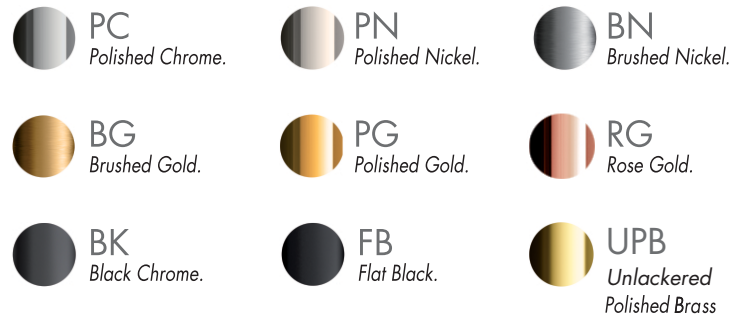

LOLLIPOP - FV203/J2D.0

Wall-mounted lavatory faucet, trim only with knurled handle diamond style
 Conjunto decorativo de lavatorio de pared con volante moleteado estilo diamante

FRANZ
VIEGENER

FEATURES

CARACTERÍSTICAS

COLOR / FINISHES

COLOR / ACABADOS

FLOW RATE

CAUDAL

- Maximum flow rate 1,2 gpm (4,5 l/min).
Caudal máximo 1,2 gpm (4,5 l/min).

ITEM DETAILS

DETALLE DE PRODUCTO

COMPLIANCE