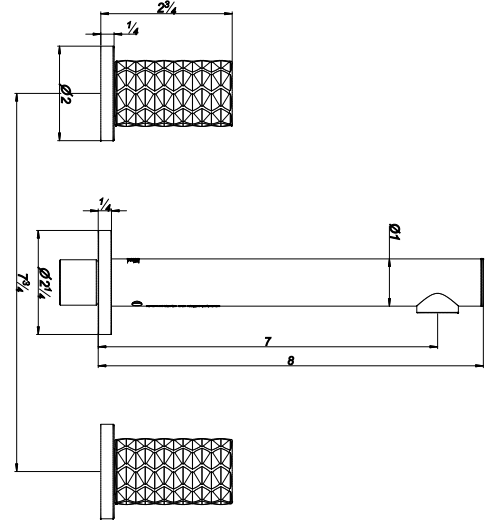

LOLLIPOP - FV203/J2D.0

Wall-mounted lavatory faucet, trim only with knurled handle diamond style
 Conjunto decorativo de lavatorio de pared con volante moleteado estilo diamante

FRANZ
VIEGENER

FEATURES

CARACTERÍSTICAS

- All brass construction.
Producto realizado íntegramente en latón.
- Stationary spout with recessed aerator device.
Pico con aireador oculto.
- Quarter-turn to diverter.
Válvula derivadora de 1/4 de giro.

COLOR / FINISHES

COLOR / ACABADOS

FLOW RATE

CAUDAL

- Maximum flow rate 1,2 gpm (4,5 l/min).
Caudal máximo 1,2 gpm (4,5 l/min).

ITEM DETAILS

DETALLE DE PRODUCTO

COMPLIANCE