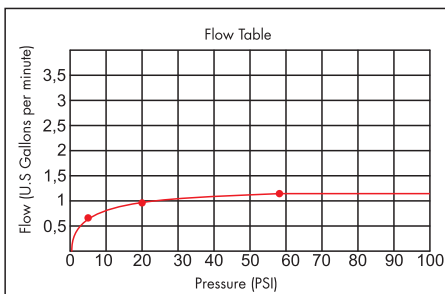

## FLOW RATE

### CAUDAL

- Maximum flow rate 1,2 gpm (4,5 l/min).  
Caudal máximo 1,2 gpm (4,5 l/min).