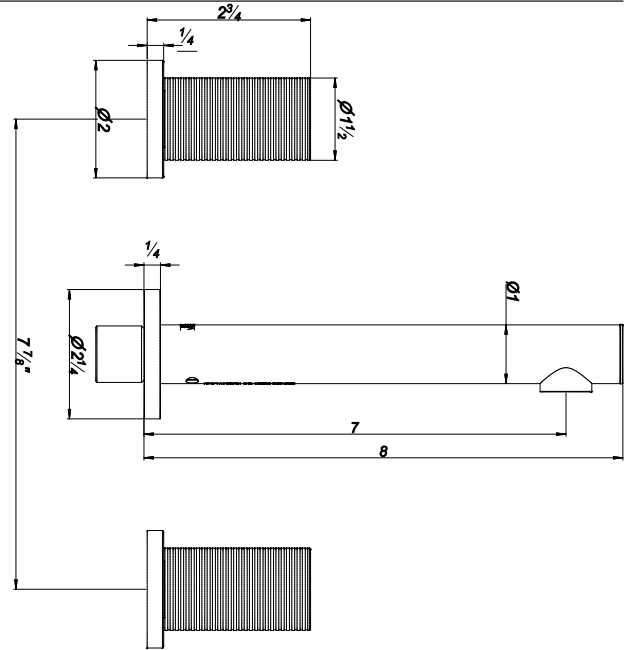

# LOLLIPOP - FV203/J2R.0

Wall-mounted lavatory faucet, trim only with knurled handle ring style  
 Conjunto decorativo de lavatorio de pared con volante moleteado estilo anillos

FRANZ  
VIEGENER

### CARACTERÍSTICAS

- All brass construction.  
Producto realizado íntegramente en latón.
- Stationary spout with recessed aerator device.  
Pico con aireador oculto.
- Quarter-turn to diverter.  
Válvula derivadora de 1/4 de giro.