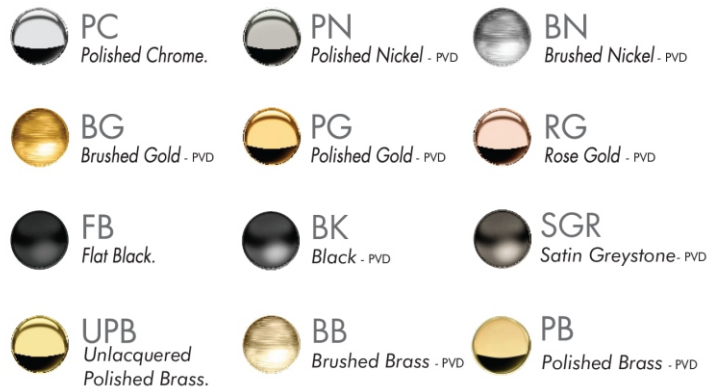

# LOLLIPOP - FV203/J2R.0

Wall-mounted lavatory faucet, trim only with knurled handle ring style  
 Conjunto decorativo de lavatorio de pared con volante moleteado estilo anillos

FRANZ  
VIEGENER

## COLOR / FINISHES

### COLOR / ACABADOS