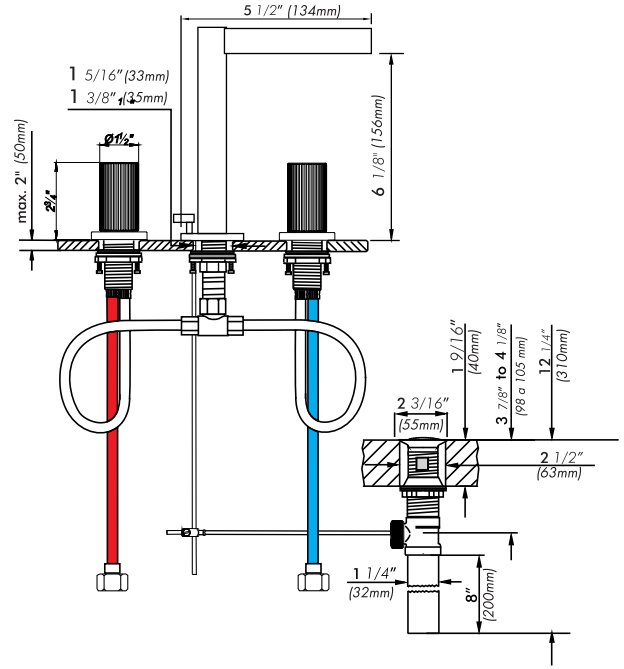

LOLLIPOP - FV201/J2V

Widespread lavatory faucet with knurled handle vertical style and push-down pop-up drain assembly.
Juego de lavatorio con volante moleteado estilo vertical y desagüe "pop up".

FRANZ
VIEGENER