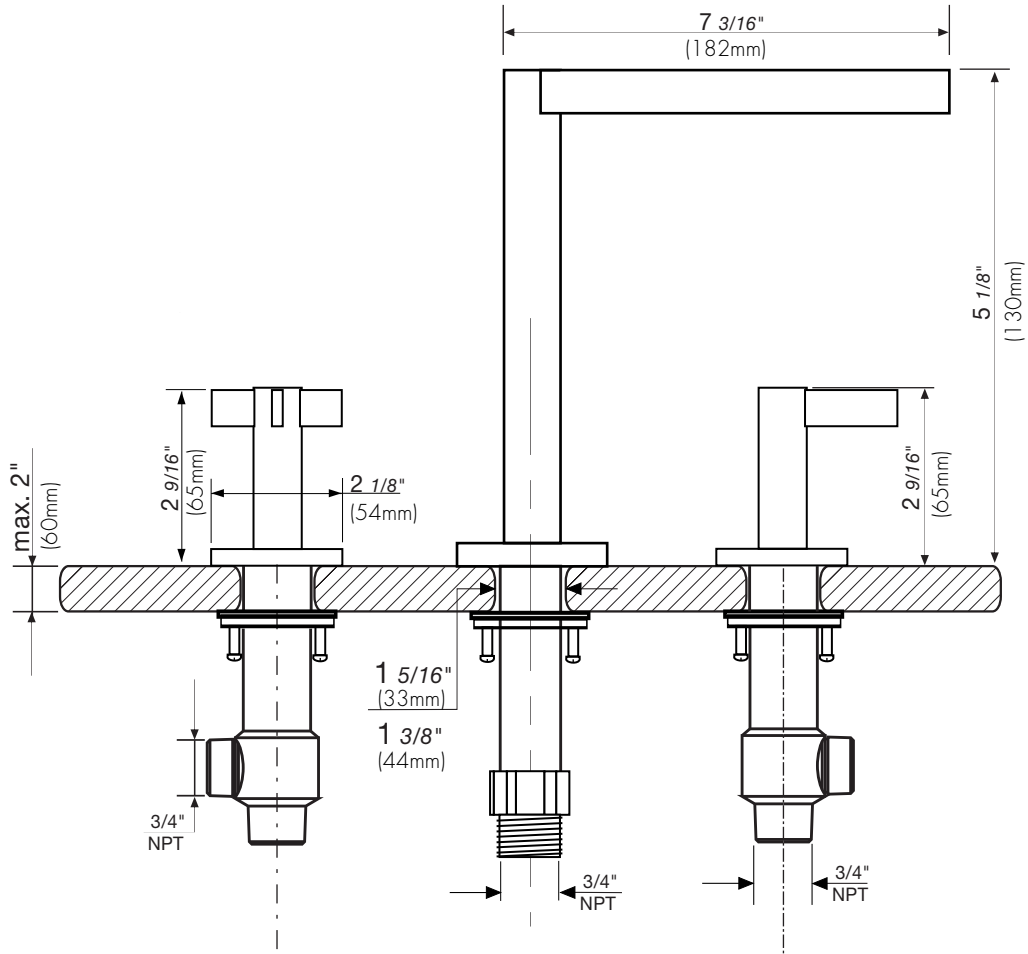

## Lollipop Roman tub faucet - Line J2-J2L-J2K-J2R-J2D-J2V

---

Before connecting the faucet to the water supply, flush the tubing thoroughly to eliminate any residue /  
Antes de conectar la grifería a la distribución de agua, purgue muy bien la cañería a fin de eliminar partículas extrañas.

Lollipop Roman tub faucet - Line J2-J2L-J2K-J2R-J2D-J2V

**FV201/J2-J2L-J2K-J2D-J2R-J2V**  
 Roman tub faucet.  
 Pico hidromasaje

**Torque recommendation**  
 Recomendacion de torque

Torque maximo aplicable  
 22 Nm  
**Maximum aplicable torque 22 Nm**