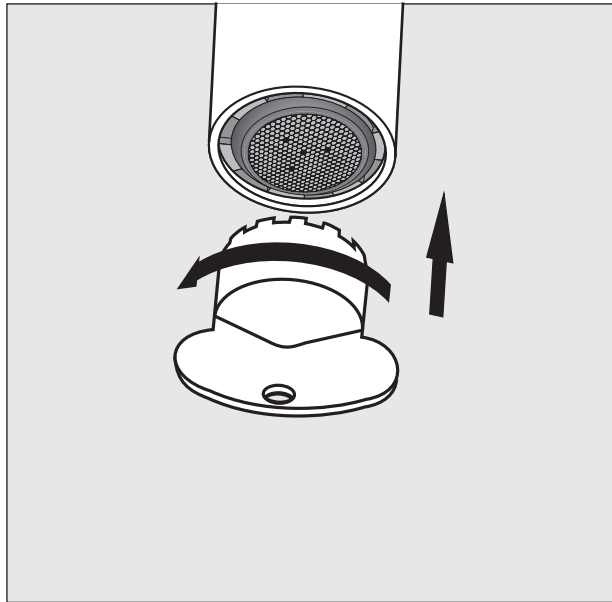

Sealant
tape

Nerea lever plus Roman tub faucet - Line 59L

FV210/59L
Roman tub faucet

Installation

Nerea lever plus Roman tub faucet - Line 59L

Installation

Nerea lever *plus* Roman tub faucet - Line 59L

Installation

Installation

Nerea lever *plus* Roman tub faucet - Line 59L

Installation

Nerea lever *plus* Roman tub faucet - Line 59L

Installation

Nerea lever *plus* Roman tub faucet - Line 59L

Nerea lever plus Roman tub faucet - Line 59L

Installation

Nerea lever *plus* Roman tub faucet - Line 59L

Installation

Nerea lever *plus* Roman tub faucet - Line 59L

Installation

Nerea lever *plus* Roman tub faucet - Line 59L

Installation**Nerea lever *plus* Roman tub faucet - Line 59L**

Installation

Nerea lever *plus* Roman tub faucet - Line 59L

Installation**Nerea lever *plus* Roman tub faucet - Line 59L**

Installation**Nerea lever *plus* Roman tub faucet - Line 59L**

Installation**Nerea lever *plus* Roman tub faucet - Line 59L**