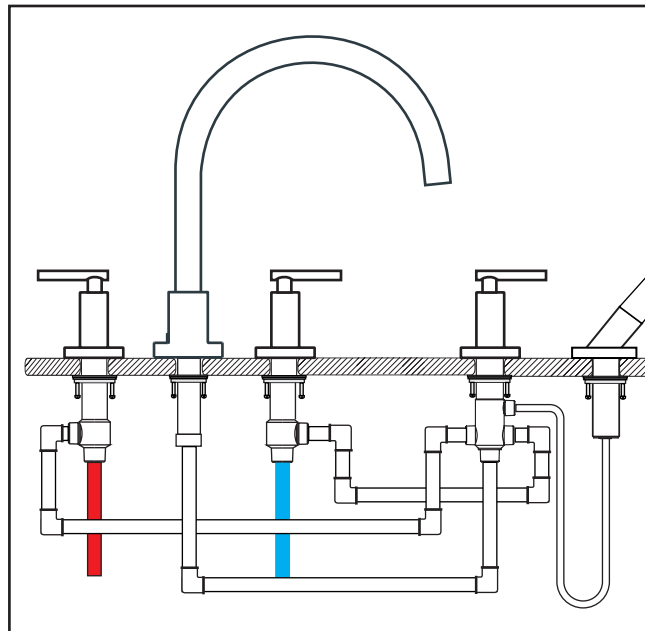

Sealant
tape

Nerea lever plus Roman tub faucet - Line 59L

FV210/59L
Roman tub faucet

Installation

Nerea lever plus Roman tub faucet - Line 59L

Installation

Nerea lever *plus* Roman tub faucet - Line 59L

Installation

Installation

Nerea lever *plus* Roman tub faucet - Line 59L

Installation

Nerea lever *plus* Roman tub faucet - Line 59L

Installation

Nerea lever *plus* Roman tub faucet - Line 59L

Nerea lever plus Roman tub faucet - Line 59L

Installation

Nerea lever *plus* Roman tub faucet - Line 59L

Installation

Nerea lever *plus* Roman tub faucet - Line 59L

Installation

Nerea lever *plus* Roman tub faucet - Line 59L

Installation**Nerea lever *plus* Roman tub faucet - Line 59L**

Installation

Nerea lever *plus* Roman tub faucet - Line 59L

Installation**Nerea lever *plus* Roman tub faucet - Line 59L**

Installation**Nerea lever *plus* Roman tub faucet - Line 59L**

Installation**Nerea lever *plus* Roman tub faucet - Line 59L**