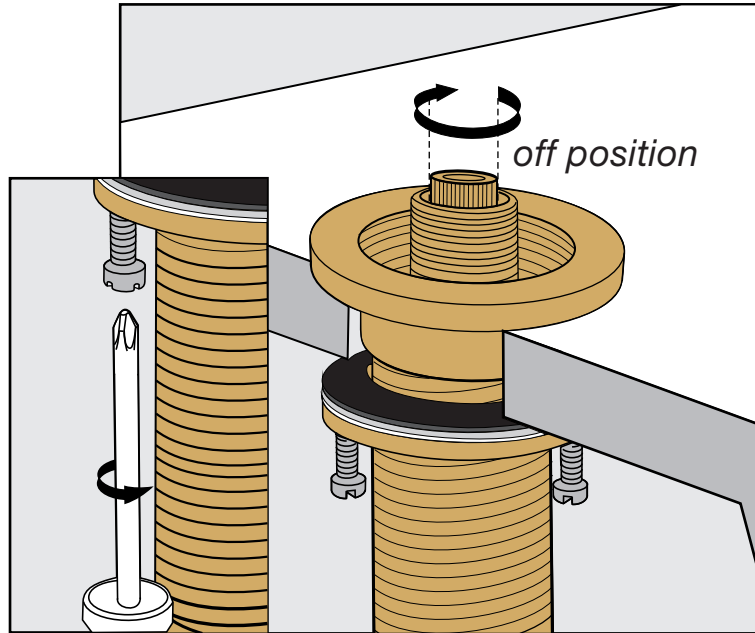

Sealant
tape

Nerea lever plus Roman tub faucet - Line 59L

FV210/59L
Roman tub faucet

Installation

Nerea lever plus Roman tub faucet - Line 59L

Installation

Nerea lever *plus* Roman tub faucet - Line 59L

Installation

Nerea lever *plus* Roman tub faucet - Line 59L

Installation

Nerea lever *plus* Roman tub faucet - Line 59L

Installation

Nerea lever plus Roman tub faucet - Line 59L

Installation

Nerea lever *plus* Roman tub faucet - Line 59L

Installation

Nerea lever *plus* Roman tub faucet - Line 59L

Installation

Nerea lever *plus* Roman tub faucet - Line 59L

Installation

Nerea lever *plus* Roman tub faucet - Line 59L

Nerea lever plus Roman tub faucet - Line 59L