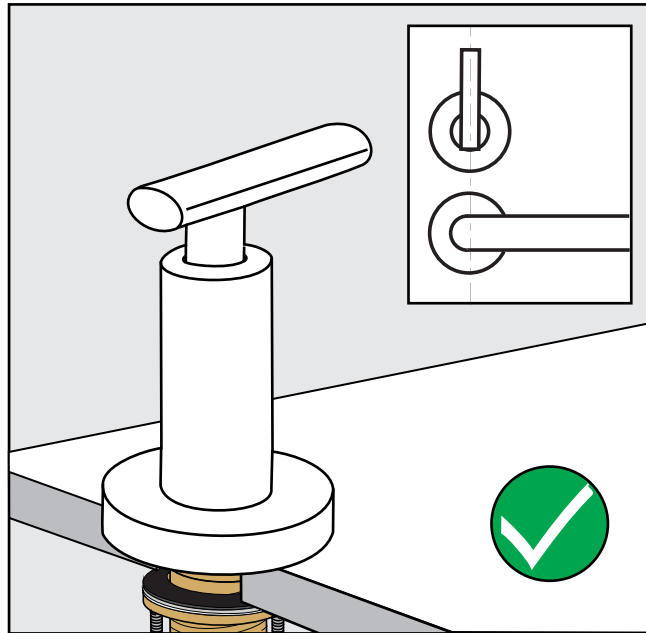

Sealant
tape

Nerea lever plus Roman tub faucet - Line 59L

FV210/59L
Roman tub faucet

Installation

Nerea lever plus Roman tub faucet - Line 59L

Installation

Nerea lever *plus* Roman tub faucet - Line 59L

Installation

Nerea lever *plus* Roman tub faucet - Line 59L

Installation

Nerea lever *plus* Roman tub faucet - Line 59L

Installation

Nerea lever plus Roman tub faucet - Line 59L

Installation

Nerea lever *plus* Roman tub faucet - Line 59L

Installation

Nerea lever *plus* Roman tub faucet - Line 59L

Installation

Nerea lever *plus* Roman tub faucet - Line 59L

Installation

Nerea lever *plus* Roman tub faucet - Line 59L

Nerea lever plus Roman tub faucet - Line 59L