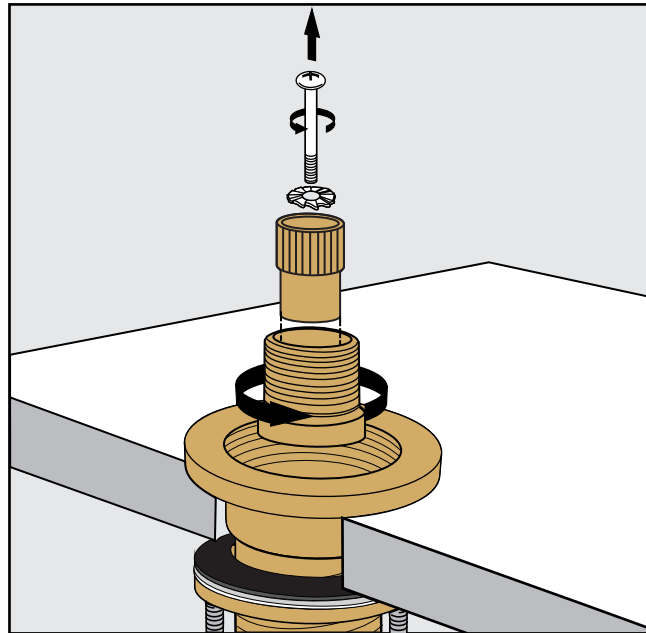

Installation

Nerea lever *plus* Roman tub faucet - Line 59L

Installation

Nerea lever *plus* Roman tub faucet - Line 59L

Installation

Nerea lever *plus* Roman tub faucet - Line 59L

Nerea lever plus Roman tub faucet - Line 59L

FV133/59L.0

*(Optional / not included)
Hand shower, diverter valve
& complete handle*

Installation

Nerea lever *plus* Roman tub faucet - Line 59L

Installation

Nerea lever *plus* Roman tub faucet - Line 59L

Installation

Nerea lever *plus* Roman tub faucet - Line 59L

Installation

Nerea lever *plus* Roman tub faucet - Line 59L

Installation

Nerea lever *plus* Roman tub faucet - Line 59L

Installation**Nerea lever *plus* Roman tub faucet - Line 59L**

Installation

Nerea lever *plus* Roman tub faucet - Line 59L

Installation**Nerea lever *plus* Roman tub faucet - Line 59L**

Installation**Nerea lever *plus* Roman tub faucet - Line 59L**

Installation**Nerea lever *plus* Roman tub faucet - Line 59L**