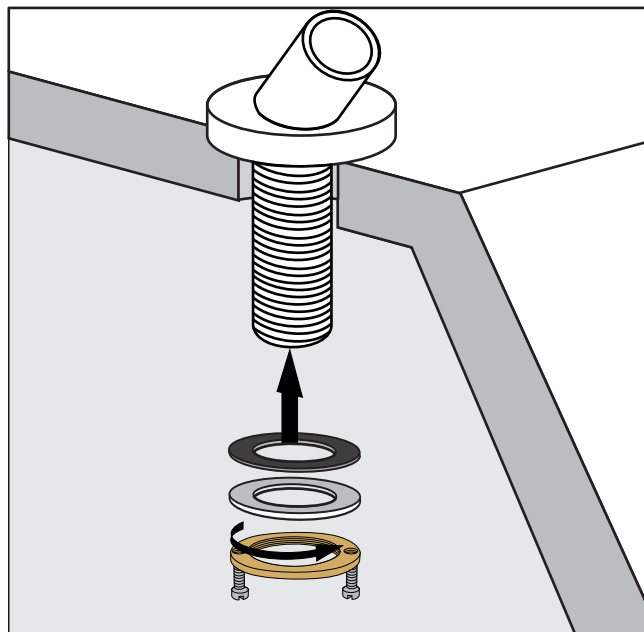

Installation

Nerea lever *plus* Roman tub faucet - Line 59L

Installation

Nerea lever *plus* Roman tub faucet - Line 59L

Installation

Nerea lever *plus* Roman tub faucet - Line 59L

Nerea lever plus Roman tub faucet - Line 59L

FV133/59L.0

*(Optional / not included)
Hand shower, diverter valve
& complete handle*

Installation

Nerea lever *plus* Roman tub faucet - Line 59L

Installation

Nerea lever *plus* Roman tub faucet - Line 59L

Installation

Nerea lever *plus* Roman tub faucet - Line 59L

Installation

Nerea lever *plus* Roman tub faucet - Line 59L

Installation

Nerea lever *plus* Roman tub faucet - Line 59L

Installation**Nerea lever *plus* Roman tub faucet - Line 59L**

Installation

Nerea lever *plus* Roman tub faucet - Line 59L

Installation**Nerea lever *plus* Roman tub faucet - Line 59L**

Installation**Nerea lever *plus* Roman tub faucet - Line 59L**

Installation**Nerea lever *plus* Roman tub faucet - Line 59L**