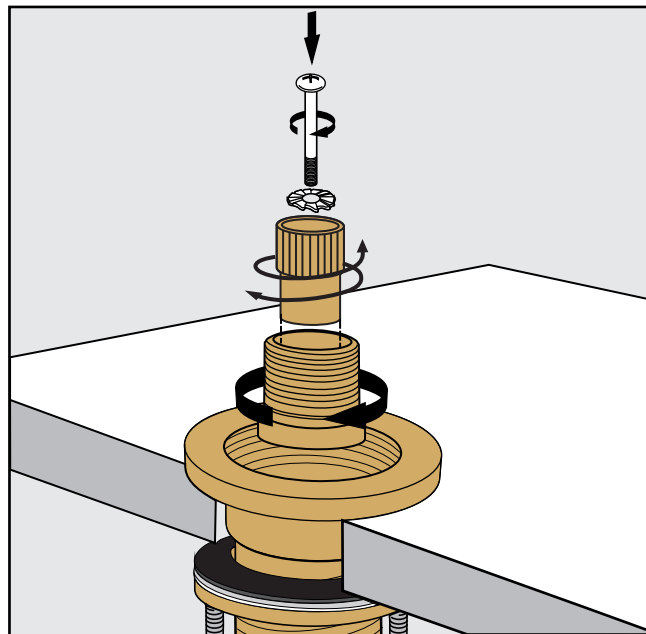

Installation

Nerea lever *plus* Roman tub faucet - Line 59L

Installation

Nerea lever *plus* Roman tub faucet - Line 59L

Installation

Nerea lever *plus* Roman tub faucet - Line 59L

Nerea lever plus Roman tub faucet - Line 59L

FV133/59L.0

*(Optional / not included)
Hand shower, diverter valve
& complete handle*

Installation

Nerea lever *plus* Roman tub faucet - Line 59L

Installation

Nerea lever *plus* Roman tub faucet - Line 59L

Installation

Nerea lever *plus* Roman tub faucet - Line 59L

Installation

Nerea lever *plus* Roman tub faucet - Line 59L

Installation

Nerea lever *plus* Roman tub faucet - Line 59L

Installation**Nerea lever *plus* Roman tub faucet - Line 59L**

Installation

Nerea lever *plus* Roman tub faucet - Line 59L

Installation**Nerea lever *plus* Roman tub faucet - Line 59L**

Installation**Nerea lever *plus* Roman tub faucet - Line 59L**

Installation**Nerea lever *plus* Roman tub faucet - Line 59L**