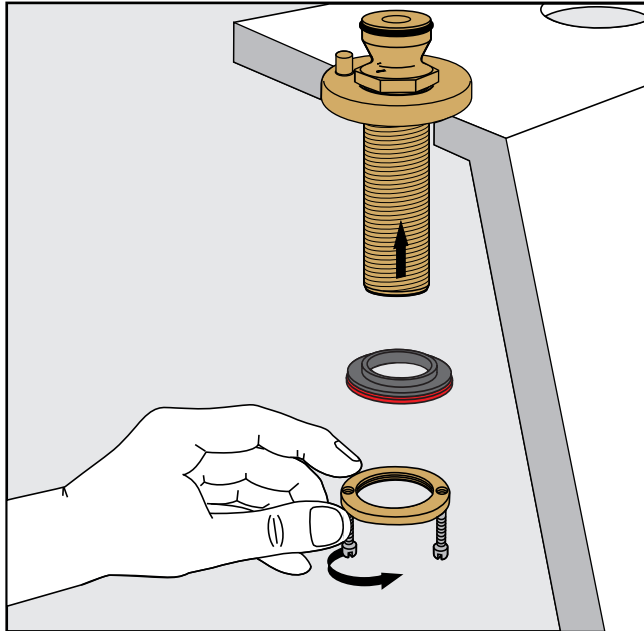

Sealant
tape

Nerea lever plus Roman tub faucet - Line 59L

FV210/59L
Roman tub faucet

Installation

Nerea lever plus Roman tub faucet - Line 59L

Installation

Nerea lever *plus* Roman tub faucet - Line 59L

Installation

Nerea lever *plus* Roman tub faucet - Line 59L

Installation

Nerea lever *plus* Roman tub faucet - Line 59L

Installation

Nerea lever plus Roman tub faucet - Line 59L

Installation

Nerea lever *plus* Roman tub faucet - Line 59L

Installation

Nerea lever *plus* Roman tub faucet - Line 59L

Installation

Nerea lever *plus* Roman tub faucet - Line 59L

Installation

Nerea lever *plus* Roman tub faucet - Line 59L

Nerea lever plus Roman tub faucet - Line 59L