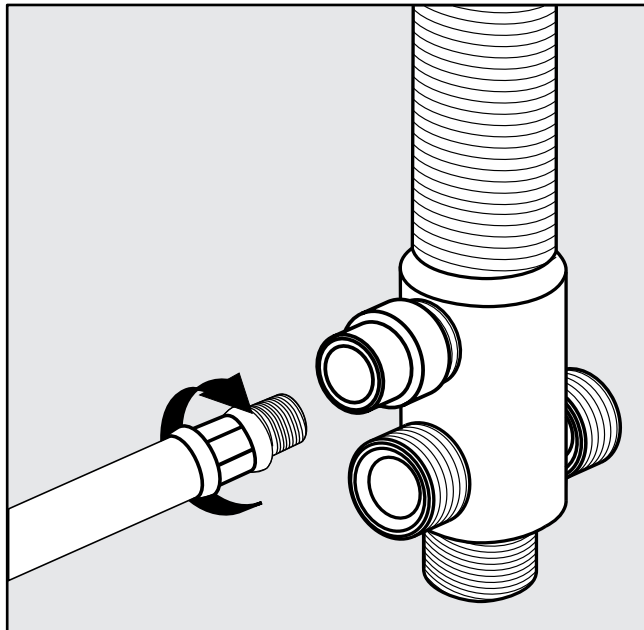

Installation

Nerea lever *plus* Roman tub faucet - Line 59L

Installation

Nerea lever *plus* Roman tub faucet - Line 59L

Installation

Nerea lever *plus* Roman tub faucet - Line 59L

Nerea lever plus Roman tub faucet - Line 59L

FV133/59L.0

*(Optional / not included)
Hand shower, diverter valve
& complete handle*

Installation

Nerea lever *plus* Roman tub faucet - Line 59L

Installation

Nerea lever *plus* Roman tub faucet - Line 59L

Installation

Nerea lever *plus* Roman tub faucet - Line 59L

Installation

Nerea lever *plus* Roman tub faucet - Line 59L

Installation

Nerea lever *plus* Roman tub faucet - Line 59L

Installation**Nerea lever *plus* Roman tub faucet - Line 59L**

Installation

Nerea lever *plus* Roman tub faucet - Line 59L

Installation**Nerea lever *plus* Roman tub faucet - Line 59L**

Installation**Nerea lever *plus* Roman tub faucet - Line 59L**

Installation**Nerea lever *plus* Roman tub faucet - Line 59L**