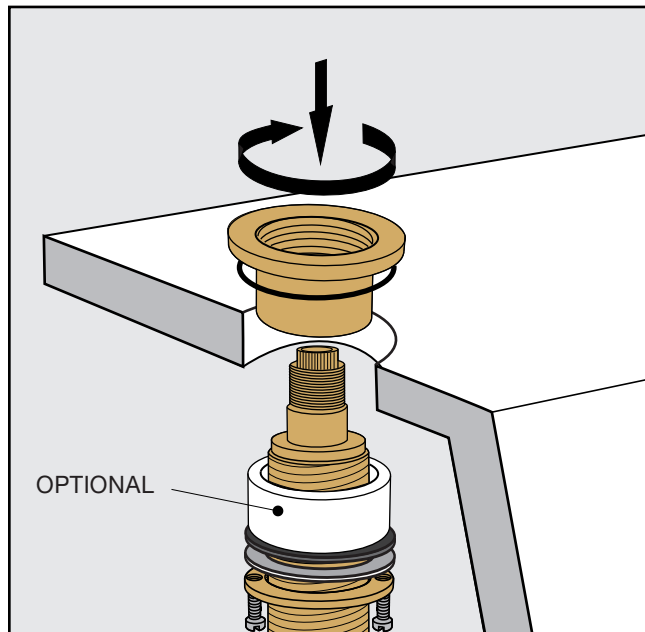

Sealant
tape

Nerea lever plus Roman tub faucet - Line 59L

FV210/59L
Roman tub faucet

Installation

Nerea lever plus Roman tub faucet - Line 59L

Installation

Nerea lever *plus* Roman tub faucet - Line 59L

Installation

Nerea lever *plus* Roman tub faucet - Line 59L

Installation

Nerea lever *plus* Roman tub faucet - Line 59L

Installation

Nerea lever plus Roman tub faucet - Line 59L

Installation

Nerea lever *plus* Roman tub faucet - Line 59L

Installation

Nerea lever *plus* Roman tub faucet - Line 59L

Installation

Nerea lever *plus* Roman tub faucet - Line 59L

Installation

Nerea lever *plus* Roman tub faucet - Line 59L

Nerea lever plus Roman tub faucet - Line 59L