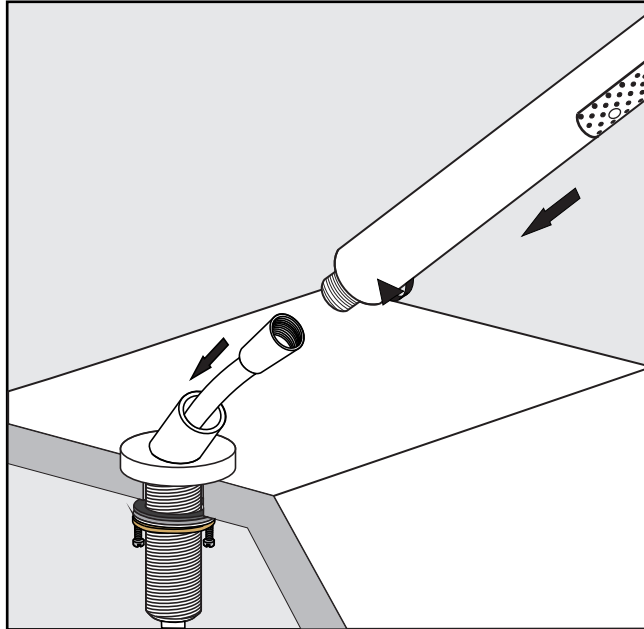

Sealant
tape

Nerea lever plus Roman tub faucet - Line 59L

FV210/59L
Roman tub faucet

Installation

Nerea lever plus Roman tub faucet - Line 59L

Installation

Nerea lever *plus* Roman tub faucet - Line 59L

Installation

Installation

Nerea lever *plus* Roman tub faucet - Line 59L

Installation

Nerea lever *plus* Roman tub faucet - Line 59L

Installation

Nerea lever *plus* Roman tub faucet - Line 59L

Nerea lever plus Roman tub faucet - Line 59L

Installation

Nerea lever *plus* Roman tub faucet - Line 59L

Installation

Nerea lever *plus* Roman tub faucet - Line 59L

Installation

Nerea lever *plus* Roman tub faucet - Line 59L

Installation**Nerea lever *plus* Roman tub faucet - Line 59L**

Installation

Nerea lever *plus* Roman tub faucet - Line 59L

Installation**Nerea lever *plus* Roman tub faucet - Line 59L**

Installation**Nerea lever *plus* Roman tub faucet - Line 59L**

Installation**Nerea lever *plus* Roman tub faucet - Line 59L**