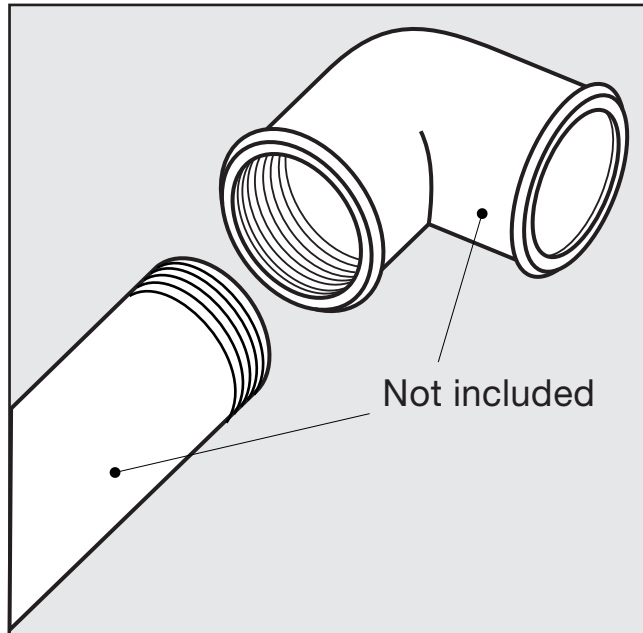

Sealant
tape

Nerea lever plus Roman tub faucet - Line 59L

FV210/59L
Roman tub faucet

Installation

Nerea lever plus Roman tub faucet - Line 59L

Installation

Nerea lever *plus* Roman tub faucet - Line 59L

Installation

Installation

Nerea lever *plus* Roman tub faucet - Line 59L

Installation

Nerea lever *plus* Roman tub faucet - Line 59L

Installation

Nerea lever *plus* Roman tub faucet - Line 59L

Nerea lever plus Roman tub faucet - Line 59L

Installation

Nerea lever *plus* Roman tub faucet - Line 59L

Installation

Nerea lever *plus* Roman tub faucet - Line 59L

Installation

Nerea lever *plus* Roman tub faucet - Line 59L

Installation**Nerea lever *plus* Roman tub faucet - Line 59L**

Installation

Nerea lever *plus* Roman tub faucet - Line 59L

Installation**Nerea lever *plus* Roman tub faucet - Line 59L**

Installation**Nerea lever *plus* Roman tub faucet - Line 59L**

Installation**Nerea lever *plus* Roman tub faucet - Line 59L**