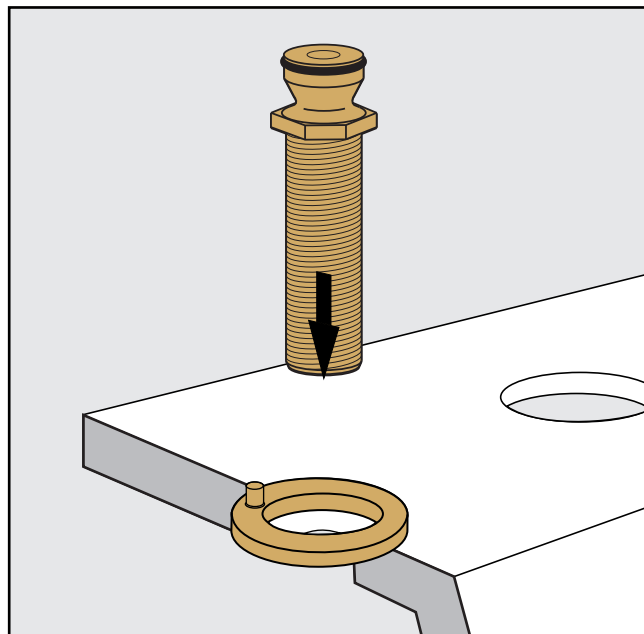

Sealant
tape

Nerea lever plus Roman tub faucet - Line 59L

FV210/59L
Roman tub faucet

Installation

Nerea lever plus Roman tub faucet - Line 59L

Installation

Nerea lever *plus* Roman tub faucet - Line 59L

Installation

Nerea lever *plus* Roman tub faucet - Line 59L

Installation

Nerea lever *plus* Roman tub faucet - Line 59L

Installation

Nerea lever plus Roman tub faucet - Line 59L

Installation

Nerea lever *plus* Roman tub faucet - Line 59L

Installation

Nerea lever *plus* Roman tub faucet - Line 59L

Installation

Nerea lever *plus* Roman tub faucet - Line 59L

Installation

Nerea lever *plus* Roman tub faucet - Line 59L

Nerea lever plus Roman tub faucet - Line 59L