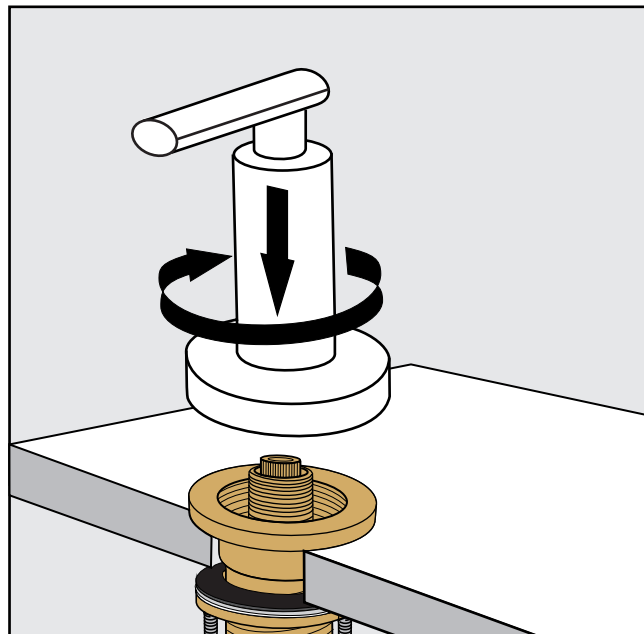

Sealant
tape

Nerea lever plus Roman tub faucet - Line 59L

FV210/59L
Roman tub faucet

Installation

Nerea lever plus Roman tub faucet - Line 59L

Installation

Nerea lever *plus* Roman tub faucet - Line 59L

Installation

Nerea lever *plus* Roman tub faucet - Line 59L

Installation

Nerea lever *plus* Roman tub faucet - Line 59L

Installation

Nerea lever plus Roman tub faucet - Line 59L

Installation

Nerea lever *plus* Roman tub faucet - Line 59L

Installation

Nerea lever *plus* Roman tub faucet - Line 59L

Installation

Nerea lever *plus* Roman tub faucet - Line 59L

Installation

Nerea lever *plus* Roman tub faucet - Line 59L

Nerea lever plus Roman tub faucet - Line 59L