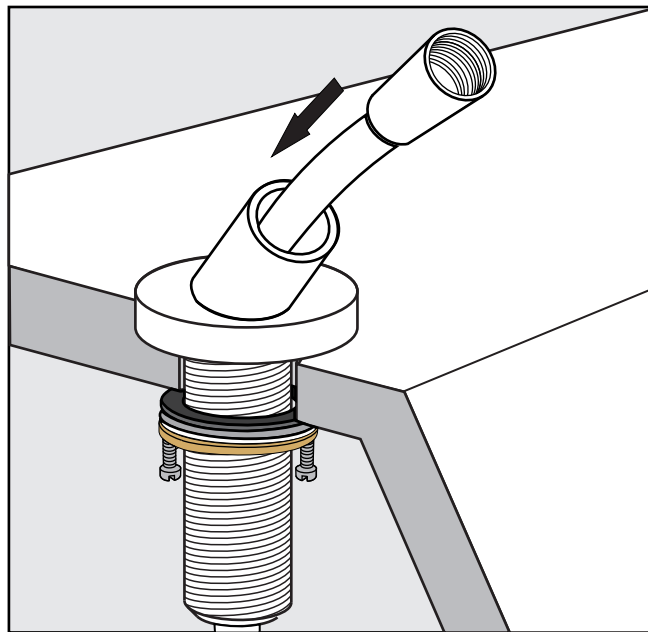

Installation

Nerea lever *plus* Roman tub faucet - Line 59L

Installation

Nerea lever *plus* Roman tub faucet - Line 59L

Installation

Nerea lever *plus* Roman tub faucet - Line 59L

Nerea lever plus Roman tub faucet - Line 59L

FV133/59L.0

*(Optional / not included)
Hand shower, diverter valve
& complete handle*

Installation

Nerea lever *plus* Roman tub faucet - Line 59L

Installation

Nerea lever *plus* Roman tub faucet - Line 59L

Installation

Nerea lever *plus* Roman tub faucet - Line 59L

Installation

Nerea lever *plus* Roman tub faucet - Line 59L

Installation

Nerea lever *plus* Roman tub faucet - Line 59L

Installation**Nerea lever *plus* Roman tub faucet - Line 59L**

Installation

Nerea lever *plus* Roman tub faucet - Line 59L

Installation**Nerea lever *plus* Roman tub faucet - Line 59L**

Installation**Nerea lever *plus* Roman tub faucet - Line 59L**

Installation**Nerea lever *plus* Roman tub faucet - Line 59L**