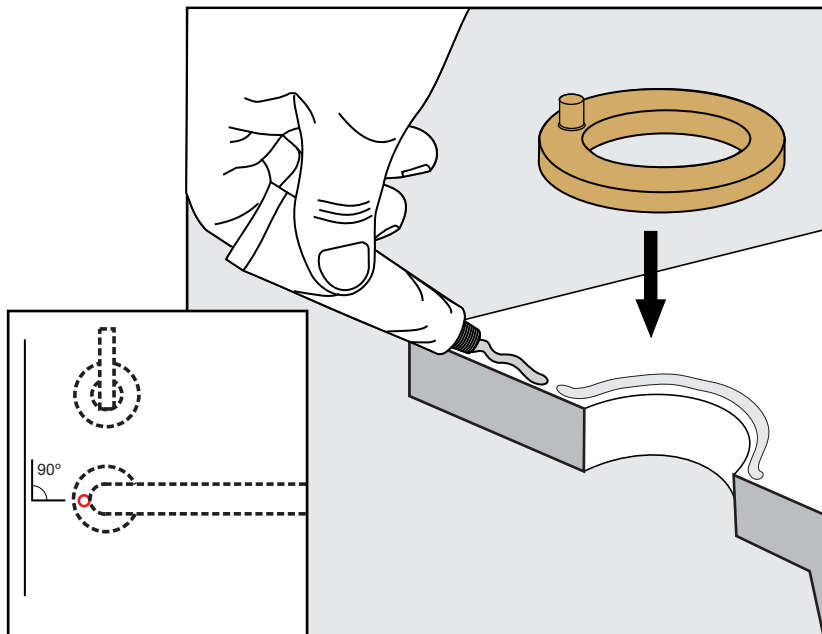

Sealant
tape

Nerea lever plus Roman tub faucet - Line 59L

FV210/59L
Roman tub faucet

Installation

Nerea lever plus Roman tub faucet - Line 59L

Installation

Nerea lever *plus* Roman tub faucet - Line 59L

Installation

Nerea lever *plus* Roman tub faucet - Line 59L

Installation

Nerea lever *plus* Roman tub faucet - Line 59L

Installation

Nerea lever plus Roman tub faucet - Line 59L

Installation

Nerea lever *plus* Roman tub faucet - Line 59L

Installation

Nerea lever *plus* Roman tub faucet - Line 59L

Installation

Nerea lever *plus* Roman tub faucet - Line 59L

Installation

Nerea lever *plus* Roman tub faucet - Line 59L

Nerea lever plus Roman tub faucet - Line 59L