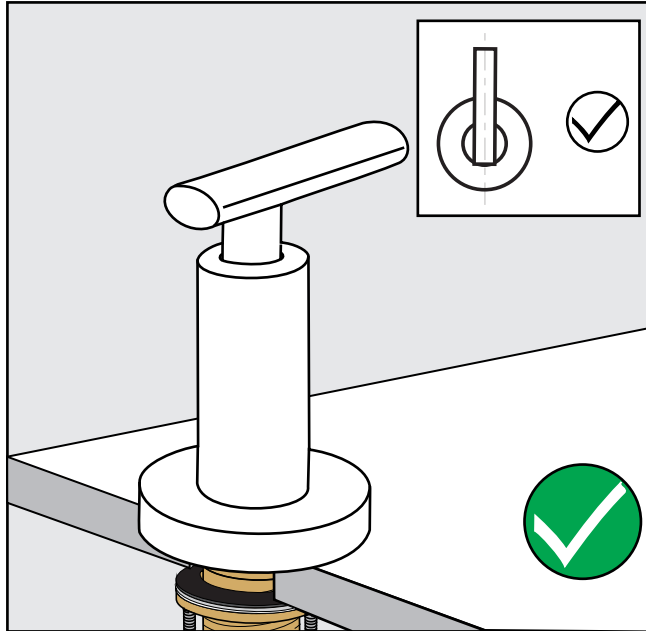

Installation

Nerea lever *plus* Roman tub faucet - Line 59L

Installation

Nerea lever *plus* Roman tub faucet - Line 59L

Installation

Nerea lever *plus* Roman tub faucet - Line 59L

Installation**Nerea lever *plus* Roman tub faucet - Line 59L**

Installation

Nerea lever *plus* Roman tub faucet - Line 59L

Installation**Nerea lever *plus* Roman tub faucet - Line 59L**

Installation**Nerea lever *plus* Roman tub faucet - Line 59L**

Installation**Nerea lever *plus* Roman tub faucet - Line 59L**