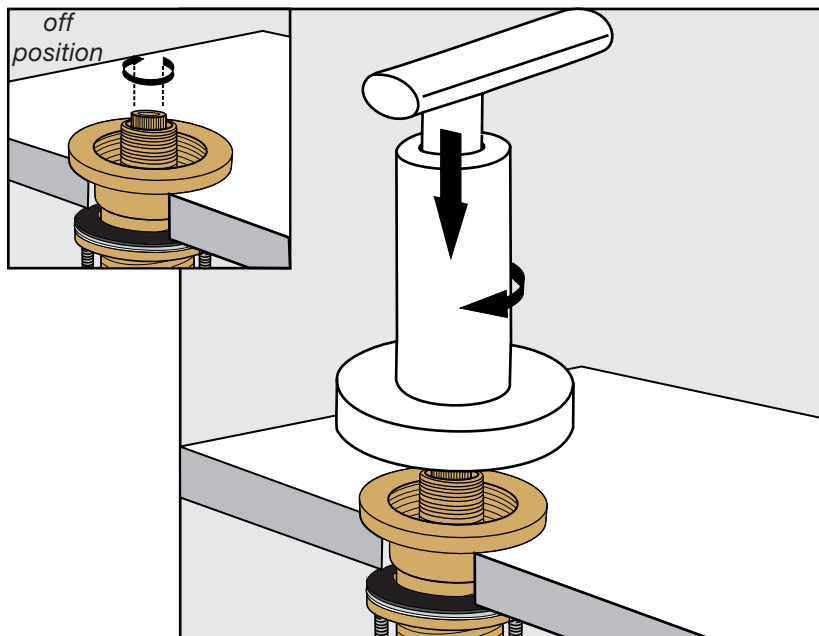

Installation

Nerea lever *plus* Roman tub faucet - Line 59L

Installation

Nerea lever *plus* Roman tub faucet - Line 59L

Installation

Nerea lever *plus* Roman tub faucet - Line 59L

Nerea lever plus Roman tub faucet - Line 59L

FV133/59L.0

*(Optional / not included)
Hand shower, diverter valve
& complete handle*

Installation

Nerea lever *plus* Roman tub faucet - Line 59L

Installation

Nerea lever *plus* Roman tub faucet - Line 59L

Installation

Nerea lever *plus* Roman tub faucet - Line 59L

Installation

Nerea lever *plus* Roman tub faucet - Line 59L

Installation

Nerea lever *plus* Roman tub faucet - Line 59L

Installation**Nerea lever *plus* Roman tub faucet - Line 59L**

Installation

Nerea lever *plus* Roman tub faucet - Line 59L

Installation**Nerea lever *plus* Roman tub faucet - Line 59L**

Installation**Nerea lever *plus* Roman tub faucet - Line 59L**

Installation**Nerea lever *plus* Roman tub faucet - Line 59L**