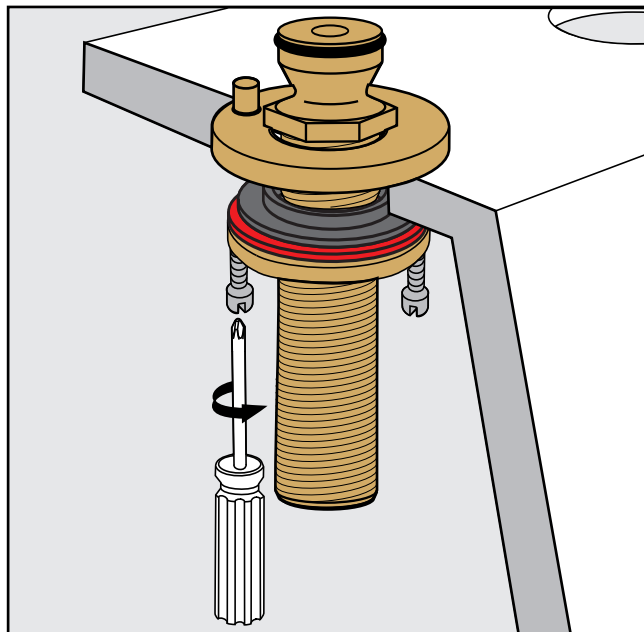

Sealant
tape

Nerea lever plus Roman tub faucet - Line 59L

FV210/59L
Roman tub faucet

Installation

Nerea lever plus Roman tub faucet - Line 59L

Installation

Nerea lever *plus* Roman tub faucet - Line 59L

Installation

Nerea lever *plus* Roman tub faucet - Line 59L

Installation

Nerea lever *plus* Roman tub faucet - Line 59L

Installation

Nerea lever plus Roman tub faucet - Line 59L

Installation

Nerea lever *plus* Roman tub faucet - Line 59L

Installation

Nerea lever *plus* Roman tub faucet - Line 59L

Installation

Nerea lever *plus* Roman tub faucet - Line 59L

Installation

Nerea lever *plus* Roman tub faucet - Line 59L

Nerea lever plus Roman tub faucet - Line 59L