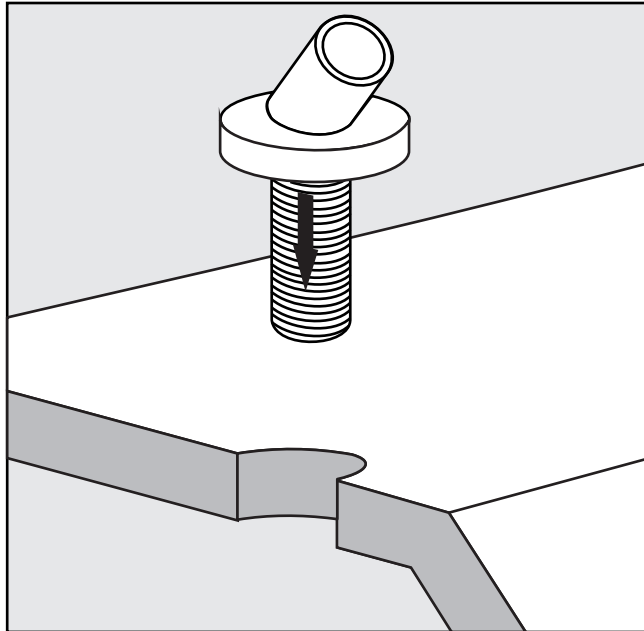

Installation

Nerea lever *plus* Roman tub faucet - Line 59L

Installation

Nerea lever *plus* Roman tub faucet - Line 59L

Installation

Nerea lever *plus* Roman tub faucet - Line 59L

Nerea lever plus Roman tub faucet - Line 59L

FV133/59L.0

*(Optional / not included)
Hand shower, diverter valve
& complete handle*

Installation

Nerea lever *plus* Roman tub faucet - Line 59L

Installation

Nerea lever *plus* Roman tub faucet - Line 59L

Installation

Nerea lever *plus* Roman tub faucet - Line 59L

Installation

Nerea lever *plus* Roman tub faucet - Line 59L

Installation

Nerea lever *plus* Roman tub faucet - Line 59L

Installation**Nerea lever *plus* Roman tub faucet - Line 59L**

Installation

Nerea lever *plus* Roman tub faucet - Line 59L

Installation**Nerea lever *plus* Roman tub faucet - Line 59L**

Installation**Nerea lever *plus* Roman tub faucet - Line 59L**

Installation**Nerea lever *plus* Roman tub faucet - Line 59L**