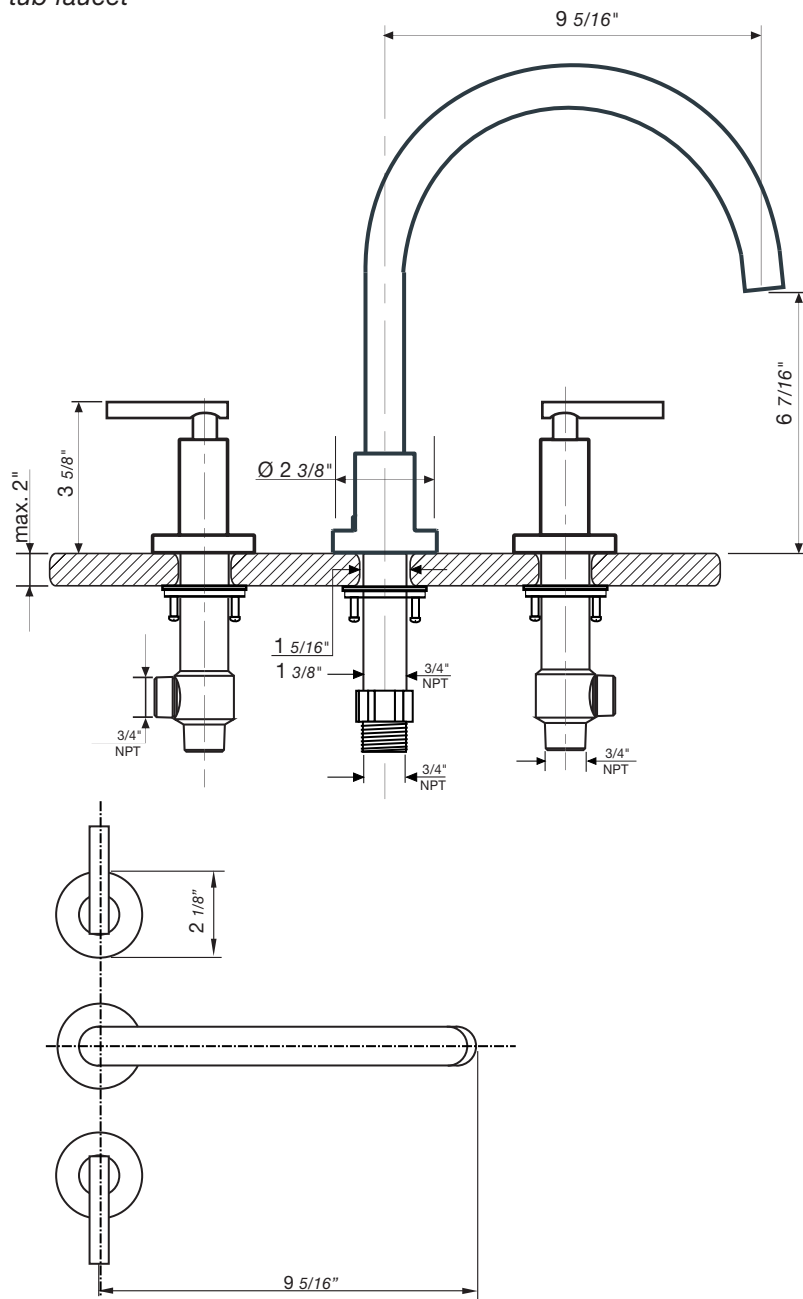

Sealant
tape

Nerea lever plus Roman tub faucet - Line 59L

FV210/59L
Roman tub faucet

Installation

Nerea lever plus Roman tub faucet - Line 59L

Installation

Nerea lever *plus* Roman tub faucet - Line 59L

Installation

Nerea lever *plus* Roman tub faucet - Line 59L

Installation

Nerea lever *plus* Roman tub faucet - Line 59L

Installation

Nerea lever plus Roman tub faucet - Line 59L

Installation

Nerea lever *plus* Roman tub faucet - Line 59L

Installation

Nerea lever *plus* Roman tub faucet - Line 59L

Installation

Nerea lever *plus* Roman tub faucet - Line 59L

Installation

Nerea lever *plus* Roman tub faucet - Line 59L

Nerea lever plus Roman tub faucet - Line 59L

Installation

Nerea lever *plus* Roman tub faucet - Line 59L

Installation

Nerea lever *plus* Roman tub faucet - Line 59L

Installation

Nerea lever *plus* Roman tub faucet - Line 59L

Installation**Nerea lever *plus* Roman tub faucet - Line 59L**