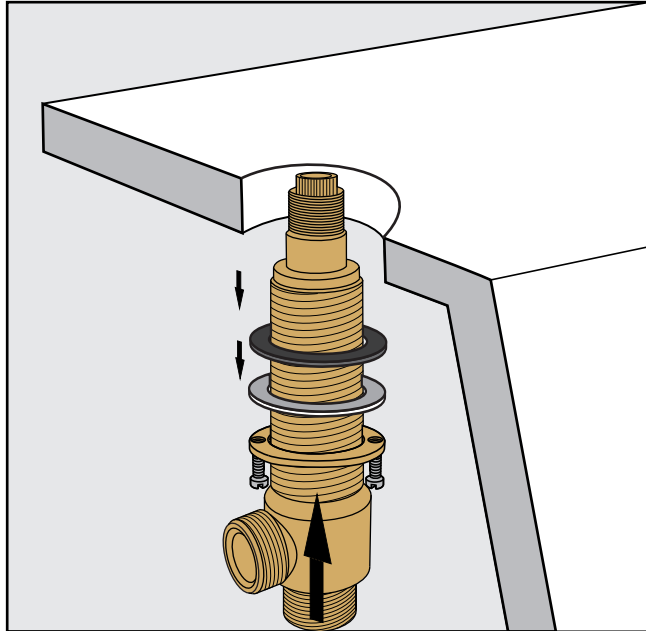

Sealant
tape

Nerea lever plus Roman tub faucet - Line 59L

FV210/59L
Roman tub faucet

Installation

Nerea lever plus Roman tub faucet - Line 59L

Installation

Nerea lever *plus* Roman tub faucet - Line 59L

Installation

Nerea lever *plus* Roman tub faucet - Line 59L

Installation

Nerea lever *plus* Roman tub faucet - Line 59L

Installation

Nerea lever plus Roman tub faucet - Line 59L

Installation

Nerea lever *plus* Roman tub faucet - Line 59L

Installation

Nerea lever *plus* Roman tub faucet - Line 59L

Installation

Nerea lever *plus* Roman tub faucet - Line 59L

Installation

Nerea lever *plus* Roman tub faucet - Line 59L

Nerea lever plus Roman tub faucet - Line 59L