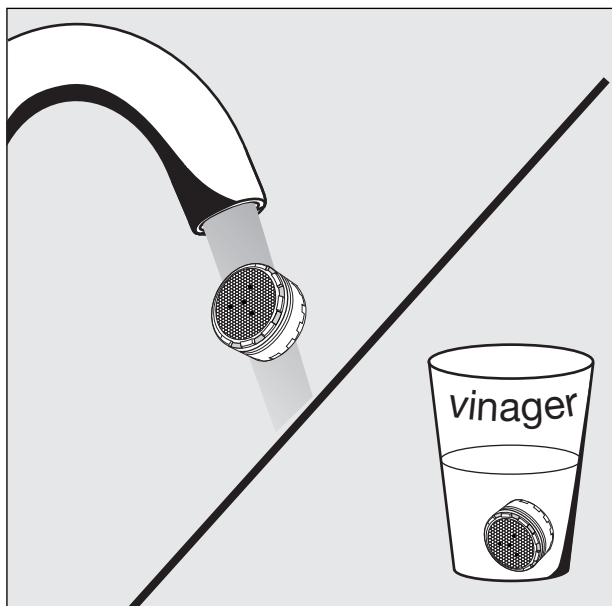

Installation

Nerea lever *plus* Roman tub faucet - Line 59L

Installation

Nerea lever *plus* Roman tub faucet - Line 59L

Installation

Nerea lever *plus* Roman tub faucet - Line 59L

Installation**Nerea lever *plus* Roman tub faucet - Line 59L**

Installation

Nerea lever *plus* Roman tub faucet - Line 59L

Installation**Nerea lever *plus* Roman tub faucet - Line 59L**

Installation**Nerea lever *plus* Roman tub faucet - Line 59L**

Installation**Nerea lever *plus* Roman tub faucet - Line 59L**