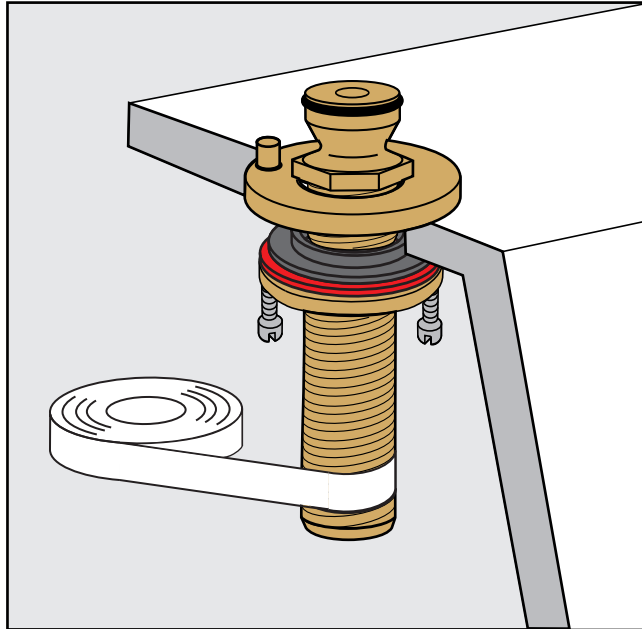

Sealant
tape

Nerea lever plus Roman tub faucet - Line 59L

FV210/59L
Roman tub faucet

Installation

Nerea lever plus Roman tub faucet - Line 59L

Installation

Nerea lever *plus* Roman tub faucet - Line 59L

Installation

Nerea lever *plus* Roman tub faucet - Line 59L

Installation

Nerea lever *plus* Roman tub faucet - Line 59L

Installation

Nerea lever plus Roman tub faucet - Line 59L

Installation

Nerea lever *plus* Roman tub faucet - Line 59L

Installation

Nerea lever *plus* Roman tub faucet - Line 59L

Installation

Nerea lever *plus* Roman tub faucet - Line 59L

Installation

Nerea lever *plus* Roman tub faucet - Line 59L

Nerea lever plus Roman tub faucet - Line 59L