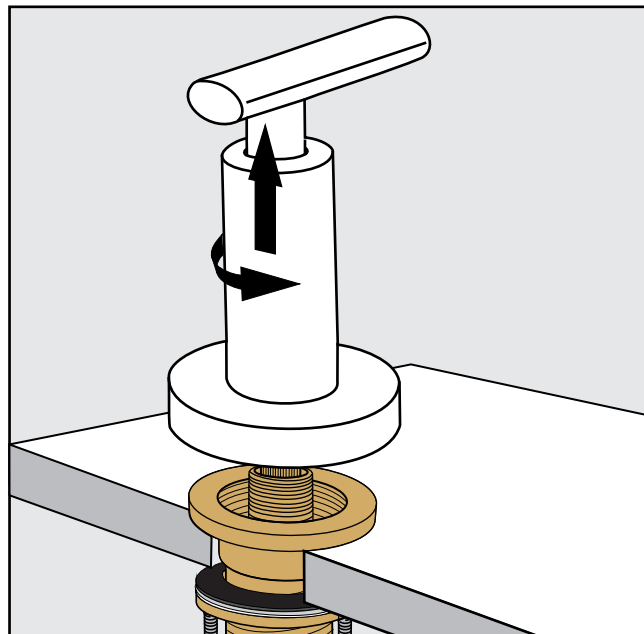

Sealant
tape

Nerea lever plus Roman tub faucet - Line 59L

FV210/59L
Roman tub faucet

Installation

Nerea lever plus Roman tub faucet - Line 59L

Installation

Nerea lever *plus* Roman tub faucet - Line 59L

Installation

Nerea lever *plus* Roman tub faucet - Line 59L

Installation

Nerea lever *plus* Roman tub faucet - Line 59L

Installation

Nerea lever plus Roman tub faucet - Line 59L

Installation

Nerea lever *plus* Roman tub faucet - Line 59L

Installation

Nerea lever *plus* Roman tub faucet - Line 59L

Installation

Nerea lever *plus* Roman tub faucet - Line 59L

Installation

Nerea lever *plus* Roman tub faucet - Line 59L

Nerea lever plus Roman tub faucet - Line 59L