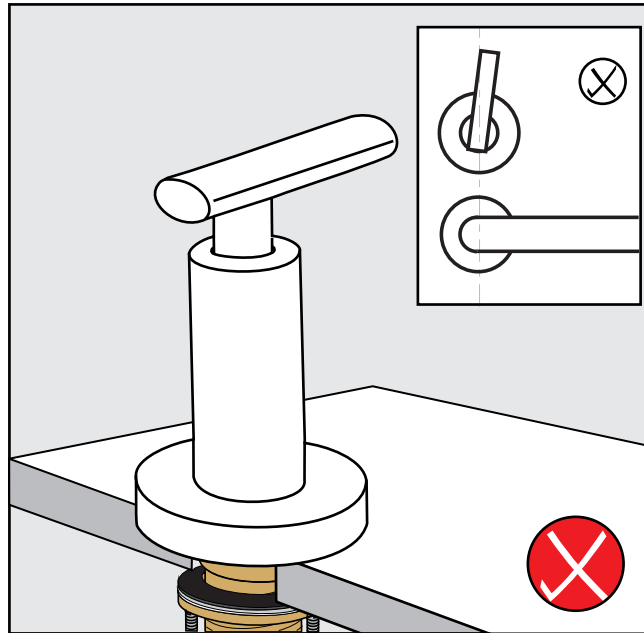

Nerea lever *plus* Roman tub faucet - Line 59L

Installation

Nerea lever *plus* Roman tub faucet - Line 59L

Installation

Nerea lever plus Roman tub faucet - Line 59L

Installation

Nerea lever *plus* Roman tub faucet - Line 59L

Installation

Nerea lever *plus* Roman tub faucet - Line 59L

Installation

Nerea lever *plus* Roman tub faucet - Line 59L

Installation

Nerea lever *plus* Roman tub faucet - Line 59L

Nerea lever plus Roman tub faucet - Line 59L