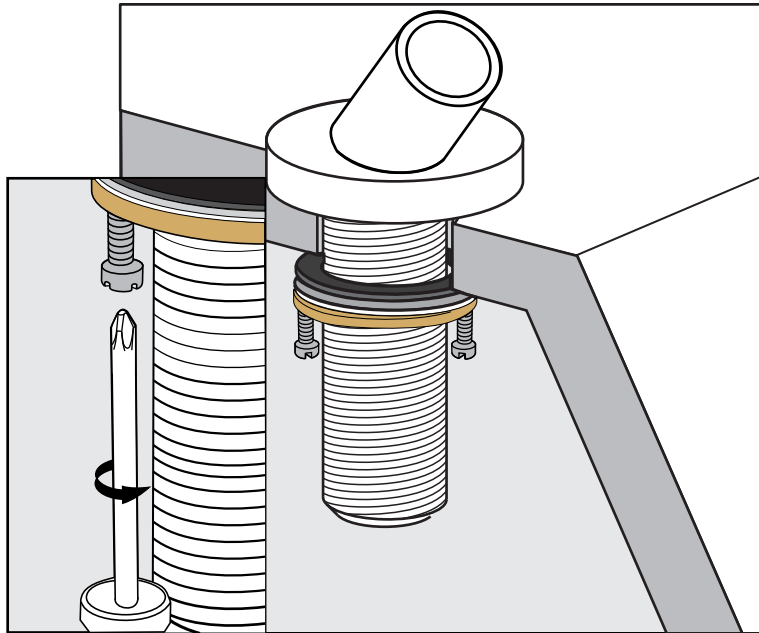

Sealant
tape

Nerea lever plus Roman tub faucet - Line 59L

FV210/59L
Roman tub faucet

Installation

Nerea lever plus Roman tub faucet - Line 59L

Installation

Nerea lever *plus* Roman tub faucet - Line 59L

Installation

Installation

Nerea lever *plus* Roman tub faucet - Line 59L

Installation

Nerea lever *plus* Roman tub faucet - Line 59L

Installation

Nerea lever *plus* Roman tub faucet - Line 59L

Nerea lever plus Roman tub faucet - Line 59L

Installation

Nerea lever *plus* Roman tub faucet - Line 59L

Installation

Nerea lever *plus* Roman tub faucet - Line 59L

Installation

Nerea lever *plus* Roman tub faucet - Line 59L

Installation**Nerea lever *plus* Roman tub faucet - Line 59L**

Installation

Nerea lever *plus* Roman tub faucet - Line 59L

Installation**Nerea lever *plus* Roman tub faucet - Line 59L**

Installation**Nerea lever *plus* Roman tub faucet - Line 59L**

Installation**Nerea lever *plus* Roman tub faucet - Line 59L**