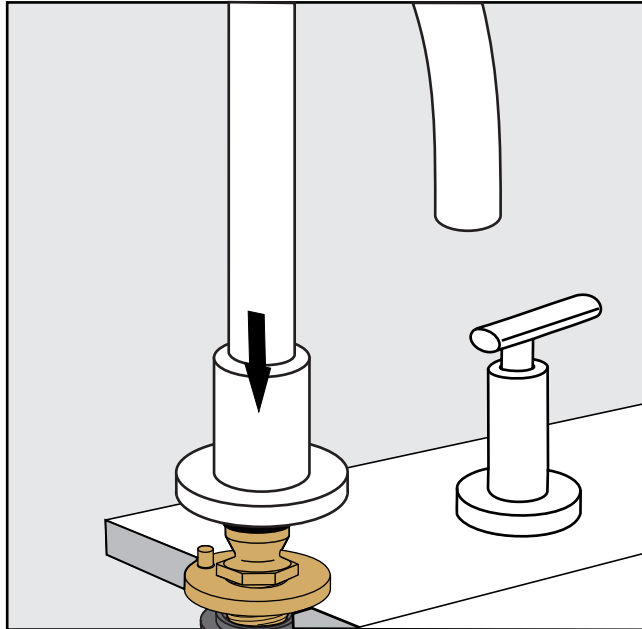

Sealant
tape

Nerea lever plus Roman tub faucet - Line 59L

FV210/59L
Roman tub faucet

Installation

Nerea lever plus Roman tub faucet - Line 59L

Installation

Nerea lever *plus* Roman tub faucet - Line 59L

Installation

Nerea lever *plus* Roman tub faucet - Line 59L

Installation

Nerea lever *plus* Roman tub faucet - Line 59L

Installation

Nerea lever plus Roman tub faucet - Line 59L

Installation

Nerea lever *plus* Roman tub faucet - Line 59L

Installation

Nerea lever *plus* Roman tub faucet - Line 59L

Installation

Nerea lever *plus* Roman tub faucet - Line 59L

Installation

Nerea lever *plus* Roman tub faucet - Line 59L

Nerea lever plus Roman tub faucet - Line 59L