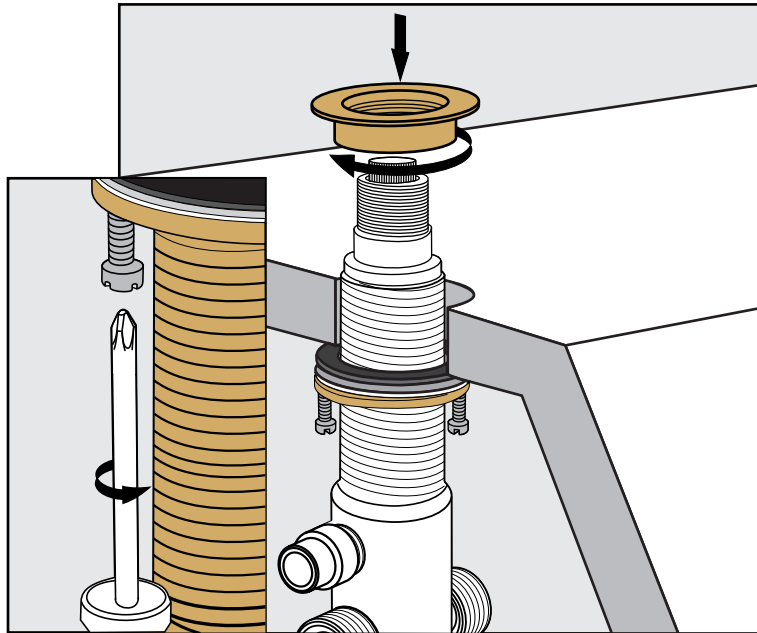

Installation

Nerea lever *plus* Roman tub faucet - Line 59L

Installation

Nerea lever *plus* Roman tub faucet - Line 59L

Installation

Nerea lever *plus* Roman tub faucet - Line 59L

Nerea lever plus Roman tub faucet - Line 59L

FV133/59L.0

*(Optional / not included)
Hand shower, diverter valve
& complete handle*

Installation

Nerea lever *plus* Roman tub faucet - Line 59L

Installation

Nerea lever *plus* Roman tub faucet - Line 59L

Installation

Nerea lever *plus* Roman tub faucet - Line 59L

Installation

Nerea lever *plus* Roman tub faucet - Line 59L

Installation

Nerea lever *plus* Roman tub faucet - Line 59L

Installation**Nerea lever *plus* Roman tub faucet - Line 59L**

Installation

Nerea lever *plus* Roman tub faucet - Line 59L

Installation**Nerea lever *plus* Roman tub faucet - Line 59L**

Installation**Nerea lever *plus* Roman tub faucet - Line 59L**

Installation**Nerea lever *plus* Roman tub faucet - Line 59L**