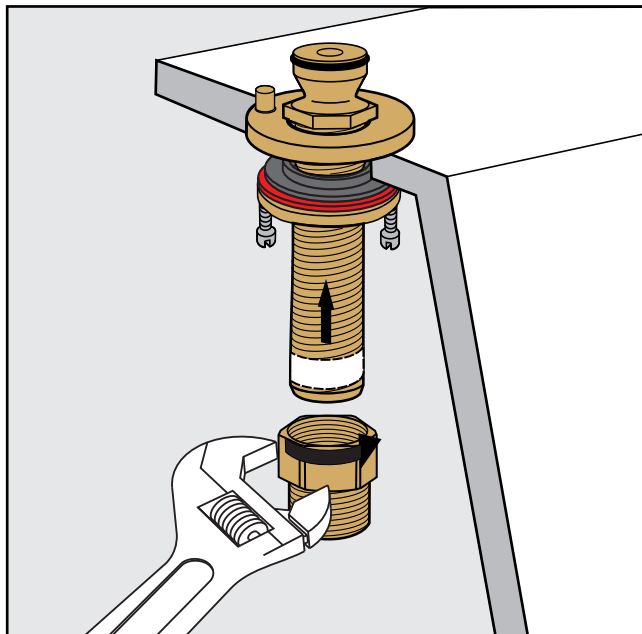

Sealant
tape

Nerea lever plus Roman tub faucet - Line 59L

FV210/59L
Roman tub faucet

Installation

Nerea lever plus Roman tub faucet - Line 59L

Installation

Nerea lever *plus* Roman tub faucet - Line 59L

Installation

Nerea lever *plus* Roman tub faucet - Line 59L

Installation

Nerea lever *plus* Roman tub faucet - Line 59L

Installation

Nerea lever plus Roman tub faucet - Line 59L

Installation

Nerea lever *plus* Roman tub faucet - Line 59L

Installation

Nerea lever *plus* Roman tub faucet - Line 59L

Installation

Nerea lever *plus* Roman tub faucet - Line 59L

Installation

Nerea lever *plus* Roman tub faucet - Line 59L

Nerea lever plus Roman tub faucet - Line 59L