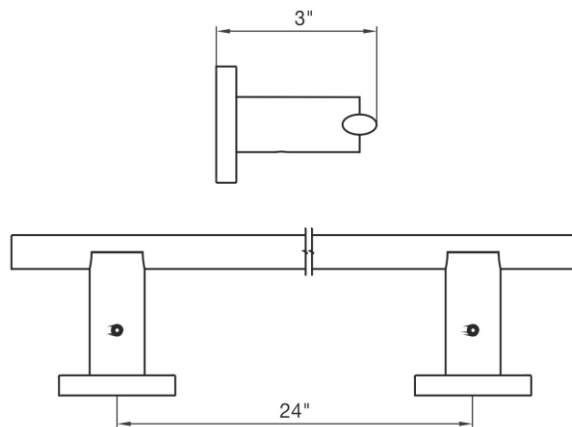

NEREA PLUS - FV164.01/59

24" towel bar.

Toallero barral de 60 cm.

FRANZ
VIEGENER

FEATURES

CARACTERÍSTICAS

COLOR / FINISHES

COLOR / ACABADOS