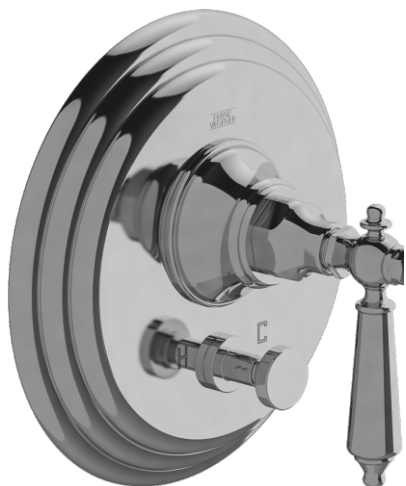

REVERE LEVER- FV114/58L.0

Pressure balance valve with diverter - trim only.

Conjunto decorativo para válvula de balanceo de presión 1/2" con derivador.

FRANZ
VIEGENER

FEATURES

CARACTERÍSTICAS

- All brass construction.
Producto realizado íntegramente en latón.