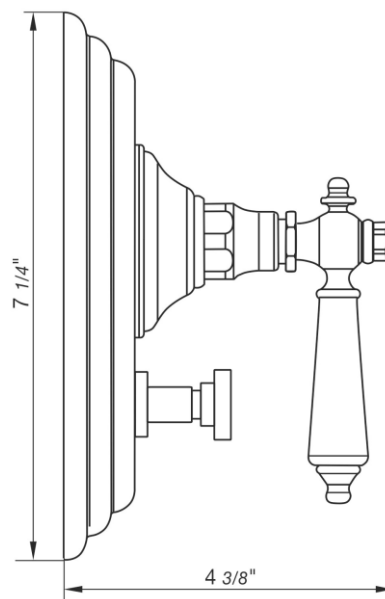

REVERE LEVER- FV114/58L.0

Pressure balance valve with diverter - trim only.

Conjunto decorativo para válvula de balanceo de presión 1/2" con derivador.

FRANZ
VIEGENER

FEATURES

CARACTERÍSTICAS

- All brass construction.
Producto realizado íntegramente en latón.