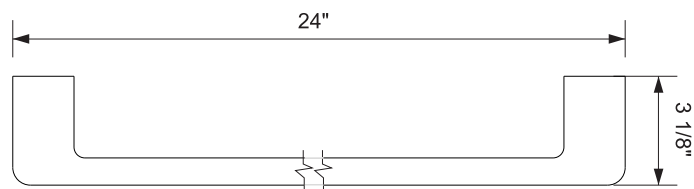

# SEVEN - FV164.01/K1

24" towel bar.

Toallero barral de 60 cm.

FRANZ  
VIEGENER