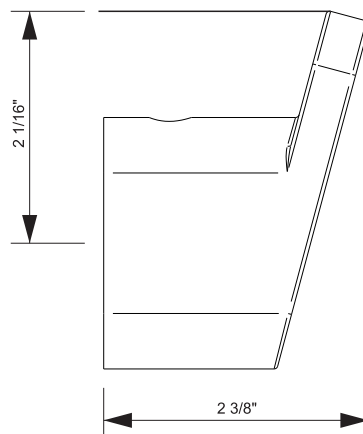

SEVEN - FV166/K1

Robe Hook.
Toallero barral.

FRANZ
VIEGENER

FEATURES CARACTERÍSTICAS

COLOR / FINISHES COLOR / ACABADOS

FLOW RATE CAUDAL

ITEM DETAILS DETALLE DE PRODUCTO

COMPLIANCE CERTIFICACIONES