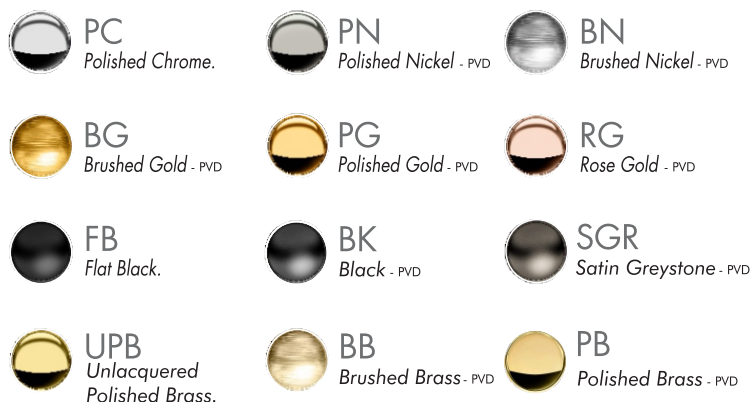

SEVEN - FV166/K1

Robe Hook.
Toallero barral.

FRANZ
VIEGENER

FEATURES CARACTERÍSTICAS

COLOR / FINISHES COLOR / ACABADOS

FLOW RATE CAUDAL

ITEM DETAILS DETALLE DE PRODUCTO

COMPLIANCE CERTIFICACIONES