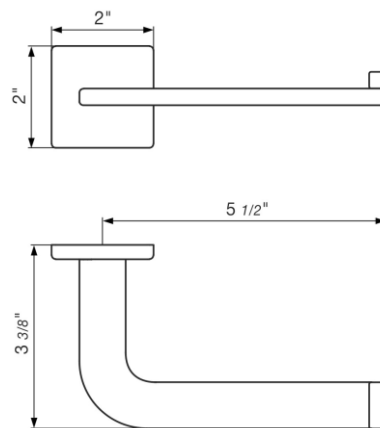

# SHORELINE - FV167/K2

Toilet paper holder.  
Portarrollo.

FRANZ  
VIEGENER

## FLOW RATE CAUDAL