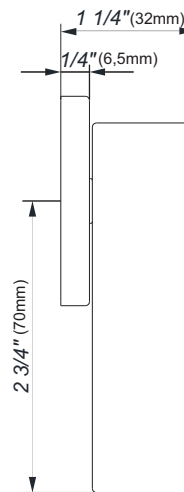

SHORELINE - FV480/K2.0

Wall volume control. Trim only.

Conjunto decorativo para llave de paso armada completa.

FRANZ
VIEGENER

FEATURES

CARACTERÍSTICAS

- All brass construction.
Producto realizado íntegramente en latón.