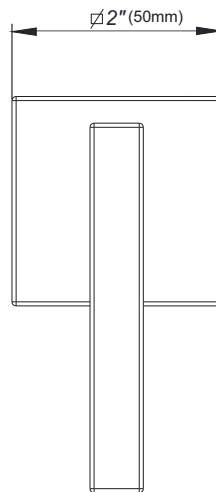

SHORELINE - FV480/K2.0

Wall volume control. Trim only.

Conjunto decorativo para llave de paso armada completa.

FRANZ
VIEGENER

FEATURES

CARACTERÍSTICAS

- All brass construction.
Producto realizado íntegramente en latón.