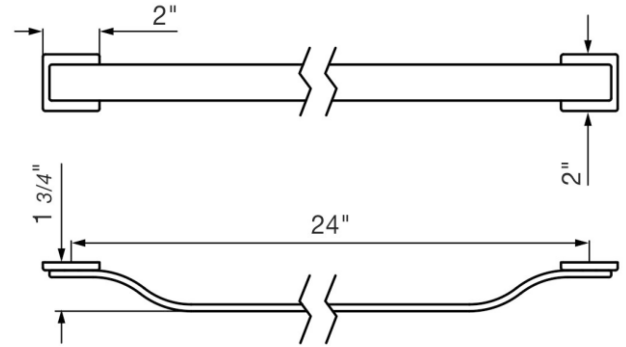

SKYLINE - FV164.01/J9

24" towel bar.

Toallero barral de 60 cm.

FRANZ
VIEGENER

FEATURES CARACTERÍSTICAS

COLOR / FINISHES COLOR / ACABADOS

FLOW RATE CAUDAL

ITEM DETAILS DETALLE DE PRODUCTO