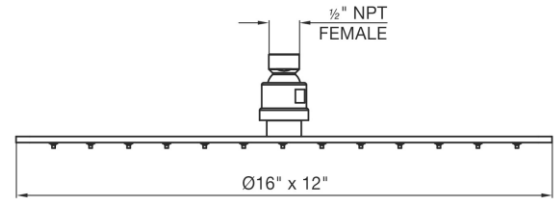

FV126.08.1.0

16" X 12" oval showerhead.

Ducha de techo ovalada de 30 x 40 cm.

FRANZ
VIEGENER

FEATURES

CARACTERÍSTICAS

COLOR / FINISHES

COLOR / ACABADOS