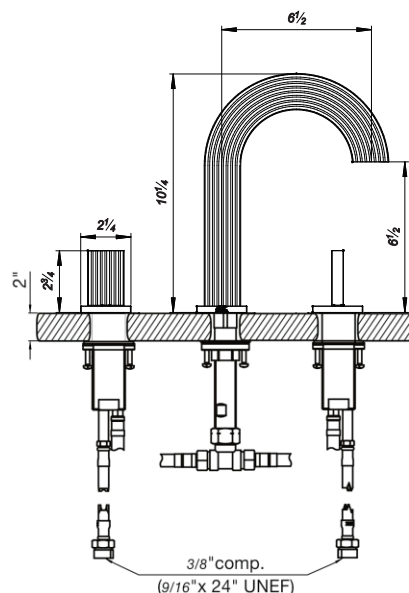

GROOVY - FV207/F4

Widespread lavatory faucet with push-down pop-up drain assembly (no lift rod).
 Juego de lavatorio con desagüe "soft touch".

FRANZ
VIEGENER

FEATURES

CARACTERÍSTICAS

- All brass construction.
Producto realizado íntegramente en latón.
- Brass valve bodies.
Cuerpos de válvulas fabricados en latón.
- Quarter-turn ceramic cartridges.
Cartuchos cerámicos de 1/4 de giro.
- Stationary spout with recessed aerator device.
Pico con aireador oculto.
- Flexible SS connectors with sediment screens.
Flexibles con conectores SS y filtro de sedimento.

FLOW RATE

CAUDAL

- Maximum flow rate 1.2 gpm (4,5 l/min).
Caudal máximo 1.2 gpm (4,5 l/min).

COLOR / FINISHES

COLOR / ACABADOS

- | | | |
|---------------------------|------------------------------------|----------------------------|
| PC
Polished Chrome. | PN
Polished Nickel - PVD | BN
Brushed Nickel - PVD |
| BG
Brushed Gold - PVD | PG
Polished Gold - PVD | RG
Rose Gold - PVD |
| FB
Flat Black. | UPB
Unlacquered Polished Brass. | SGR
Satin Greystone PVD |
| BB
Brushed Brass - PVD | | |