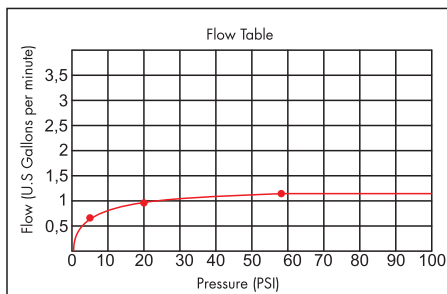

GROOVY - FV207/F4

Widespread lavatory faucet with push-down pop-up drain assembly (no lift rod).
 Juego de lavatorio con desagüe "soft touch".

FRANZ
VIEGENER

FEATURES

CARACTERÍSTICAS

- All brass construction.
Producto realizado íntegramente en latón.
- Brass valve bodies.
Cuerpos de válvulas fabricados en latón.
- Quarter-turn ceramic cartridges.
Cartuchos cerámicos de 1/4 de giro.
- Stationary spout with recessed aerator device.
Pico con aireador oculto.
- Flexible SS connectors with sediment screens.
Flexibles con conectores SS y filtro de sedimento.

FLOW RATE

CAUDAL

- Maximum flow rate 1.2 gpm (4,5 l/min).
Caudal máximo 1.2 gpm (4,5 l/min).

COLOR / FINISHES

COLOR / ACABADOS

- | | | |
|---------------------------|------------------------------------|----------------------------|
| PC
Polished Chrome. | PN
Polished Nickel - PVD | BN
Brushed Nickel - PVD |
| BG
Brushed Gold - PVD | PG
Polished Gold - PVD | RG
Rose Gold - PVD |
| FB
Flat Black. | UPB
Unlacquered Polished Brass. | SGR
Satin Greystone PVD |
| BB
Brushed Brass - PVD | | |