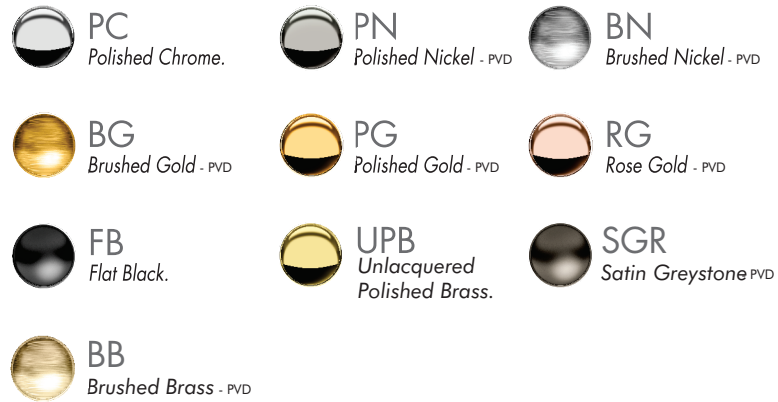

# GROOVY - FV163/F4

Short towel holder.  
Toallero barral corto.

FRANZ  
VIEGENER

## COLOR / FINISHES COLOR / ACABADOS