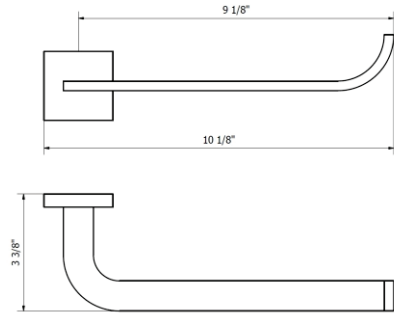

# GROOVY - FV163/F4

Short towel holder.  
Toallero barral corto.

FRANZ  
VIEGENER