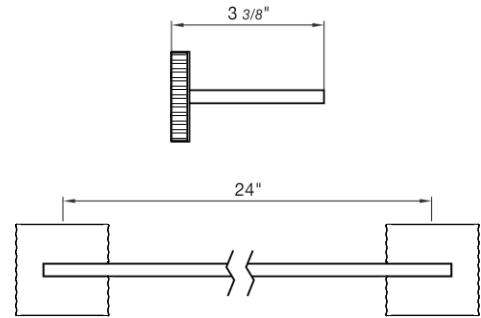

# GROOVY - FV164.01/F4

24" towel bar.

Toallero barral de 60 cm.

FRANZ  
VIEGENER

## FLOW RATE

CAUDAL