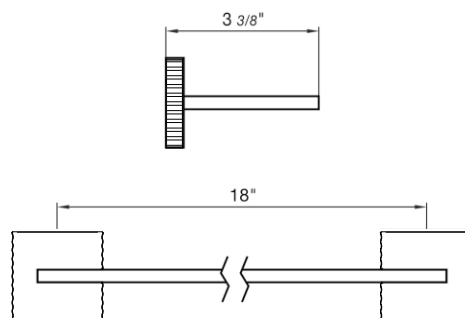

GROOVY - FV164/F4

18" towel bar.

Toallero barral de 45 cm.

FRANZ
VIEGENER

FEATURES

CARACTERÍSTICAS

COLOR / FINISHES

COLOR / ACABADOS

FLOW RATE

CAUDAL

ITEM DETAILS

DETALLE DE PRODUCTO

COMPLIANCE

CERTIFICACIONES