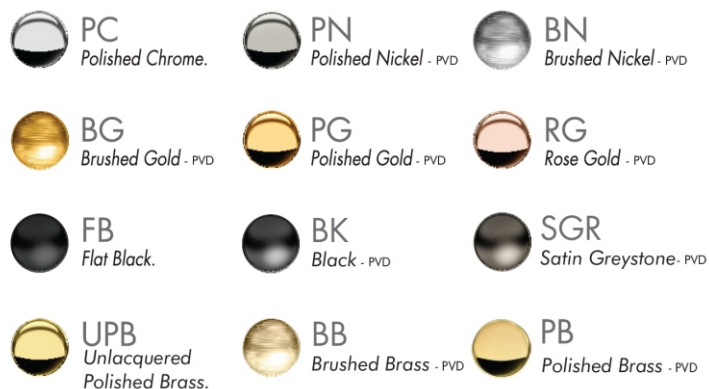

GROOVY - FV164/F4

18" towel bar.

Toallero barral de 45 cm.

FRANZ
VIEGENER

FEATURES

CARACTERÍSTICAS

COLOR / FINISHES

COLOR / ACABADOS