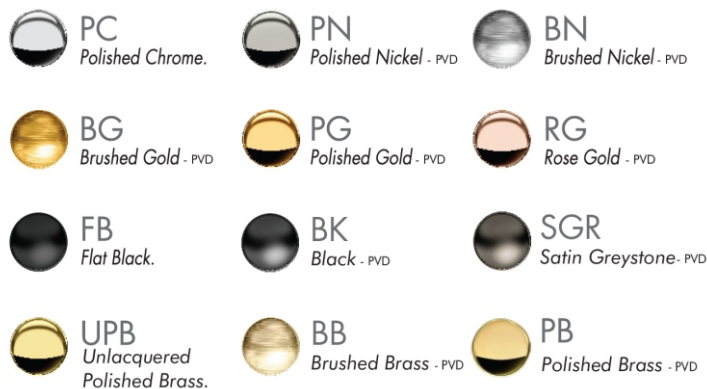

GROOVY - FV166/F4

Robe Hook.
Toallero barral.

FRANZ
VIEGENER

FEATURES CARACTERÍSTICAS

COLOR / FINISHES COLOR / ACABADOS

FLOW RATE CAUDAL

ITEM DETAILS DETALLE DE PRODUCTO

COMPLIANCE CERTIFICACIONES