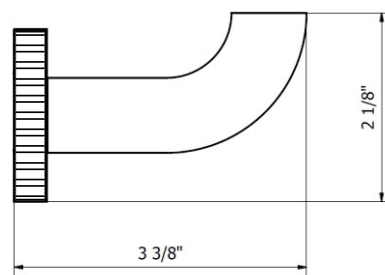

GROOVY - FV166/F4

Robe Hook.
Toallero barral.

FRANZ
VIEGENER

FEATURES CARACTERÍSTICAS

COLOR / FINISHES COLOR / ACABADOS

FLOW RATE CAUDAL

ITEM DETAILS DETALLE DE PRODUCTO

COMPLIANCE CERTIFICACIONES