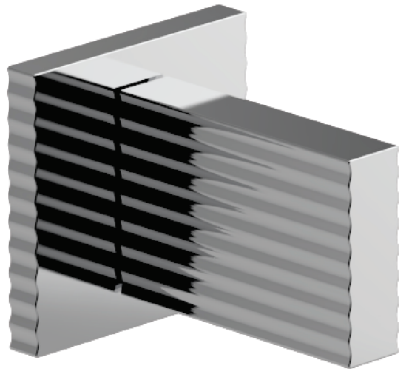

# GROOVY - FV480/F4.0

Wall volume control. Trim only.

Conjunto decorativo para llave de paso armada completa.

FRANZ  
VIEGENER

### CARACTERÍSTICAS

- All brass construction.  
Producto realizado íntegramente en latón.