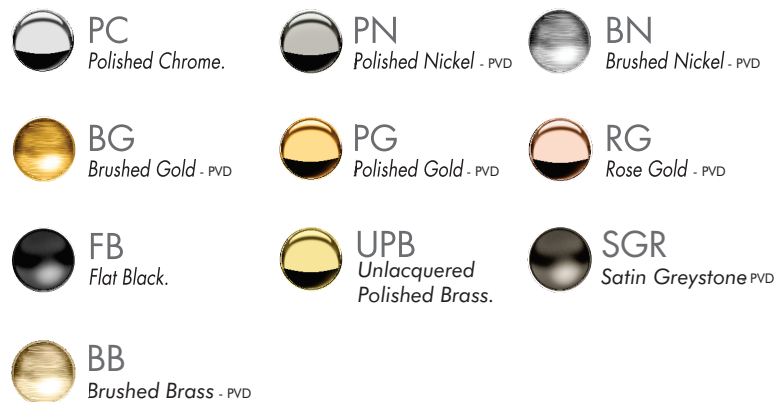

FLOW RATE

CAUDAL

COLOR / FINISHES

COLOR / ACABADOS

ITEM DETAILS

DETALLE DE PRODUCTO

COMPLIANCE

CERTIFICACIONES