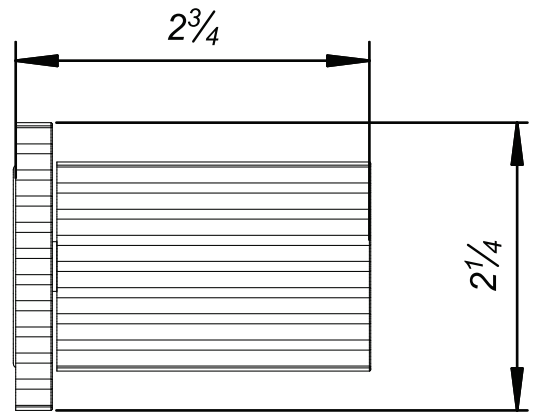

# GROOVY - FV480/F4.0

Wall volume control. Trim only.

Conjunto decorativo para llave de paso armada completa.

FRANZ  
VIEGENER