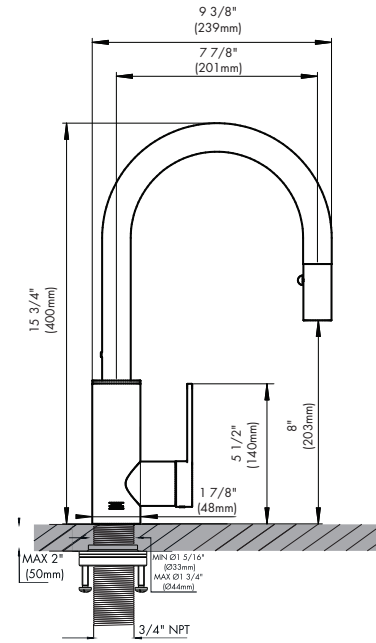

FV412.01/K5

Single handle deck mount kitchen mixer with pulldown sprayer. Flexible hose included.

Monocomando de cocina con rociador extraíble. Manguera flexible incluida.

FRANZ VIEGENER

FEATURES

CARACTERÍSTICAS

- All brass construction.
Producto realizado íntegramente en latón.
- Single lever kitchen mixer with pullout sprayer.
Pico monocomando con rociador extraíble.
- Flexible SS connectors with sedimen screens.
Flexibles con conectores SS y filtro de sedimento.

FLOW RATE

CAUDAL

- Maximum flow rate 1,3 gpm (5 L/m)
El caudal máximo por pico es de 1,3 gpm (5 L/m)

COLOR / FINISHES

COLOR / ACABADOS

ITEM DETAILS

DETALLE DE PRODUCTO

COMPLIANCE