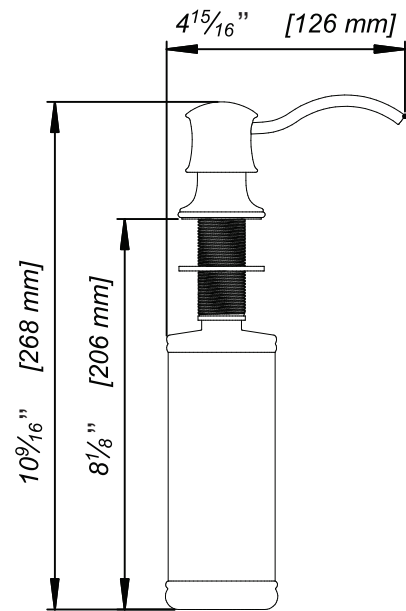

CLASSIC - FV457/K3

Soap dispenser.

Dispenser de jabón.

FRANZ
VIEGENER

FEATURES

CARACTERÍSTICAS

- All brass construction.
Producto realizado íntegramente en latón.
- Stainless steel pump.
Bomba de acero inoxidable
- Rechargeable
Recargable