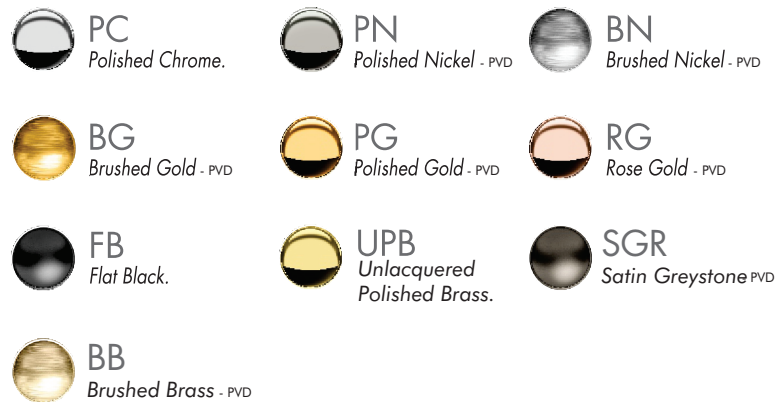

CLASSIC - FV457/K3

Soap dispenser.

Dispenser de jabón.

FRANZ
VIEGENER

FEATURES

CARACTERÍSTICAS

- All brass construction.
Producto realizado íntegramente en latón.
- Stainless steel pump.
Bomba de acero inoxidable
- Rechargeable
Recargable

COLOR / FINISHES

COLOR / ACABADOS

FLOW RATE

CAUDAL

ITEM DETAILS

DETALLE DE PRODUCTO

COMPLIANCE

CERTIFICACIONES