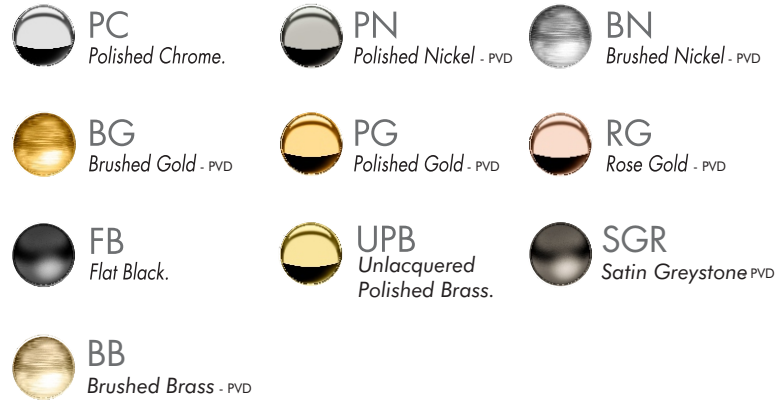

FV467/K3

Air switch for garbage disposal

Botón air switch para triturador de basura.

FRANZ
VIEGENER

FEATURES CARACTERÍSTICAS

COLOR / FINISHES COLOR / ACABADOS

FLOW RATE CAUDAL

ITEM DETAILS DETALLE DE PRODUCTO