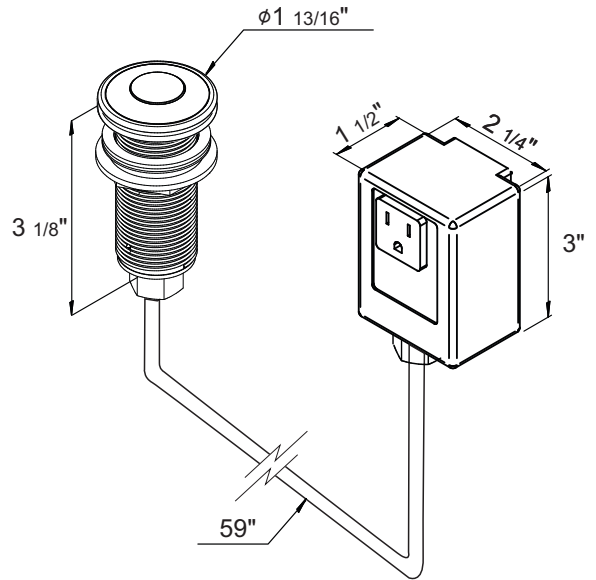

FV467/K3

Air switch for garbage disposal

Botón air switch para triturador de basura.

FRANZ
VIEGENER

FEATURES CARACTERÍSTICAS

COLOR / FINISHES COLOR / ACABADOS

FLOW RATE CAUDAL

ITEM DETAILS DETALLE DE PRODUCTO