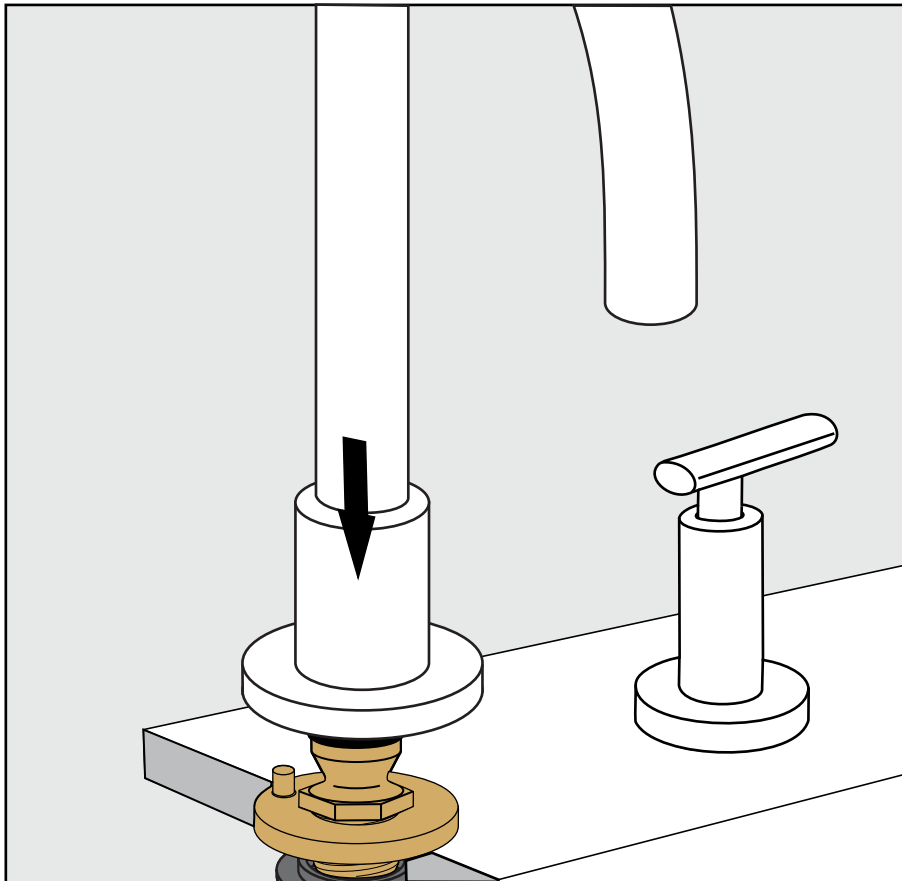

Adjustable wrench
Llave francesa

Channelock
Llave pico de loro

Sealant tape
Teflón

FV201/59-59L-59K-59D-59R-59V
Roman tub faucet.
Pico hidromasaje

Handle models

Modelos de volantes

FV210/59

FV210/59L

FV210/59K

FV210/59D

FV210/59V

FV210/59R

FV133/59-59L-59K-59D-59R-59V

(Optional / not included)

(Opcional / no incluido)

**Hand shower, diverter valve
& complete handle**