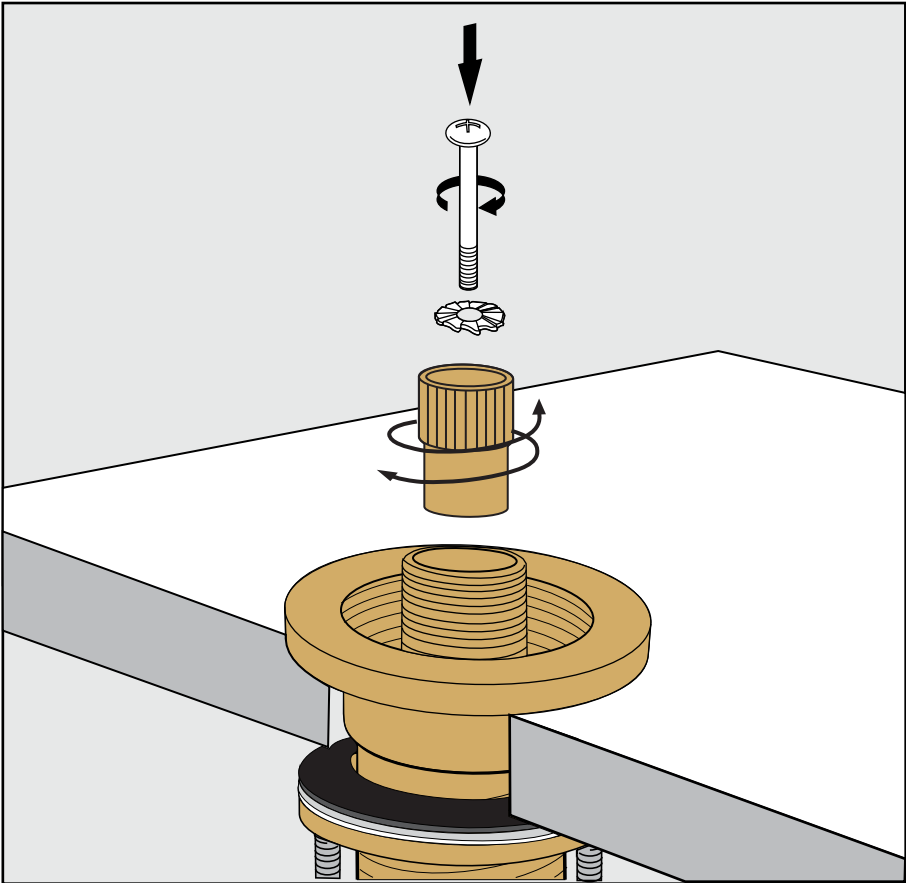

Adjustable wrench
Llave francesa

Channelock
Llave pico de loro

Sealant tape
Teflón

FV201/59-59L-59K-59D-59R-59V
Roman tub faucet.
Pico hidromasaje

Handle models

Modelos de volantes

FV210/59

FV210/59L

FV210/59K

FV210/59D

FV210/59V

FV210/59R

FV133/59-59L-59K-59D-59R-59V

(Optional / not included)

(Opcional / no incluido)

**Hand shower, diverter valve
& complete handle**