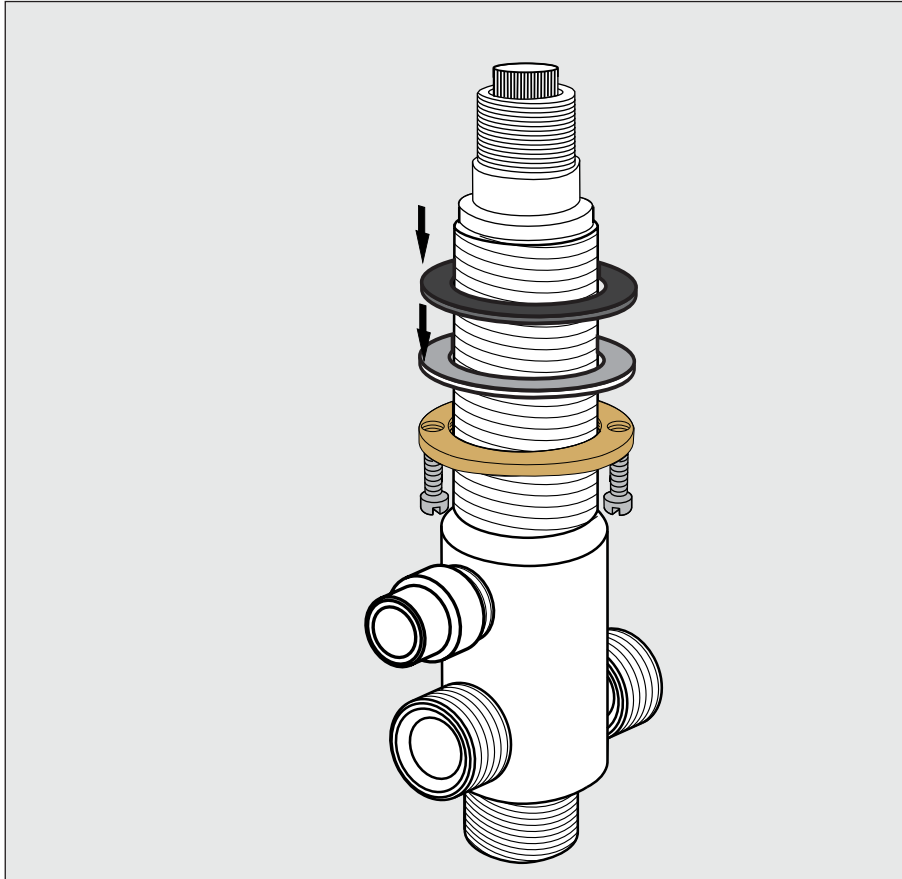

FV210/59V

FV210/59R