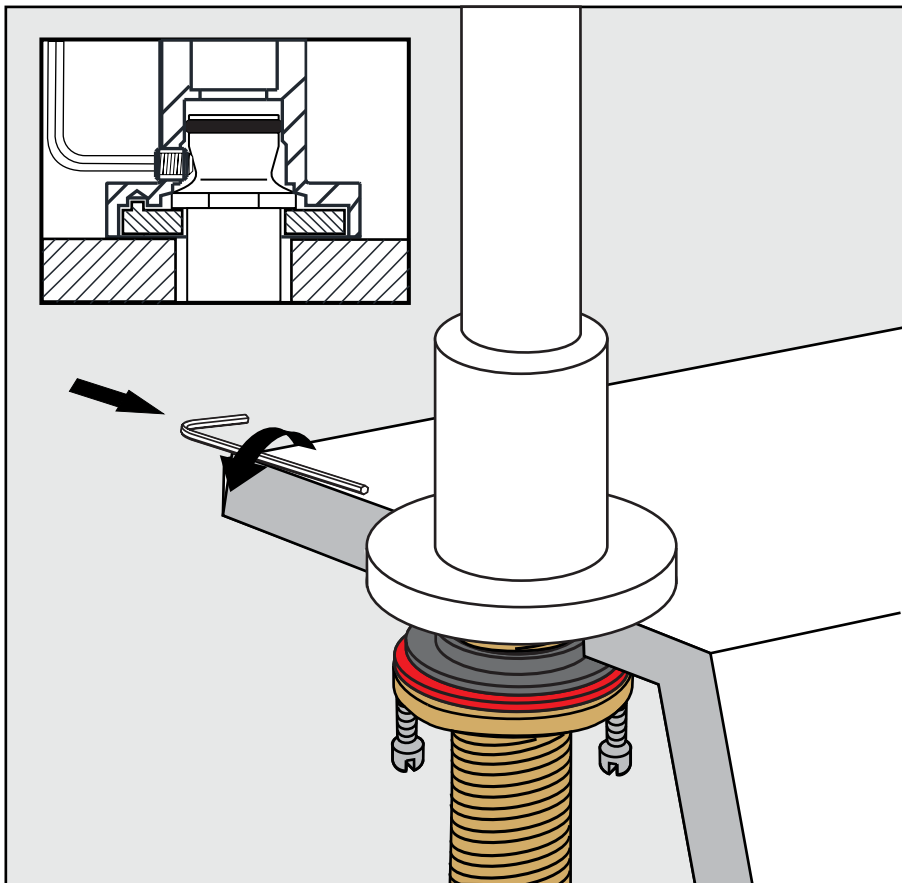

Adjustable wrench
Llave francesa

Channelock
Llave pico de loro

Sealant tape
Teflón

FV201/59-59L-59K-59D-59R-59V
Roman tub faucet.
Pico hidromasaje

Handle models

Modelos de volantes

FV210/59

FV210/59L

FV210/59K

FV210/59D

FV210/59V

FV210/59R

FV133/59-59L-59K-59D-59R-59V

(Optional / not included)

(Opcional / no incluido)

**Hand shower, diverter valve
& complete handle**