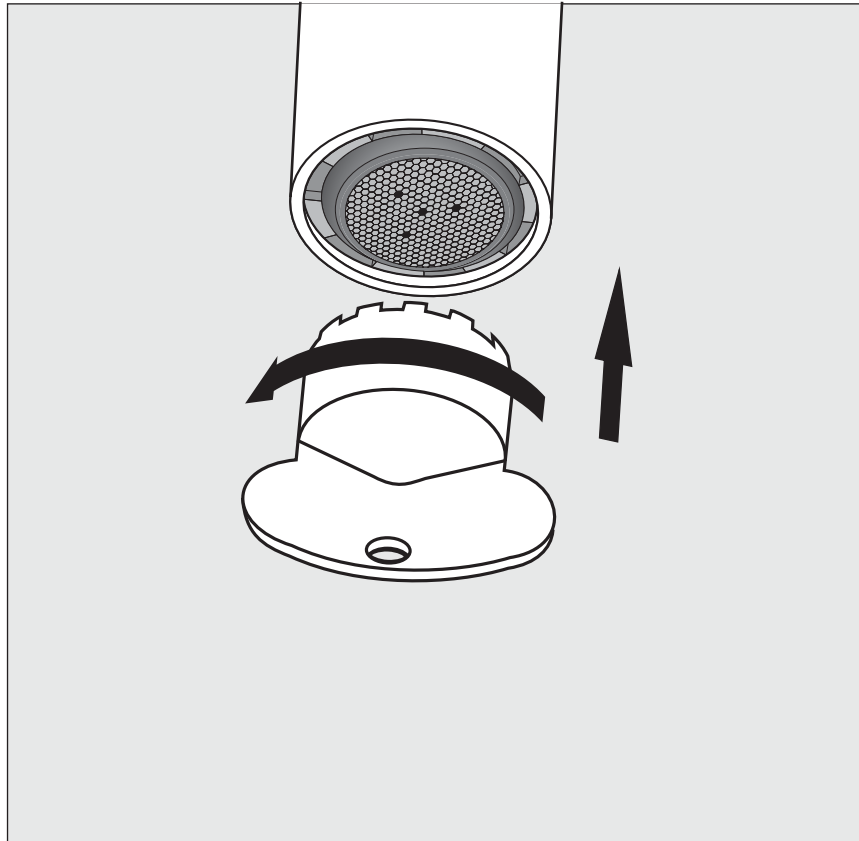

FRANZ VIEGENER

A FV S.A. company.

4000 Porett Drive • Gurnee Illinois 60031

Phone 847-244-1234 / Fax 847-244-1259

Scan the code
to get more
information
about this line.

www.franzviegener.com