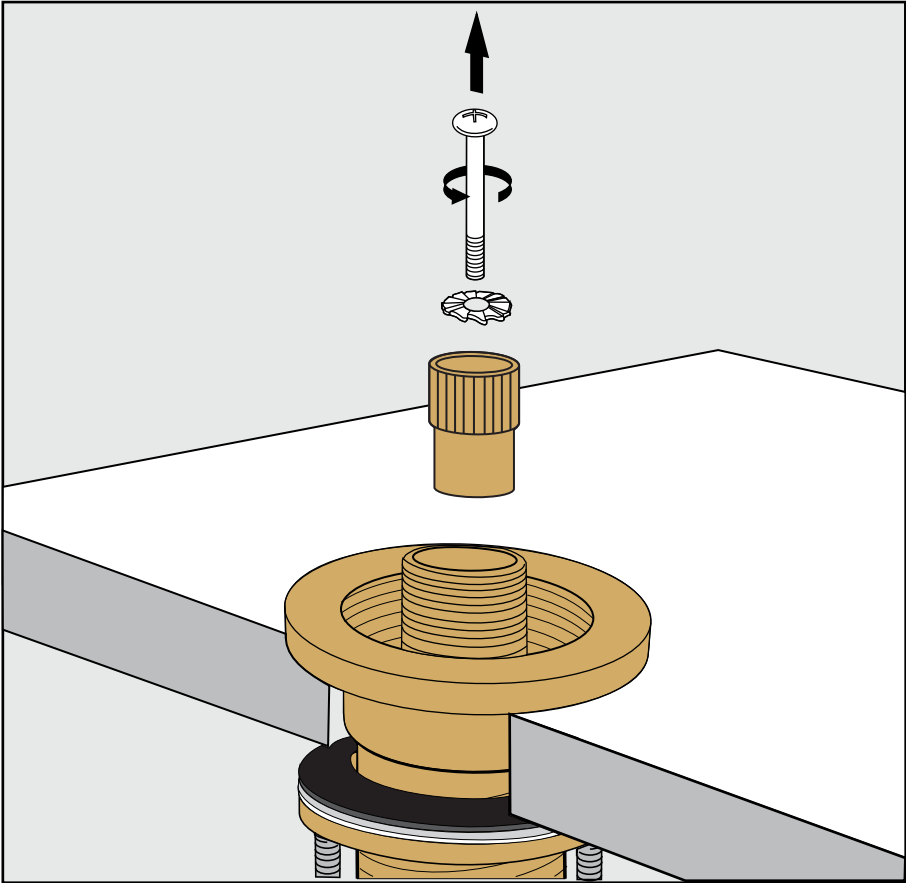

FV210/59K

FV210/59D

FV210/59V

FV210/59R

FV133/59-59L-59K-59D-59R-59V

(Optional / not included)

(Opcional / no incluido)

**Hand shower, diverter valve
& complete handle**