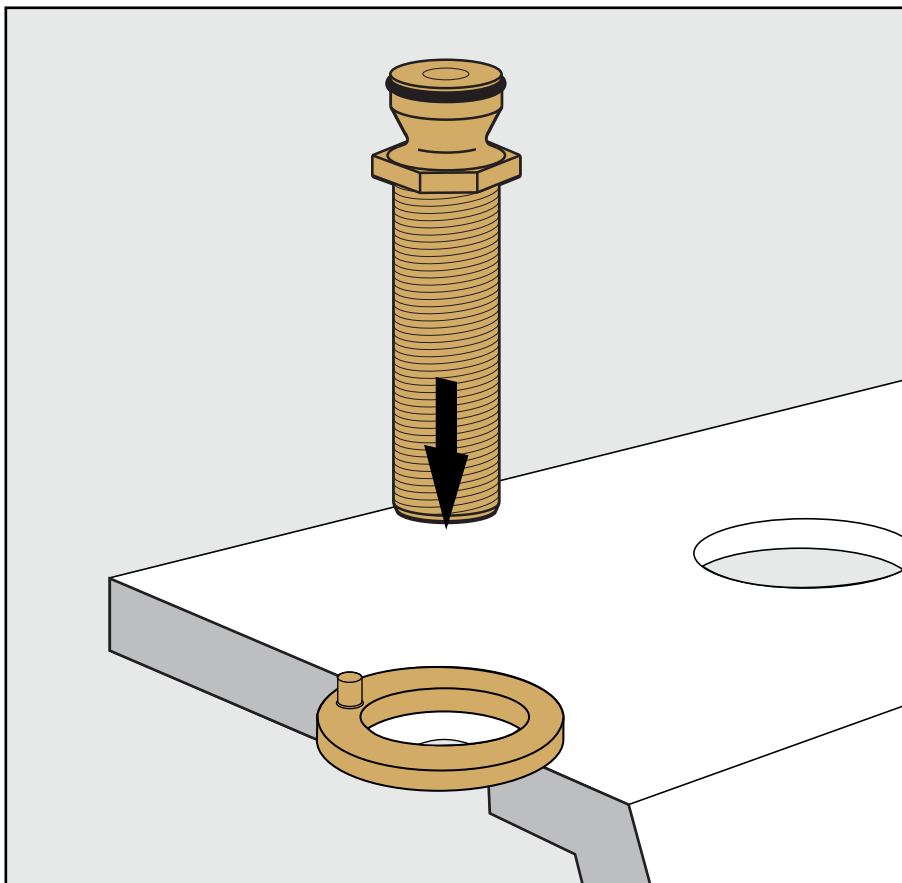

Adjustable wrench
Llave francesa

Channelock
Llave pico de loro

Sealant tape
Teflón

FV201/59-59L-59K-59D-59R-59V
Roman tub faucet.
Pico hidromasaje

Handle models

Modelos de volantes

FV210/59

FV210/59L

FV210/59K

FV210/59D

FV210/59V

FV210/59R

FV133/59-59L-59K-59D-59R-59V

(Optional / not included)

(Opcional / no incluido)

**Hand shower, diverter valve
& complete handle**

Ducha manual con válvula derivadora
y volante completo

Handle models

Modelos de volantes

FV210/59

FV210/59L

FV210/59K

FV210/59D

FV210/59V