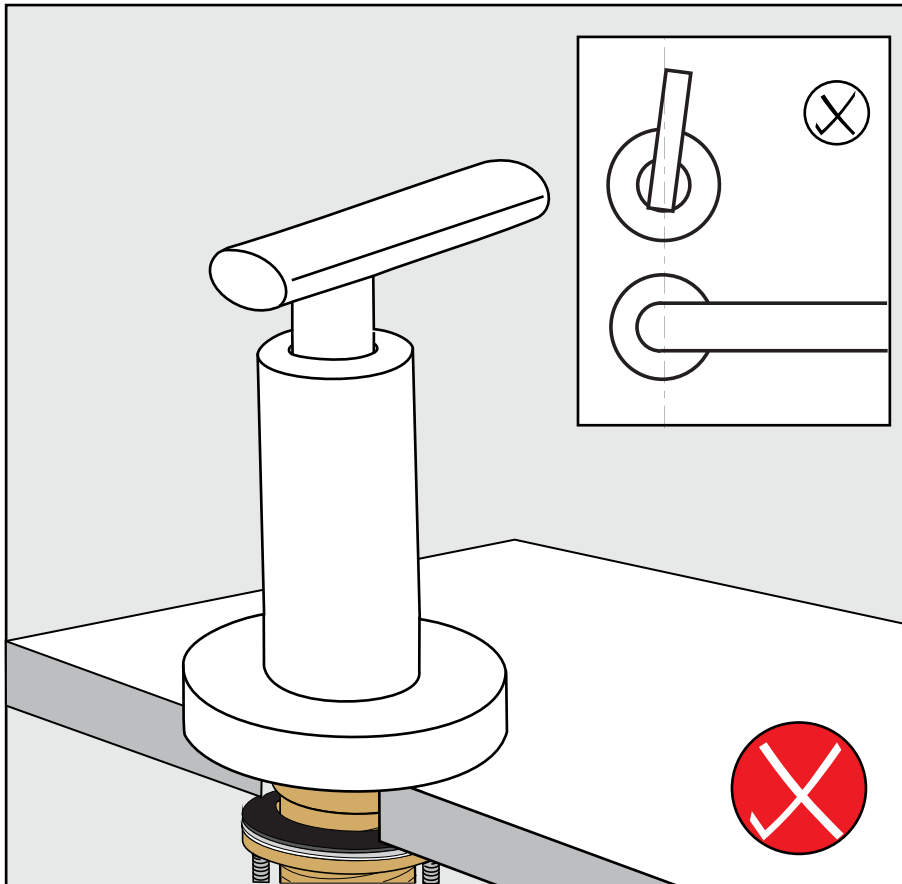

FV210/59K

FV210/59D

FV210/59V

FV210/59R

FV133/59-59L-59K-59D-59R-59V

(Optional / not included)

(Opcional / no incluido)

**Hand shower, diverter valve
& complete handle**