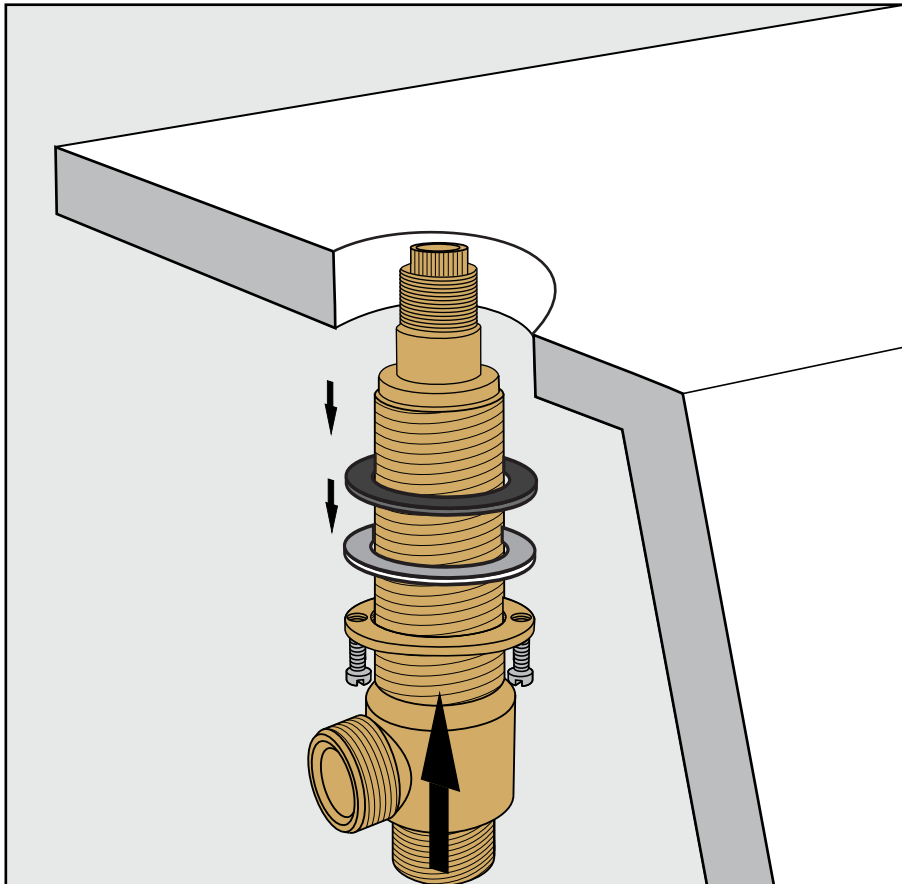

Adjustable wrench
Llave francesa

Channelock
Llave pico de loro

Sealant tape
Teflón

FV201/59-59L-59K-59D-59R-59V
Roman tub faucet.
Pico hidromasaje

Handle models

Modelos de volantes

FV210/59

FV210/59L

FV210/59K

FV210/59D

FV210/59V

FV210/59R

FV133/59-59L-59K-59D-59R-59V

(Optional / not included)

(Opcional / no incluido)

**Hand shower, diverter valve
& complete handle**