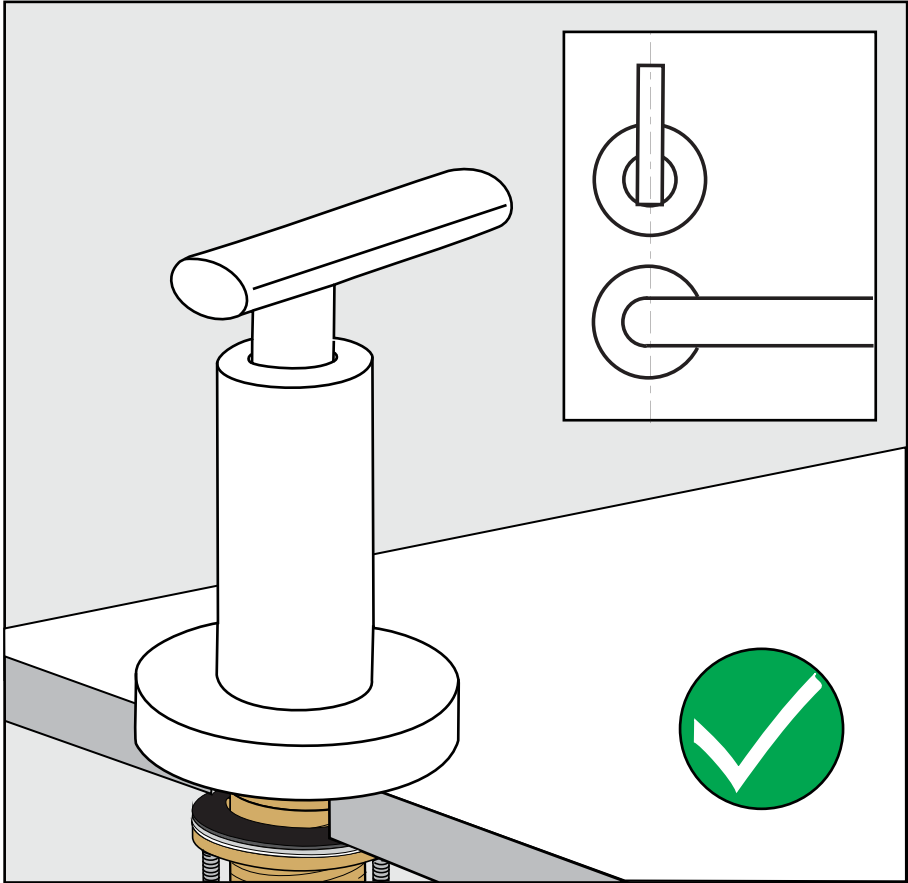

FRANZ VIEGENER

Nerea

Installation

Instalacion

Before connecting the faucet to the water supply, flush the tubing thoroughly to eliminate any residue /
Antes de conectar la grifería a la distribución de agua, purgue muy bien la cañería a fin de eliminar partículas extrañas.

FV210/59K

FV210/59D

FV210/59V

FV210/59R

FV133/59-59L-59K-59D-59R-59V

(Optional / not included)

(Opcional / no incluido)

**Hand shower, diverter valve
& complete handle**