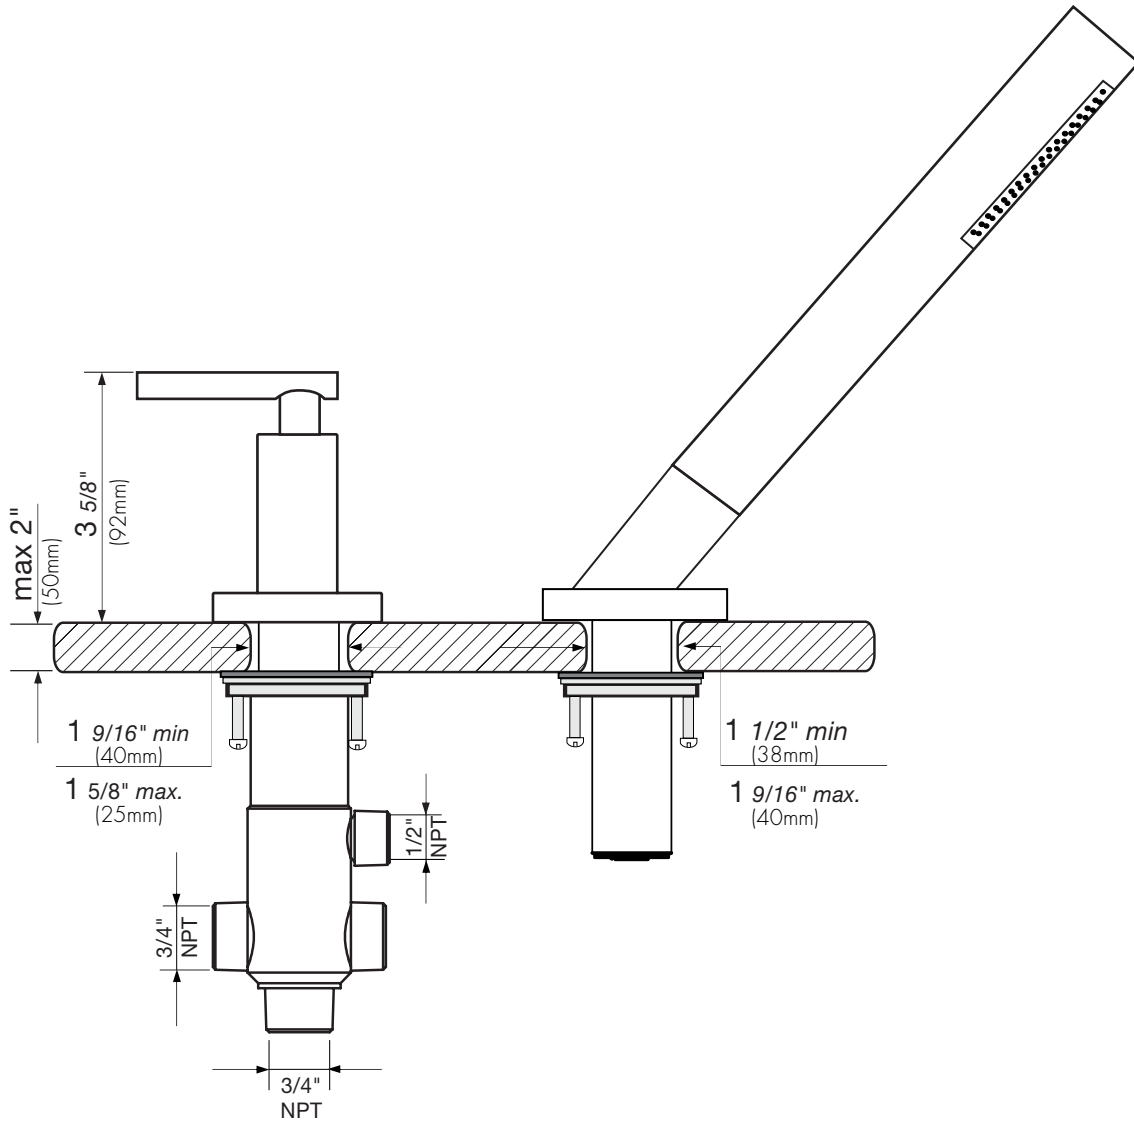

FV133/59-59L-59K-59D-59R-59V

(Optional / not included)

(Opcional / no incluido)

**Hand shower, diverter valve
& complete handle**

Ducha manual con válvula derivadora
y volante completo