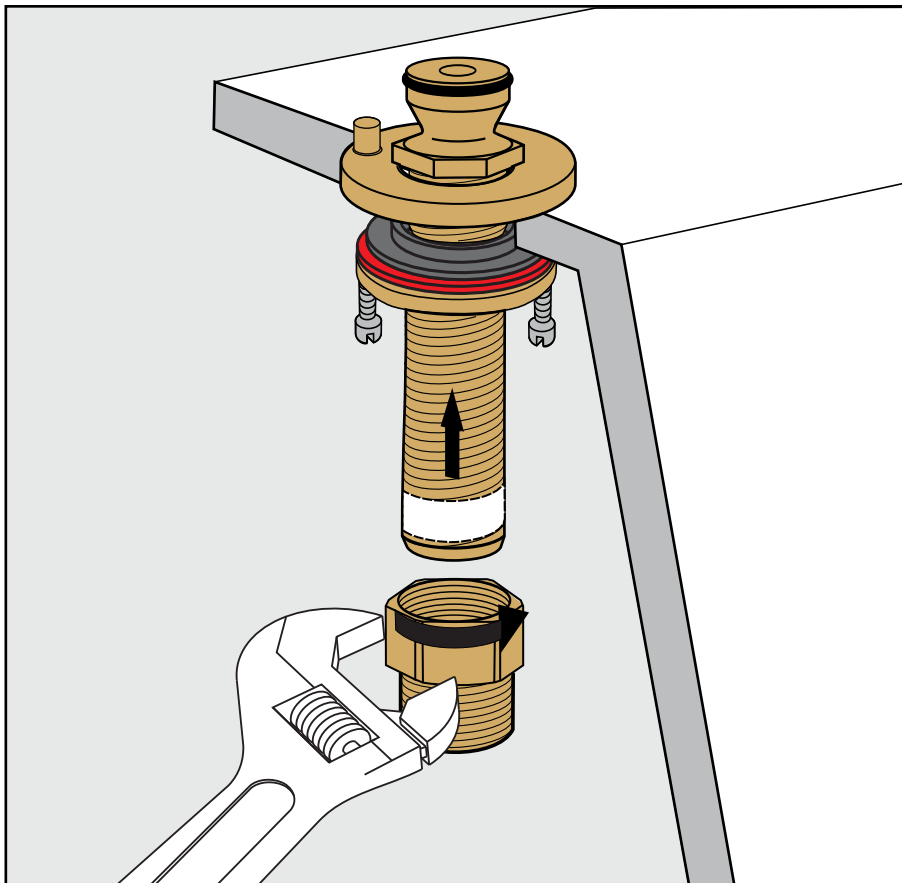

Adjustable wrench
Llave francesa

Channelock
Llave pico de loro

Sealant tape
Teflón

FV201/59-59L-59K-59D-59R-59V
Roman tub faucet.
Pico hidromasaje

Handle models

Modelos de volantes

FV210/59

FV210/59L

FV210/59K

FV210/59D

FV210/59V

FV210/59R

FV133/59-59L-59K-59D-59R-59V

(Optional / not included)

(Opcional / no incluido)

**Hand shower, diverter valve
& complete handle**