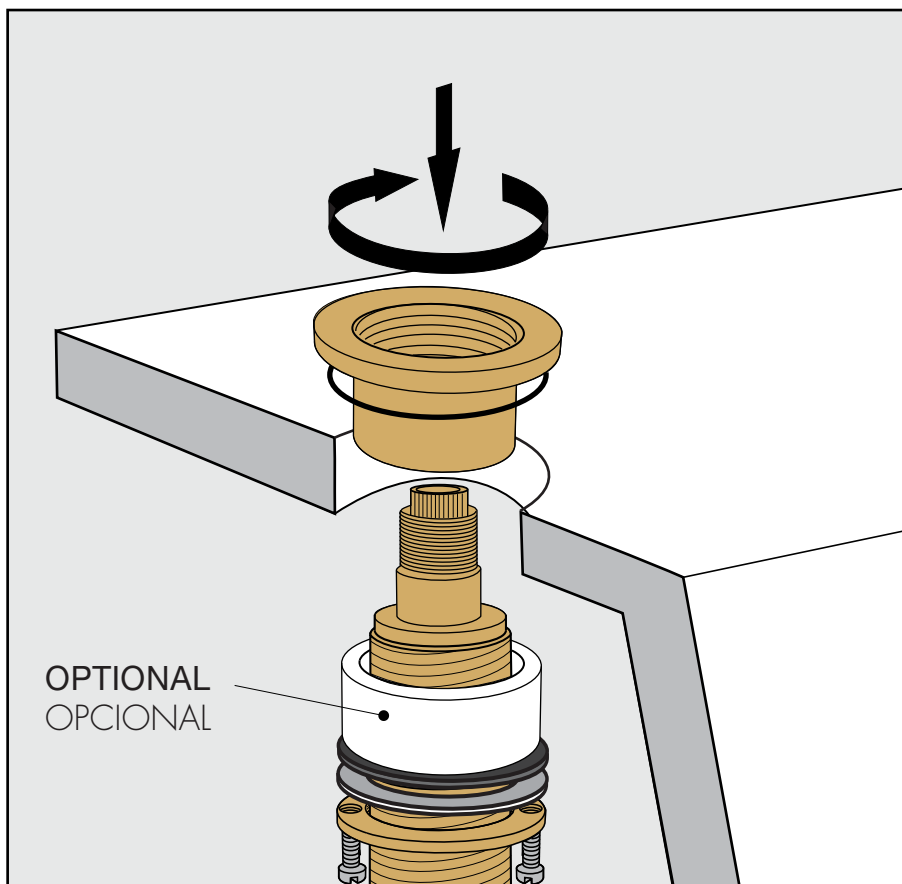

FV210/59K

FV210/59D

FV210/59V

FV210/59R

FV133/59-59L-59K-59D-59R-59V

(Optional / not included)

(Opcional / no incluido)

**Hand shower, diverter valve
& complete handle**