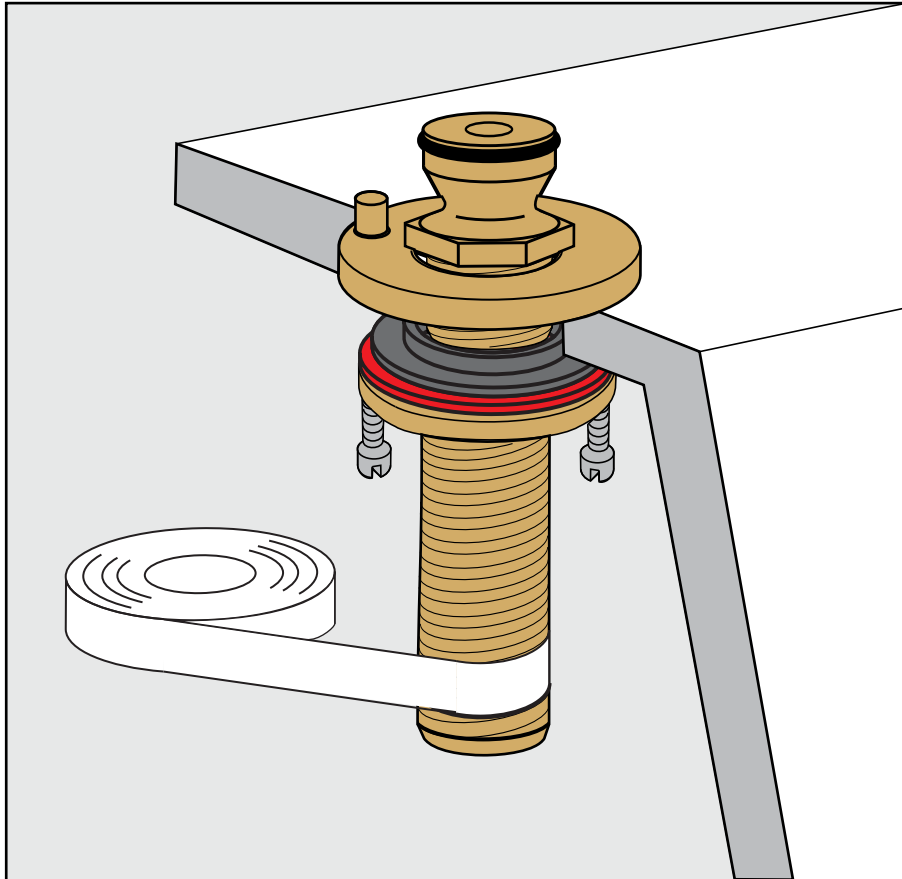

Adjustable wrench
Llave francesa

Channelock
Llave pico de loro

Sealant tape
Teflón

FV201/59-59L-59K-59D-59R-59V
Roman tub faucet.
Pico hidromasaje

Handle models

Modelos de volantes

FV210/59

FV210/59L

FV210/59K

FV210/59D

FV210/59V

FV210/59R

FV133/59-59L-59K-59D-59R-59V

(Optional / not included)

(Opcional / no incluido)

**Hand shower, diverter valve
& complete handle**

Ducha manual con válvula derivadora
y volante completo

Handle models

Modelos de volantes

FV210/59

FV210/59L

FV210/59K

FV210/59D

FV210/59V