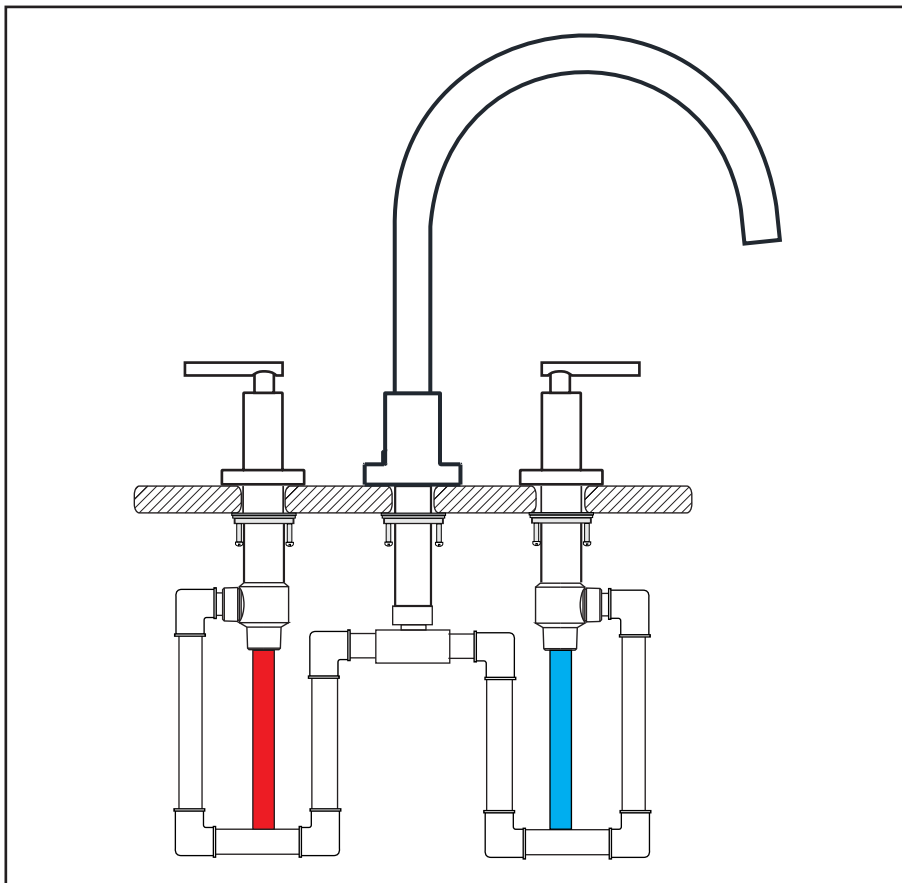

FRANZ VIEGENER

Nerea

Installation

Instalacion

Before connecting the faucet to the water supply, flush the tubing thoroughly to eliminate any residue /
Antes de conectar la grifería a la distribución de agua, purgue muy bien la cañería a fin de eliminar partículas extrañas.

Adjustable wrench
Llave francesa

Channelock
Llave pico de loro

Sealant tape
Teflón

FV201/59-59L-59K-59D-59R-59V
Roman tub faucet.
Pico hidromasaje

Handle models

Modelos de volantes

FV210/59

FV210/59L

FV210/59K

FV210/59D

FV210/59V

FV210/59R

FV133/59-59L-59K-59D-59R-59V

(Optional / not included)

(Opcional / no incluido)

**Hand shower, diverter valve
& complete handle**

Ducha manual con válvula derivadora
y volante completo

Handle models

Modelos de volantes

FV210/59

FV210/59L

FV210/59K

FV210/59D

FV210/59V