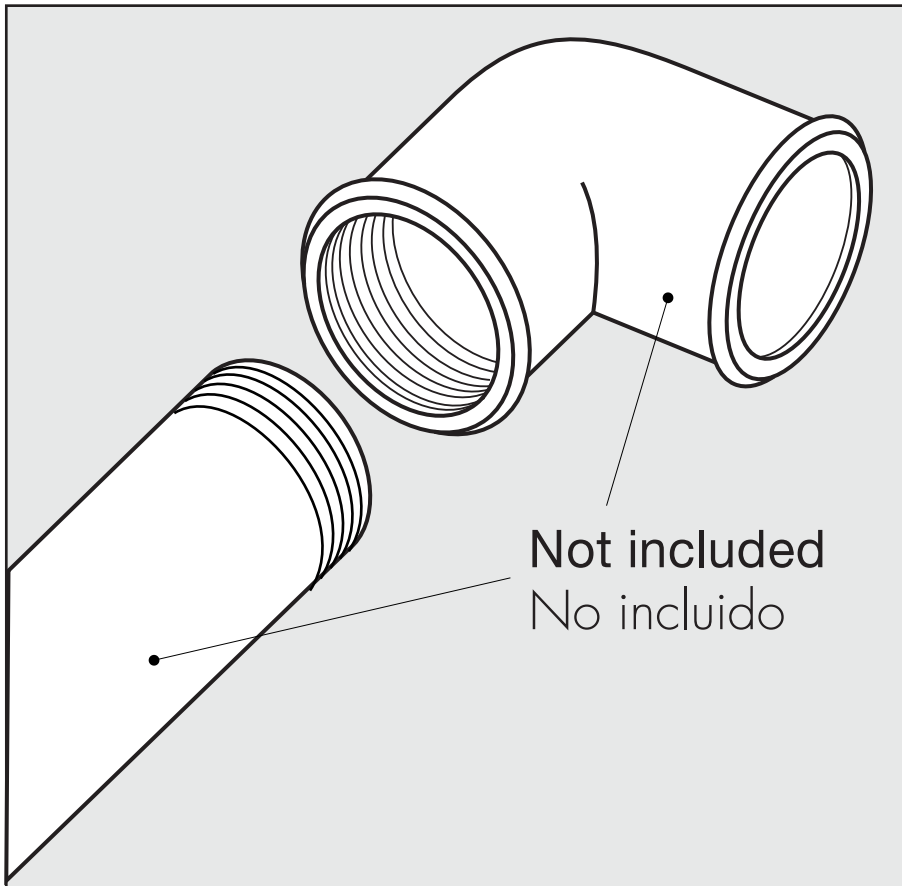

FRANZ VIEGENER

Nerea

Installation

Instalacion

Before connecting the faucet to the water supply, flush the tubing thoroughly to eliminate any residue /
Antes de conectar la grifería a la distribución de agua, purgue muy bien la cañería a fin de eliminar partículas extrañas.

Adjustable wrench
Llave francesa

Channelock
Llave pico de loro

Sealant tape
Teflón

FV201/59-59L-59K-59D-59R-59V
Roman tub faucet.
Pico hidromasaje

Handle models

Modelos de volantes

FV210/59

FV210/59L

FV210/59K

FV210/59D

FV210/59V

FV210/59R

FV133/59-59L-59K-59D-59R-59V

(Optional / not included)

(Opcional / no incluido)

**Hand shower, diverter valve
& complete handle**