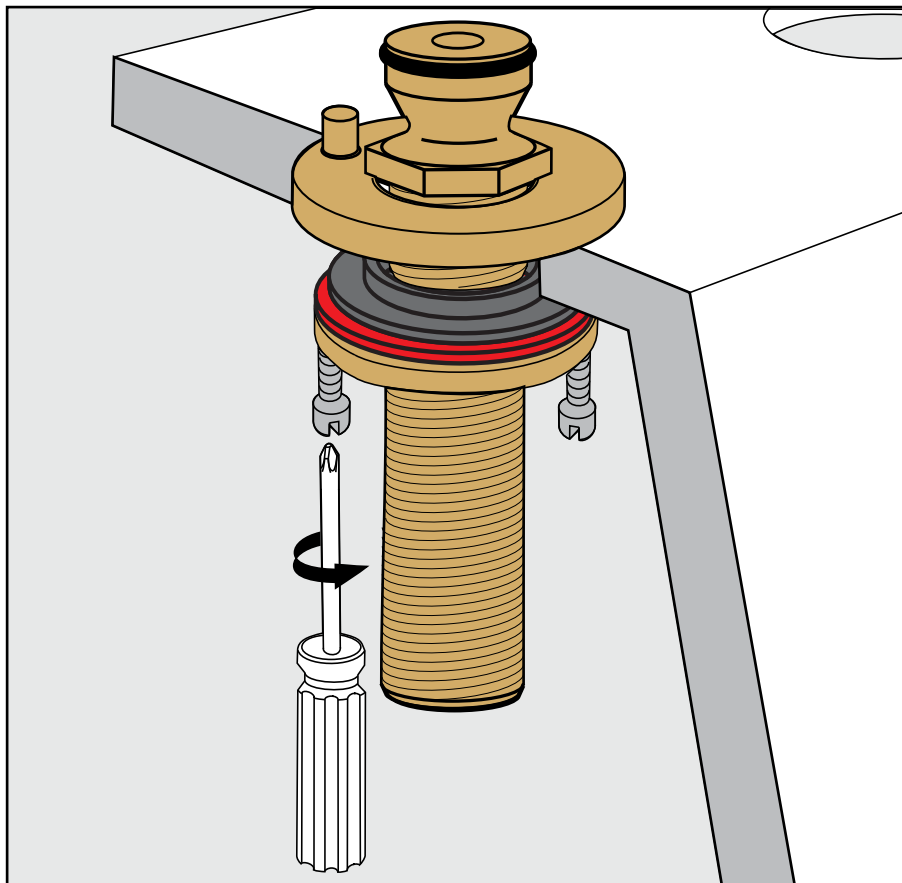

Adjustable wrench
Llave francesa

Channelock
Llave pico de loro

Sealant tape
Teflón

FV201/59-59L-59K-59D-59R-59V
Roman tub faucet.
Pico hidromasaje

Handle models

Modelos de volantes

FV210/59

FV210/59L

FV210/59K

FV210/59D

FV210/59V

FV210/59R

FV133/59-59L-59K-59D-59R-59V

(Optional / not included)

(Opcional / no incluido)

**Hand shower, diverter valve
& complete handle**