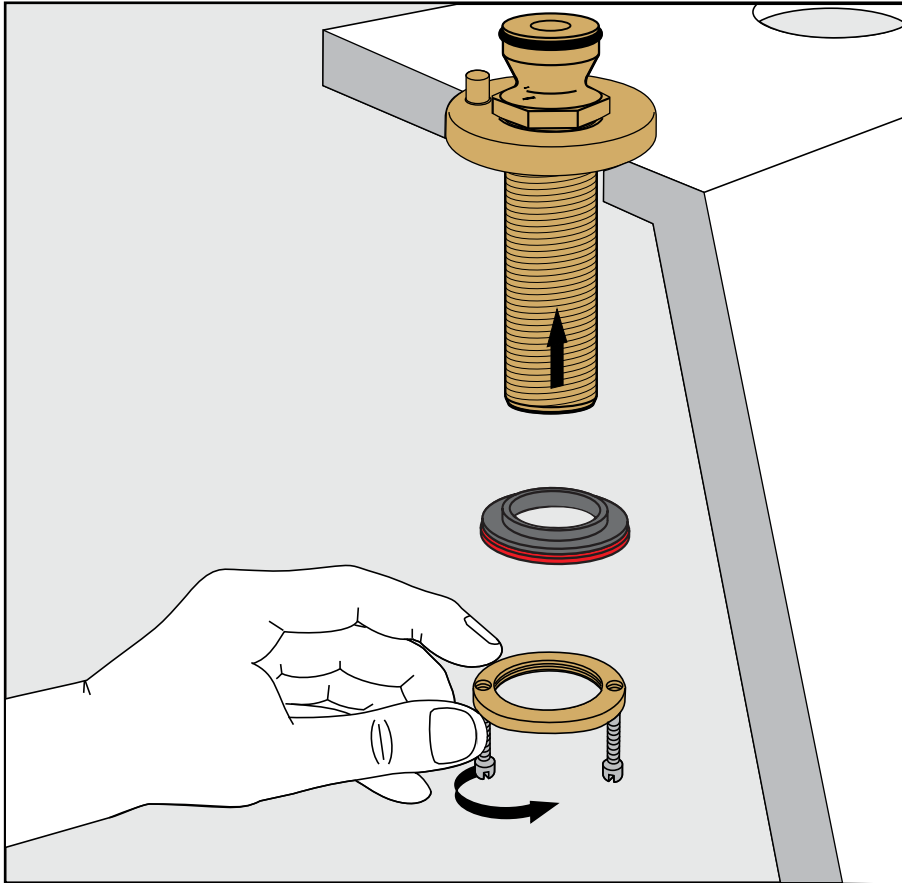

FV210/59K

FV210/59D

FV210/59V

FV210/59R

FV133/59-59L-59K-59D-59R-59V

(Optional / not included)

(Opcional / no incluido)

**Hand shower, diverter valve
& complete handle**