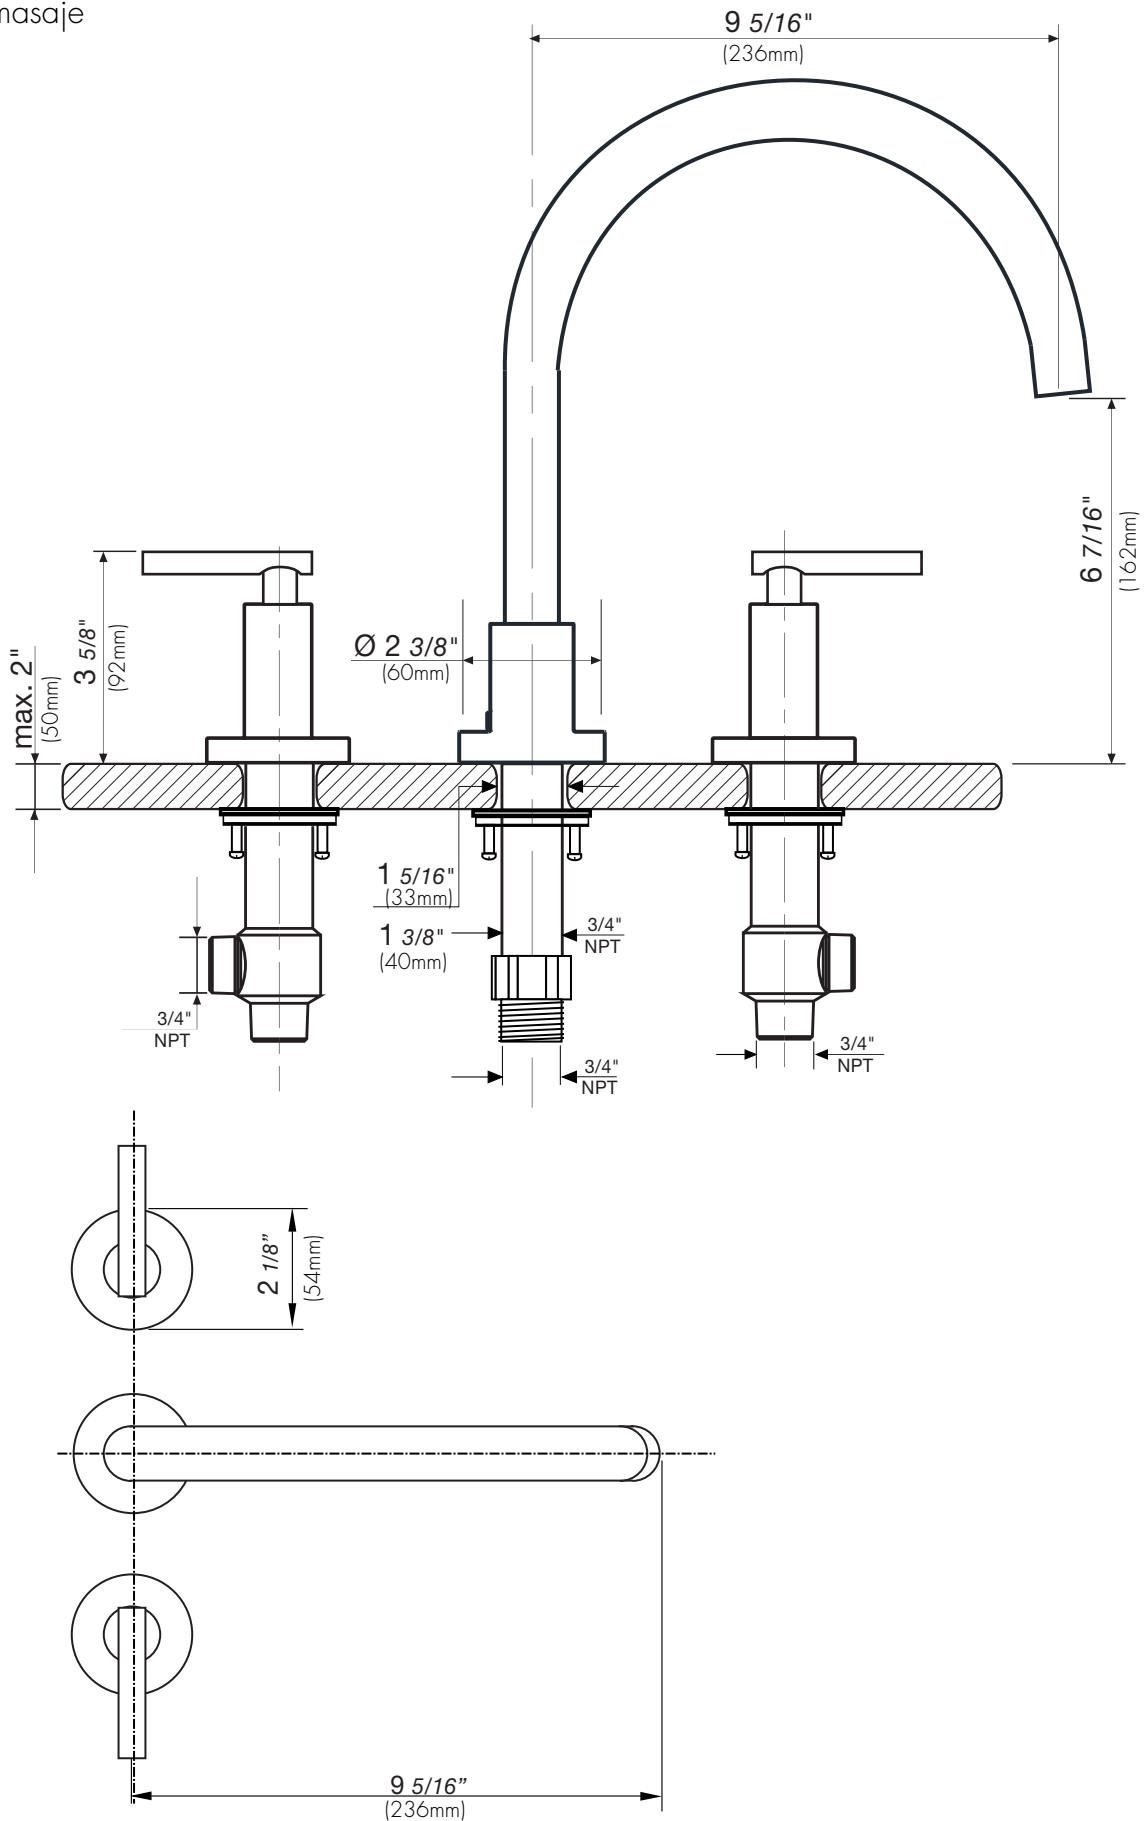

Adjustable wrench
Llave francesa

Channelock
Llave pico de loro

Sealant tape
Teflón

FV201/59-59L-59K-59D-59R-59V
Roman tub faucet.
Pico hidromasaje

Handle models

Modelos de volantes

FV210/59

FV210/59L

FV210/59K

FV210/59D

FV210/59V

FV210/59R

FV133/59-59L-59K-59D-59R-59V

(Optional / not included)

(Opcional / no incluido)

**Hand shower, diverter valve
& complete handle**