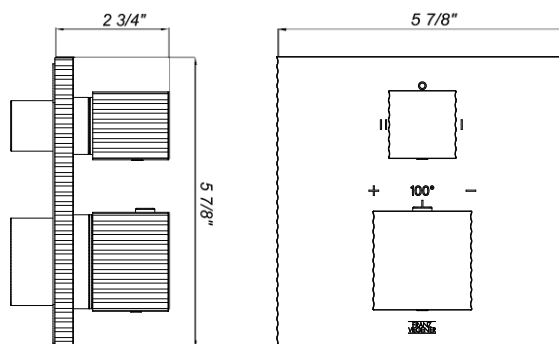

GROOVY - FV247/F4.0-F4

Thermostatic wall valve with three outlets - trim only.

Conjunto decorativo para válvula termostática 1/2" con tres salidas.

FRANZ
VIEGENER

FEATURES

CARACTERÍSTICAS

- All brass construction.
Producto realizado íntegramente en latón.
- Safety stop device (100°F)
Dispositivo de detención segura (38°C).