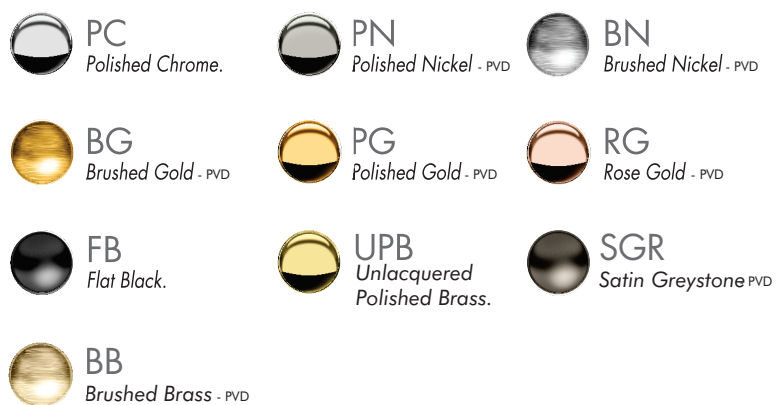

GROOVY - FV247/F4.0-F4

Thermostatic wall valve with three outlets - trim only.

Conjunto decorativo para válvula termostática 1/2" con tres salidas.

FRANZ
VIEGENER

FEATURES

CARACTERÍSTICAS

- All brass construction.
Producto realizado íntegramente en latón.
- Safety stop device (100°F)
Dispositivo de detención segura (38°C).

FLOW RATE

CAUDAL

COLOR / FINISHES

COLOR / ACABADOS

ITEM DETAILS

DETALLE DE PRODUCTO

COMPLIANCE

CERTIFICACIONES