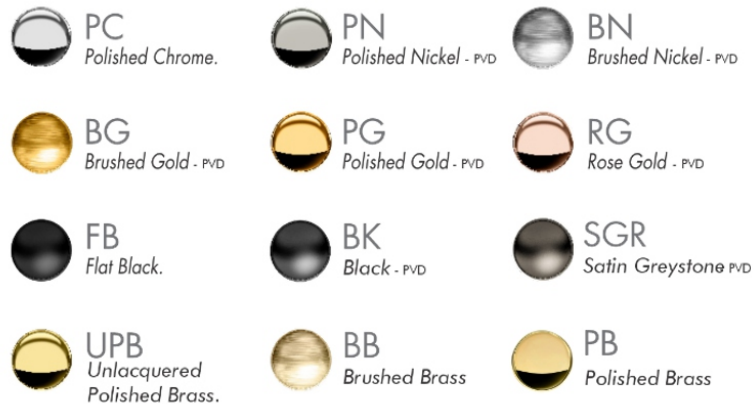

CLASSIC - FV128A.0/K3

24" Slidebar with handshower assembly and wlbw
Barral de 600mm con soporte de ducha deslizante y codo.

FRANZ VIEGENER

FEATURES

CARACTERÍSTICAS

- All brass construction.
Producto realizado íntegramente en latón.

COLOR / FINISHES

COLOR / ACABADOS

FLOW RATE

CAUDAL

- Minimum flow rate 1,7 gpm (6,5 L/min) at 45 PSI
Maximum flow rate 1,6 gpm (6,0 L/min) at 80 PSI

ITEM DETAILS

DETALLE DE PRODUCTO

COMPLIANCE