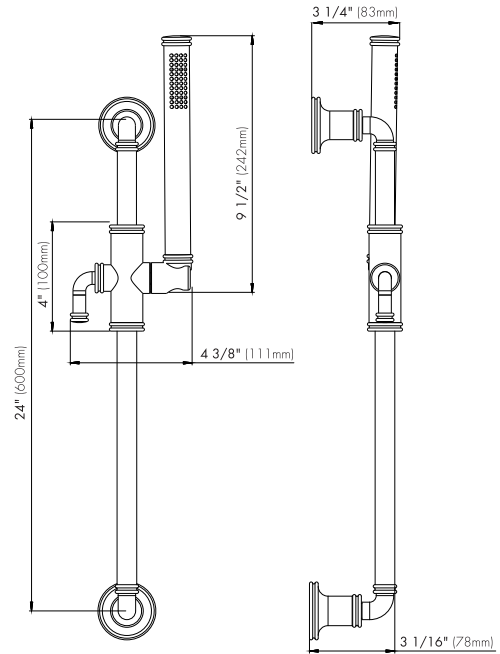

CLASSIC - FV128A.0/K3

24" Slidebar with handshower assembly and wlbw
Barral de 600mm con soporte de ducha deslizante y codo.

FRANZ VIEGENER

FEATURES

CARACTERÍSTICAS

- All brass construction.
Producto realizado íntegramente en latón.

COLOR / FINISHES

COLOR / ACABADOS

FLOW RATE

CAUDAL

- Minimum flow rate 1,7 gpm (6,5 L/min) at 45 PSI
Maximum flow rate 1,6 gpm (6,0 L/min) at 80 PSI

ITEM DETAILS

DETALLE DE PRODUCTO

COMPLIANCE