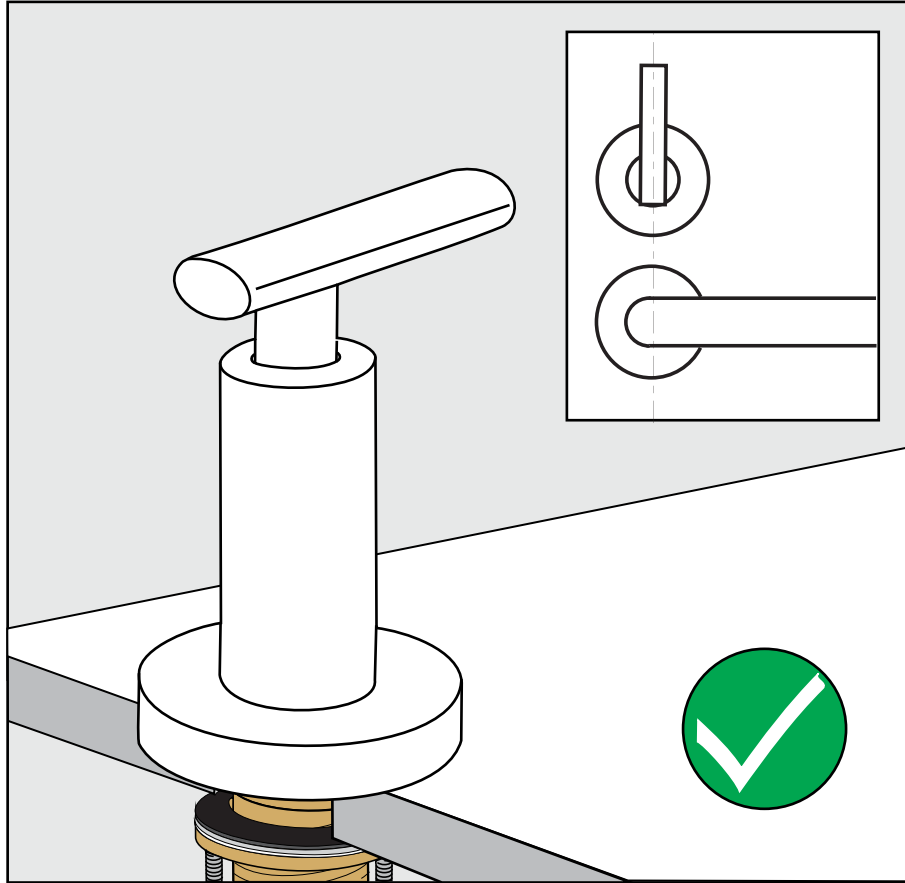

FV210/59K

FV210/59D

FV210/59V

FV210/59R

FV133/59-59L-59K-59D-59R-59V

(Optional / not included)

(Opcional / no incluido)

**Hand shower, diverter valve
& complete handle**