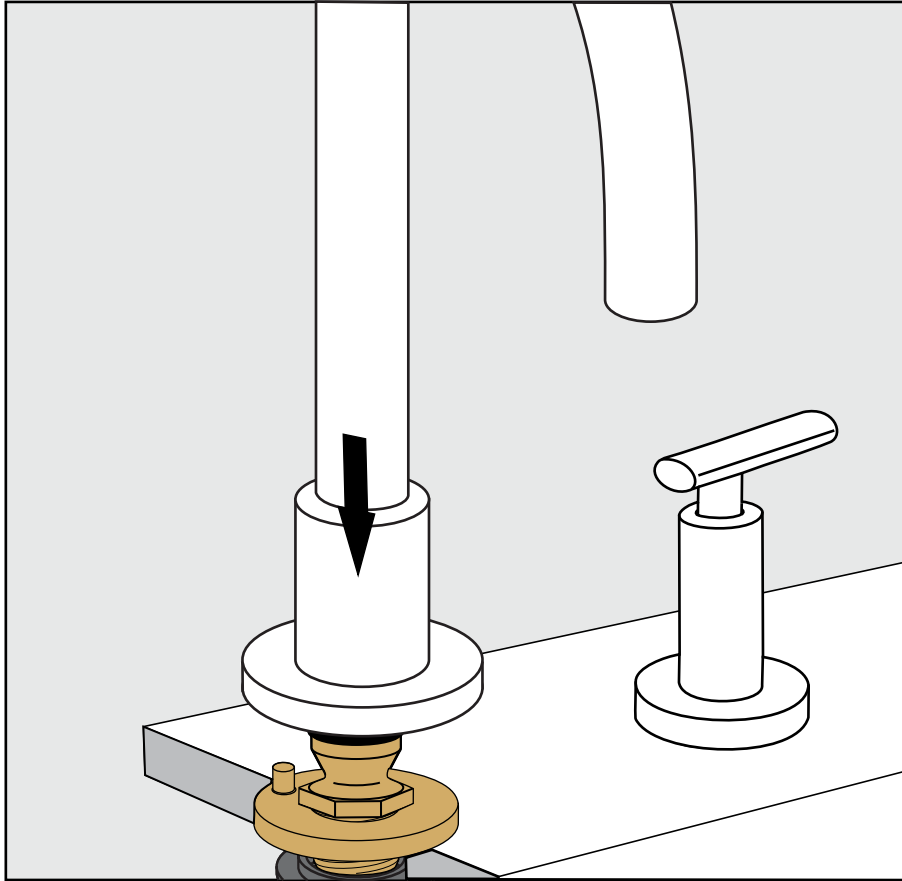

Adjustable wrench
Llave francesa

Channelock
Llave pico de loro

Sealant tape
Teflón

FV201/59-59L-59K-59D-59R-59V
Roman tub faucet.
Pico hidromasaje

Handle models

Modelos de volantes

FV210/59

FV210/59L

FV210/59K

FV210/59D

FV210/59V

FV210/59R

FV133/59-59L-59K-59D-59R-59V

(Optional / not included)

(Opcional / no incluido)

**Hand shower, diverter valve
& complete handle**