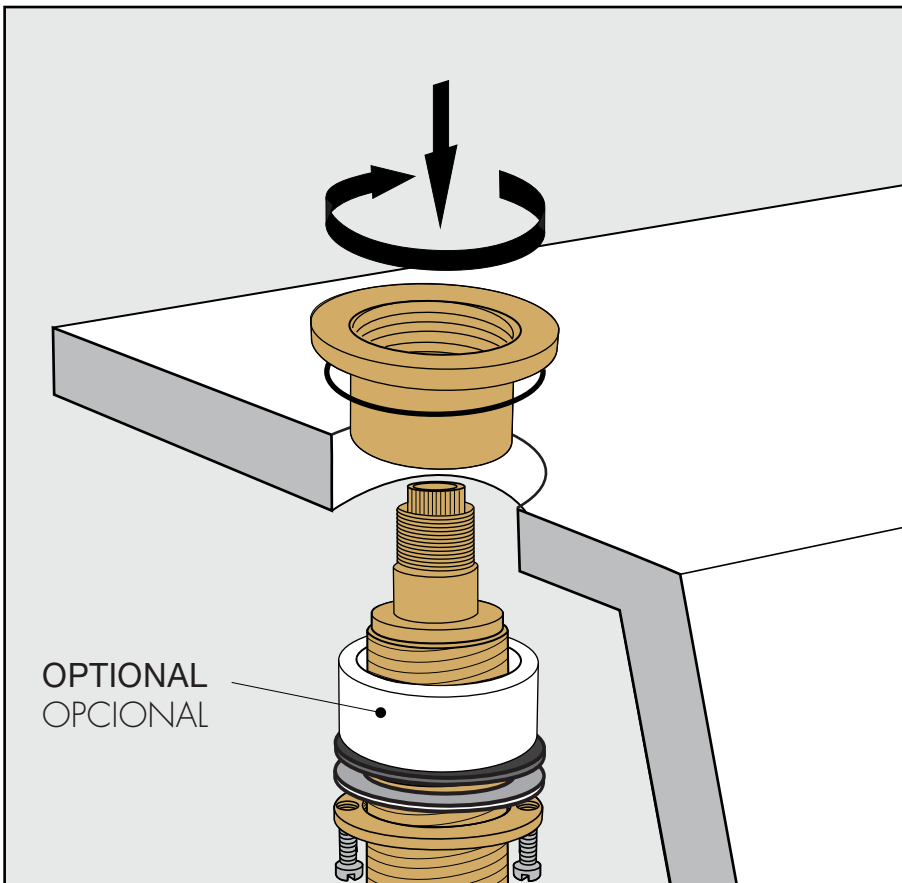

FV210/59K

FV210/59D

FV210/59V

FV210/59R

FV133/59-59L-59K-59D-59R-59V

(Optional / not included)

(Opcional / no incluido)

**Hand shower, diverter valve
& complete handle**