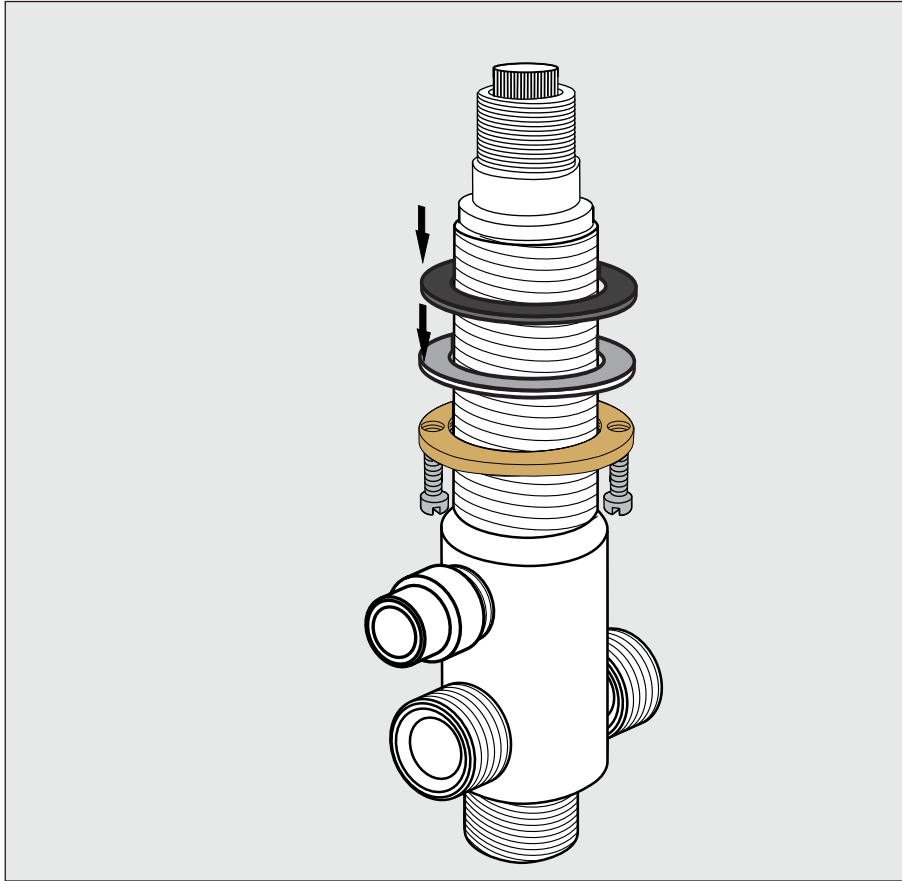

FV210/59V

FV210/59R