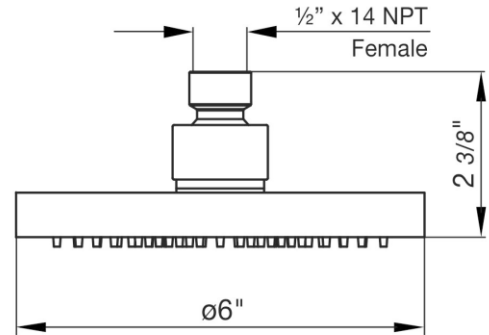

# NEREA PLUS - FV126/59

6" square showerhead.

Ducha de techo cuadrada de 15 cm.

FRANZ  
VIEGENER