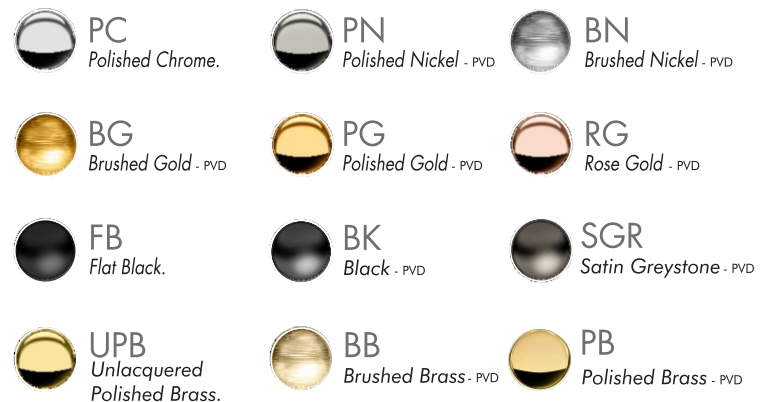

KONIC - FV207/K4L

Widespread lavatory faucet with push-down pop-up drain assembly (no lift rod).
 Juego de lavatorio con desagüe "soft touch".

FRANZ
VIEGENER

FEATURES

CARACTERÍSTICAS

- All brass construction.
Producto realizado íntegramente en latón.
- Brass valve bodies.
Cuerpos de válvulas fabricados en latón.
- Quarter-turn ceramic cartridges.
Cartuchos cerámicos de 1/4 de giro.
- Stationary spout with recessed swivel aerator device.
Pico con aireador oculto.
- Flexible SS connectors with sediment screens.
Flexibles con conectores SS y filtro de sedimento.

FLOW RATE

CAUDAL

- Maximum flow rate 1 gpm (3,6 l/min) at 20 PSI (1,4 kg/cm²)
Caudal máximo 1 gpm (3,6 l/min) a 20 PSI (1,4 kg/cm²)

COLOR / FINISHES

COLOR / ACABADOS

ITEM DETAILS

DETALLE DE PRODUCTO

- All faucets beginning with FV207 have push-down pop-up drains without overflow holes. Also, the drain tail piece would be a separate part in the faucet box.
Todas las griferías que empiezan con FV207 tienen sopapa sin aberturas para el desbordamiento. Además, la parte inferior de la sopapa sería una parte separada dentro de la caja de la grifería.