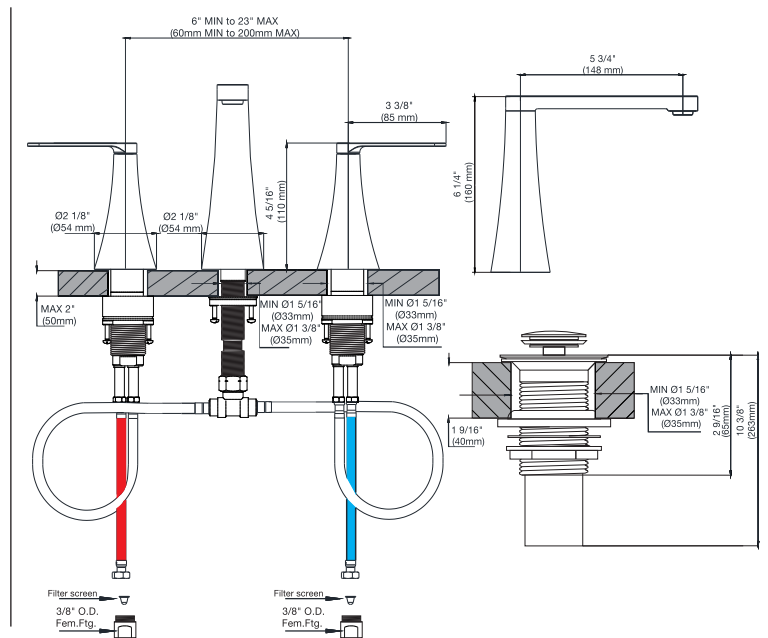

KONIC - FV207/K4L

Widespread lavatory faucet with push-down pop-up drain assembly (no lift rod).
 Juego de lavatorio con desagüe "soft touch".

FRANZ
VIEGENER

FEATURES

CARACTERÍSTICAS

- All brass construction.
Producto realizado íntegramente en latón.
- Brass valve bodies.
Cuerpos de válvulas fabricados en latón.
- Quarter-turn ceramic cartridges.
Cartuchos cerámicos de 1/4 de giro.
- Stationary spout with recessed swivel aerator device.
Pico con aireador oculto.
- Flexible SS connectors with sediment screens.
Flexibles con conectores SS y filtro de sedimento.

FLOW RATE

CAUDAL

- Maximum flow rate 1 gpm (3,6 l/min) at 20 PSI (1,4 kg/cm²)
Caudal máximo 1 gpm (3,6 l/min) a 20 PSI (1,4 kg/cm²)

COLOR / FINISHES

COLOR / ACABADOS

ITEM DETAILS

DETALLE DE PRODUCTO

- All faucets beginning with FV207 have push-down pop-up drains without overflow holes. Also, the drain tail piece would be a separate part in the faucet box.
Todas las griferías que empiezan con FV207 tienen sopapa sin aberturas para el desbordamiento. Además, la parte inferior de la sopapa sería una parte separada dentro de la caja de la grifería.