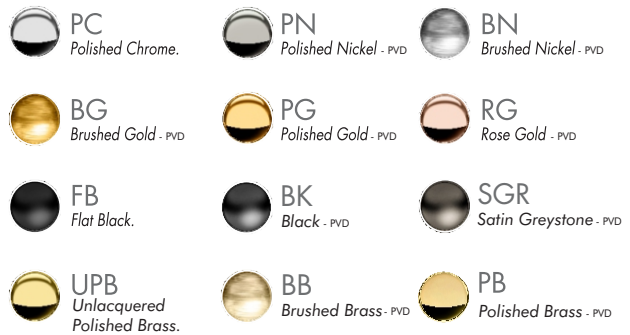

COLOR / FINISHES

COLOR / ACABADOS

ITEM DETAILS

DETALLE DE PRODUCTO

COMPLIANCE

CERTIFICACIONES