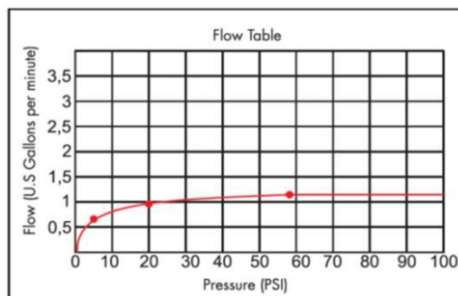

TECHNO CHIC - FV207/K6V

Widespread lavatory faucet with push-down pop-up drain assembly (no lift rod).

Juego de lavatorio con desagüe soft touch.

FRANZ
VIEGENER

FEATURES

CARACTERÍSTICAS

- All brass construction.
Producto realizado íntegramente en latón.
- Brass valve bodies.
Cuerpos de válvulas fabricados en latón.
- Quarter-turn ceramic cartridges.
Cartuchos cerámicos de 1/4 de giro.
- Stationary spout with recessed aerator device.
Pico con aireador oculto.
- Flexible SS connectors with sediment screens.
Flexibles con conectores SS y filtro de sedimento.

FLOW RATE

CAUDAL

- Maximum flow rate 0,9 gpm (3,3 l/min) at 20 PSI (1,4 kg/cm²)
Caudal máximo 0,9 gpm (3,3 l/min) a 20 PSI (1,4 kg/cm²)

COLOR / FINISHES

COLOR / ACABADOS

ITEM DETAILS

DETALLE DE PRODUCTO

COMPLIANCE