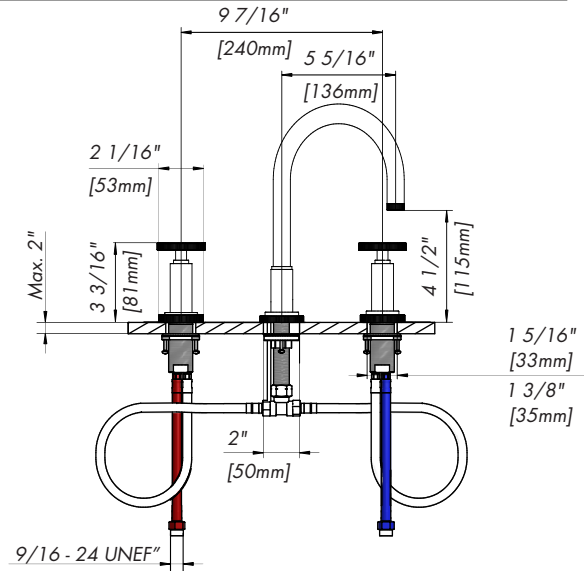

TECHNO CHIC - FV207/K6V

Widespread lavatory faucet with push-down pop-up drain assembly (no lift rod).

Juego de lavatorio con desagüe soft touch.

FRANZ
VIEGENER

FEATURES

CARACTERÍSTICAS

- All brass construction.
Producto realizado íntegramente en latón.
- Brass valve bodies.
Cuerpos de válvulas fabricados en latón.
- Quarter-turn ceramic cartridges.
Cartuchos cerámicos de 1/4 de giro.
- Stationary spout with recessed aerator device.
Pico con aireador oculto.
- Flexible SS connectors with sediment screens.
Flexibles con conectores SS y filtro de sedimento.

FLOW RATE

CAUDAL

- Maximum flow rate 0,9 gpm (3,3 l/min) at 20 PSI (1,4 kg/cm²)
Caudal máximo 0,9 gpm (3,3 l/min) a 20 PSI (1,4 kg/cm²)

COLOR / FINISHES

COLOR / ACABADOS

ITEM DETAILS

DETALLE DE PRODUCTO

COMPLIANCE