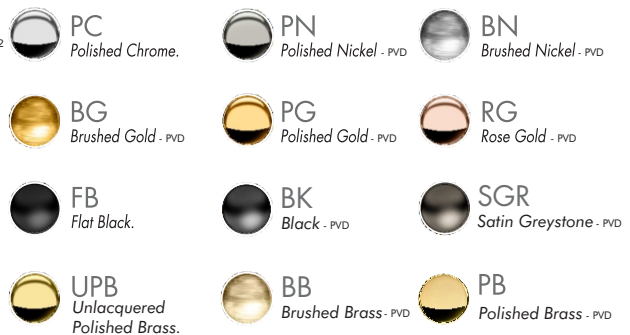

### CARACTERÍSTICAS

- All brass construction.  
Producto realizado íntegramente en latón.
- Brass valve bodies.  
Cuerpos de válvulas fabricados en latón.
- Quarter-turn ceramic cartridges.  
Cartuchos cerámicos de 1/4 de giro.
- Stationary spout with recessed aerator device.  
Pico con aireador oculto.

## COLOR / FINISHES

### COLOR / ACABADOS