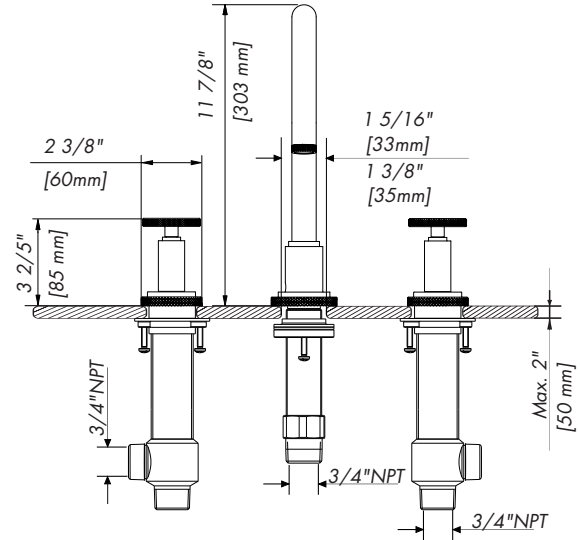

TECHNO CHIC - FV210/K6K

Deck mounted Roman bath faucet 3/4 valves.

Juego para hidromasaje.

FRANZ
VIEGENER