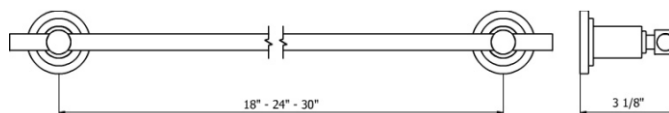

INDUSTRIAL CHIC - FV164.01/87

24" towel bar.

Toallero barral de 60 cm.

FRANZ
VIEGENER

FEATURES

CARACTERÍSTICAS

- All brass construction.
Producto realizado íntegramente en latón.

COLOR / FINISHES