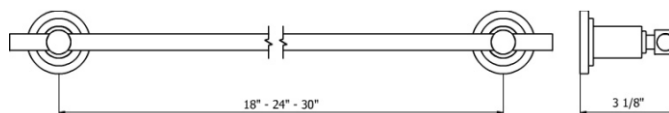

# INDUSTRIAL CHIC - FV164.02/87

30" towel bar.

Toallero barral de 75 cm.

FRANZ  
VIEGENER