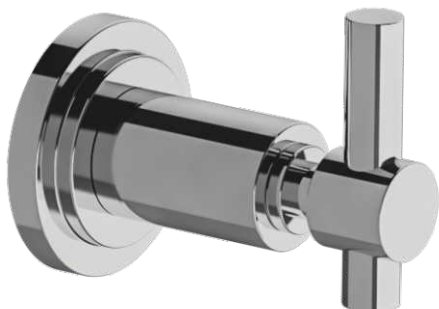

INDUSTRIAL CHIC - FV166/87

Robe Hook.
Percha.

FRANZ
VIEGENER

FEATURES

CARACTERÍSTICAS

- All brass construction.
Producto realizado íntegramente en latón.

COLOR / FINISHES

COLOR / ACABADOS