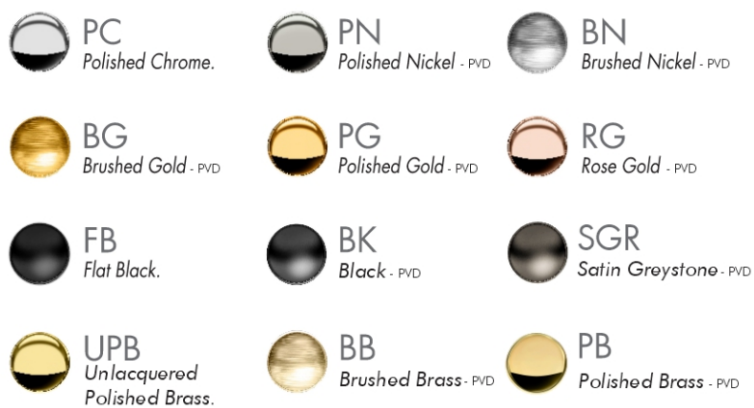

INDUSTRIAL CHIC - FV166/87

Robe Hook.
Percha.

FRANZ
VIEGENER

FEATURES

CARACTERÍSTICAS

- All brass construction.
Producto realizado íntegramente en latón.

COLOR / FINISHES

COLOR / ACABADOS