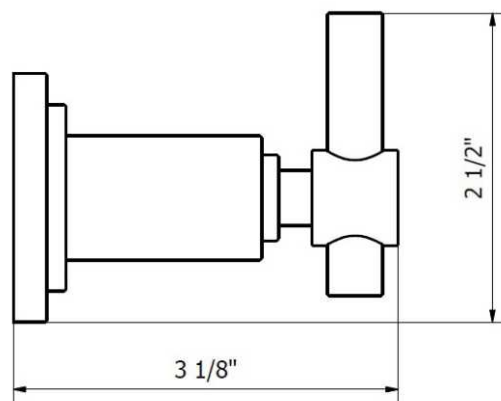

INDUSTRIAL CHIC - FV166/87

Robe Hook.
Percha.

FRANZ
VIEGENER

FEATURES

CARACTERÍSTICAS

- All brass construction.
Producto realizado íntegramente en latón.

COLOR / FINISHES

COLOR / ACABADOS