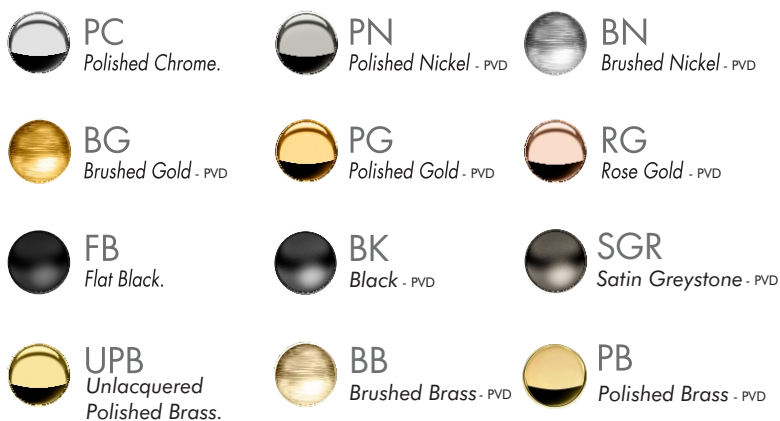

FV 142

Ceiling shower arm.

Braço de ducha de teto.

FRANZ
VIEGENER

FEATURES

CARACTERÍSTICAS

- All brass construction.
Producto realizado íntegramente en latón.

COLOR / FINISHES

COLOR / ACABADOS

FLOW RATE

CAUDAL

ITEM DETAILS

DETALLE DE PRODUCTO

COMPLIANCE

CERTIFICACIONES