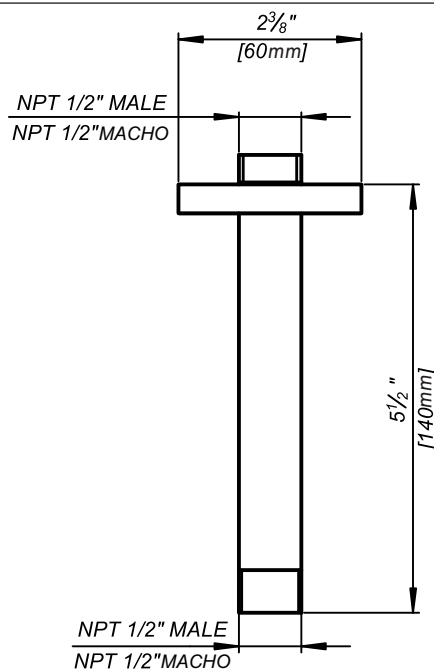

FV 142

Ceiling shower arm.

Braço de ducha de teto.

FRANZ
VIEGENER

FEATURES

CARACTERÍSTICAS

- All brass construction.
Producto realizado íntegramente en latón.

COLOR / FINISHES