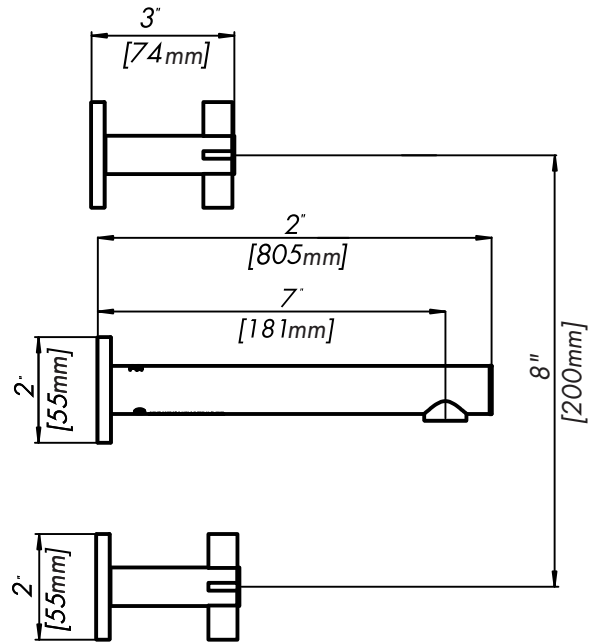

# LOLLIPOP - FV203/J2.0

Wall-mounted lavatory faucet, trim only.  
 Conjunto decorativo de lavatorio de pared.

FRANZ  
VIEGENER

### CARACTERÍSTICAS

- All brass construction.  
Producto realizado íntegramente en latón.
- Stationary spout with recessed aerator device.  
Pico con aireador oculto.
- Quarter-turn to diverter.  
Válvula derivadora de 1/4 de giro.