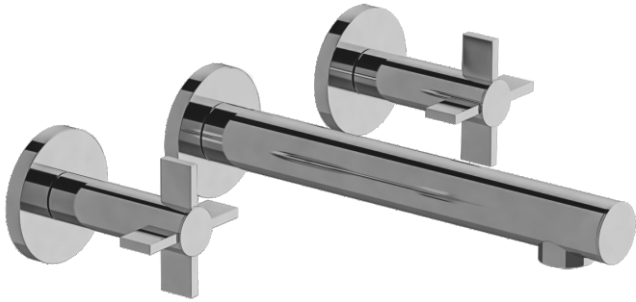

# LOLLIPOP - FV203/J2.0

Wall-mounted lavatory faucet, trim only.  
 Conjunto decorativo de lavatorio de pared.

FRANZ  
VIEGENER

### CARACTERÍSTICAS

- All brass construction.  
Producto realizado íntegramente en latón.
- Stationary spout with recessed aerator device.  
Pico con aireador oculto.
- Quarter-turn to diverter.  
Válvula derivadora de 1/4 de giro.