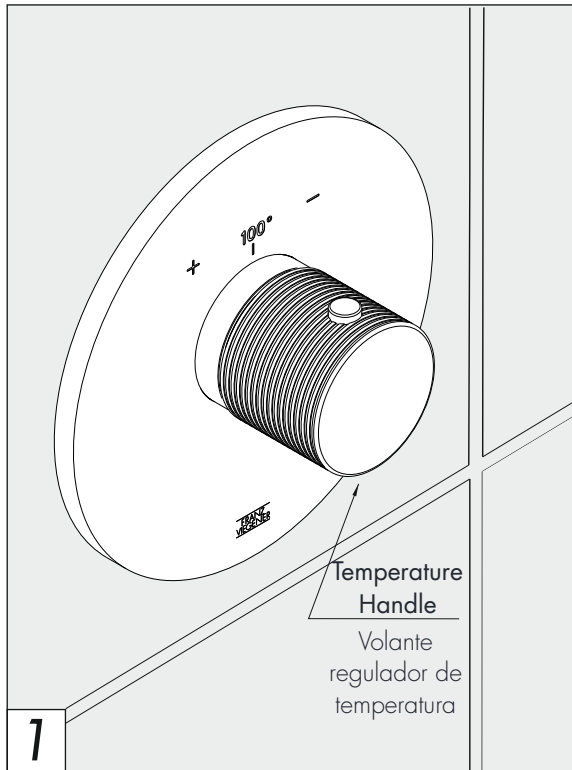

## Installation / Instalación

Make sure valve closed position and water temperature /  
Asegurarse que la válvula este cerrada y la temperatura del agua

## Thermostatic trim installation / Instalación de la vista

Function / Función

Temperature limit button / Botón limitador de temperatura