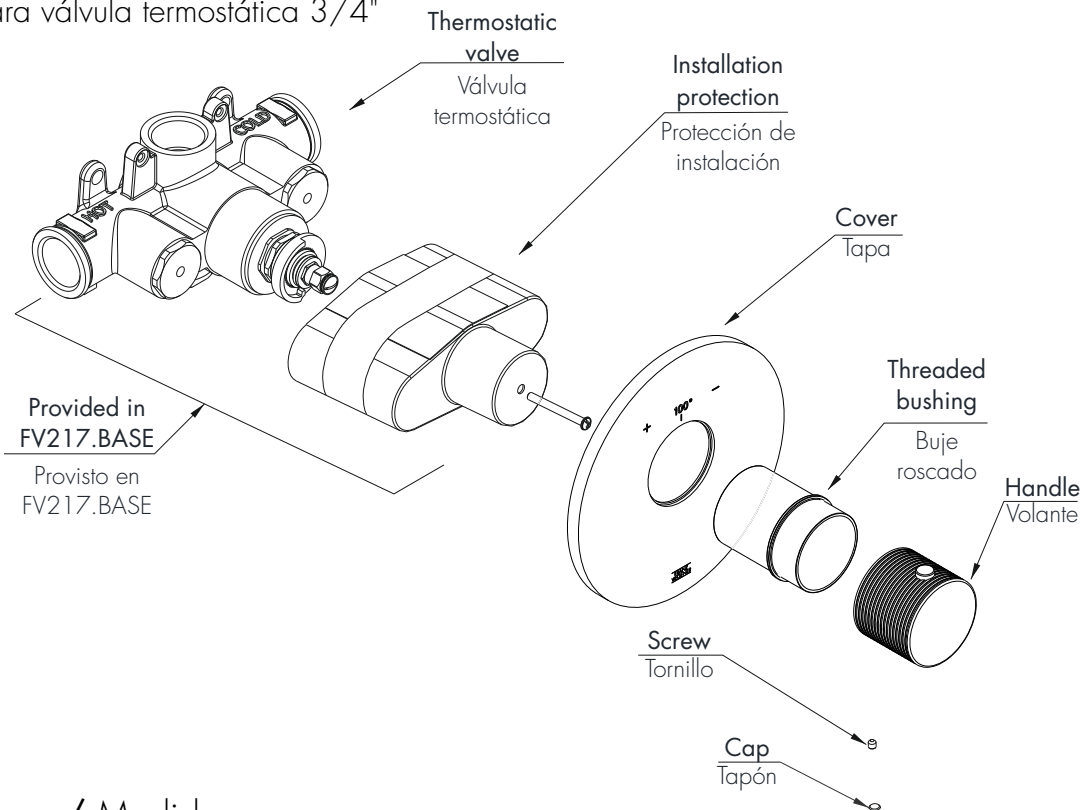

Exploded view / Despiece

FV217

Trim for 3/4" thermostatic valve

Vista para válvula termostática 3/4"

Measures / Medidas