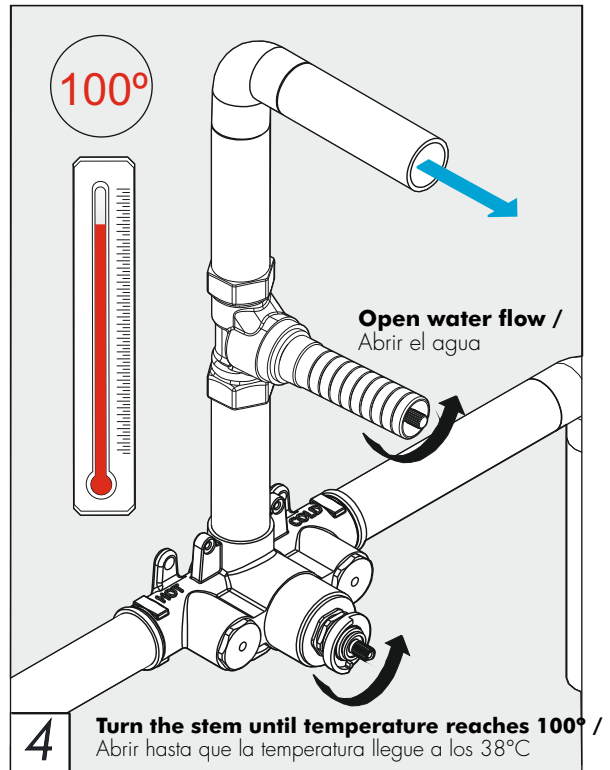

## Measures / Medidas

**FV217R.0**

**FV217K.0**

**FV217D.0**

**FV217V.0**

## Installation / Instalación

Make sure valve closed position and water temperature /  
Asegurarse que la válvula este cerrada y la temperatura del agua