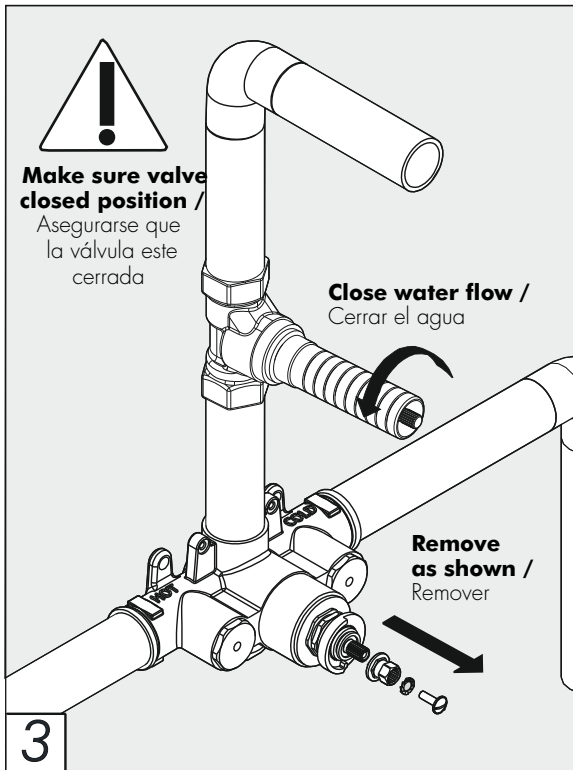

## Measures / Medidas

**FV217R.0**

**FV217K.0**

**FV217D.0**

**FV217V.0**

## Installation / Instalación

Make sure valve closed position and water temperature /  
Asegurarse que la válvula este cerrada y la temperatura del agua