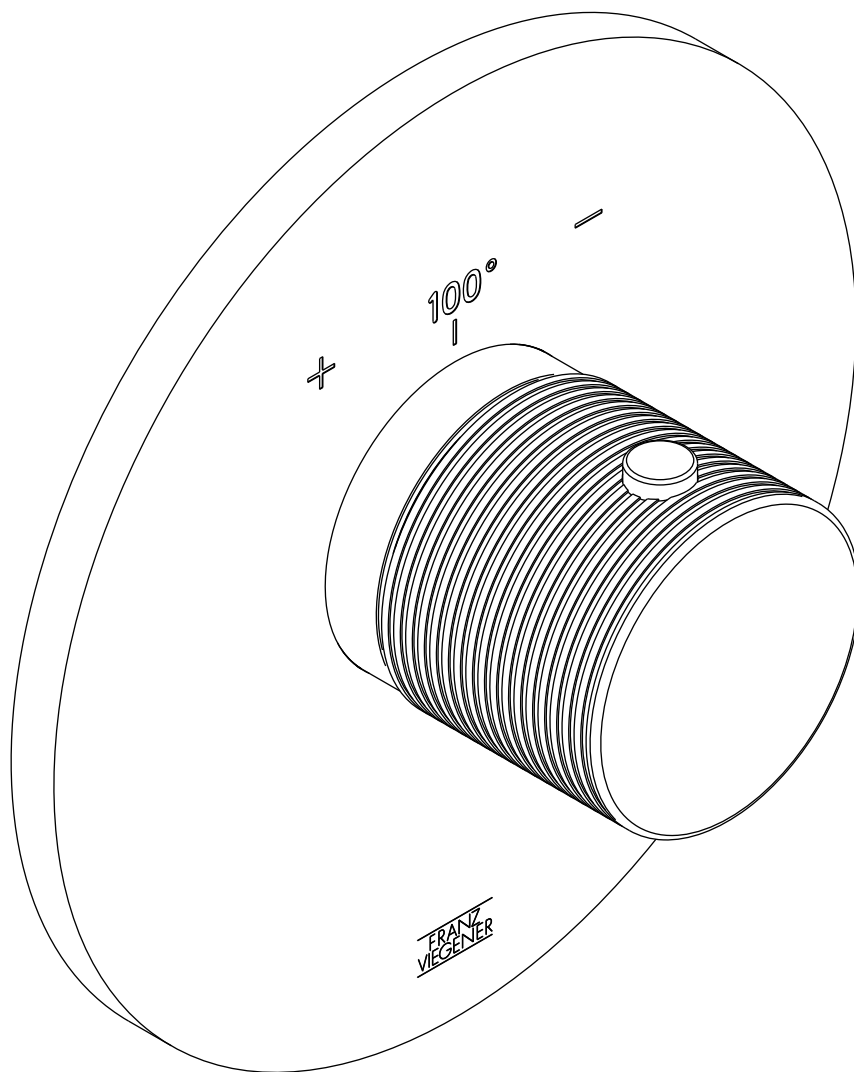

**FV217K.0**-Trim for 3/4" thermostatic valve / Vista para válvula termostática 3/4"

**FV217R.0**-Trim for 3/4" thermostatic valve / Vista para válvula termostática 3/4"

**FV217D.0**-Trim for 3/4" thermostatic valve / Vista para válvula termostática 3/4"

**FV217V.0**-Trim for 3/4" thermostatic valve. / Vista para válvula termostática 3/4"

**Required installation tools / Herramientas necesarias para la instalación**

Provided / Provistas

Allen Wrench  
Llave Allen