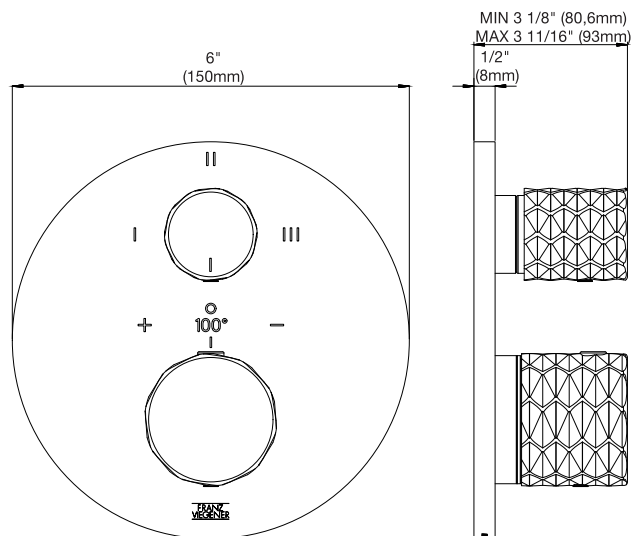

FV247D.0

Thermostatic wall valve with three outlets - trim only.

Conjunto decorativo para válvula termostática 1/2" con tres salidas.

FRANZ VIEGENER

FEATURES

CARACTERÍSTICAS

- All brass construction.
  Producto realizado íntegramente en latón.
- Safety stop device (100°F)
  Dispositivo de detención segura (38°C).