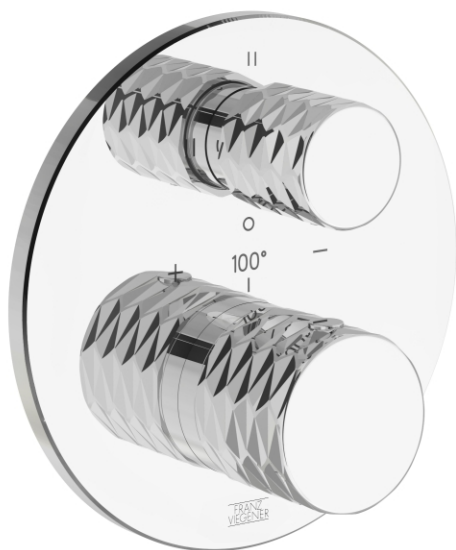

FV247D.0

Thermostatic wall valve with three outlets - trim only.

Conjunto decorativo para válvula termostática 1/2" con tres salidas.

FRANZ VIEGENER

FEATURES

CARACTERÍSTICAS

- All brass construction.
  Producto realizado íntegramente en latón.
- Safety stop device (100°F)
  Dispositivo de detención segura (38°C).