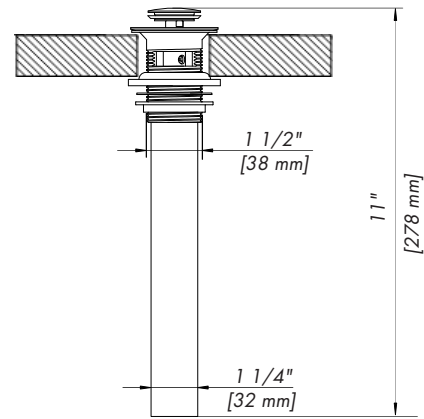

UNIVERSAL - FV248.02

Lavatory pop up drain with overflow, and extra long outlet connection.

Desagüe emergente con alivio para rebalse y conexión de salida extra larga.

FEATURES CARACTERÍSTICAS

- All brass construction.
Producto realizado íntegramente en latón.