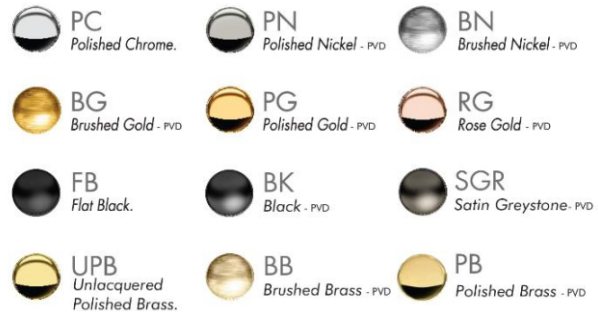

- All brass construction.
Producto realizado íntegramente en latón.

FLOW RATE CAUDAL

COLOR / FINISHES COLOR / ACABADOS

ITEM DETAILS DETALLE DE PRODUCTO

COMPLIANCE CERTIFICACIONES