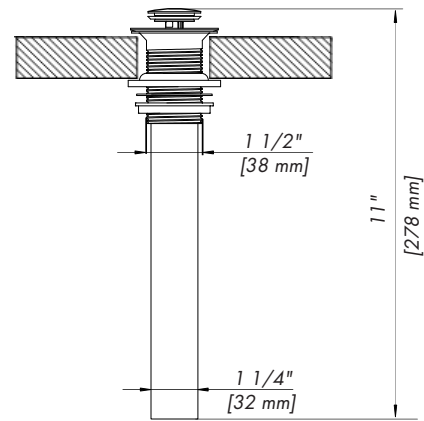

UNIVERSAL - FV248.03

Lavatory pop up drain without overflow, and with extra long outlet connection.

Desagüe emergente sin alivio para rebalse y con conexión de salida extra larga.

FEATURES CARACTERÍSTICAS

- All brass construction.
Producto realizado íntegramente en latón.

FLOW RATE CAUDAL

COLOR / FINISHES COLOR / ACABADOS

ITEM DETAILS DETALLE DE PRODUCTO

COMPLIANCE CERTIFICACIONES