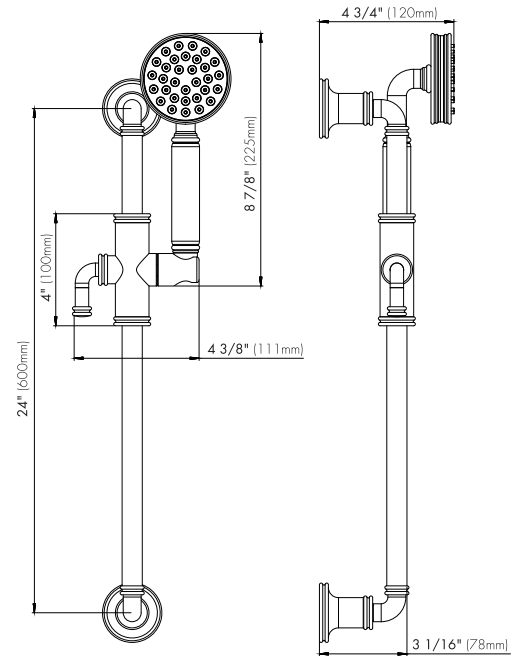

CLASSIC - FV128.0/K3

24" Slidebar with handshower assembly and elbow

Barral de 600mm con soporte de ducha deslizante y codo.

FRANZ
VIEGENER

FEATURES

CARACTERÍSTICAS

- All brass construction.
Producto realizado íntegramente en latón.
- Hand shower assembly includes hand shower, flexible metal hose and wall elbow connection.
La ducha de mano incluye una manguera de metal flexible y una conexión acodada a la pared .

FLOW RATE

CAUDAL

- Maximum flow rate 1.5 gpm (5,5 l/min) at 20 PSI (1,4kg/cm²)
Caudal máximo 1.5 gpm (5,5 l/min) a 20 PSI (1,4kg/cm²)

COLOR / FINISHES

COLOR / ACABADOS

ITEM DETAILS

DETALLE DE PRODUCTO

COMPLIANCE