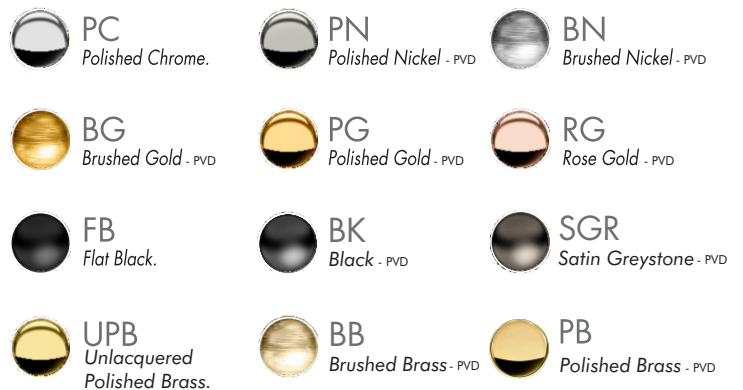

COLOR / FINISHES

COLOR / ACABADOS