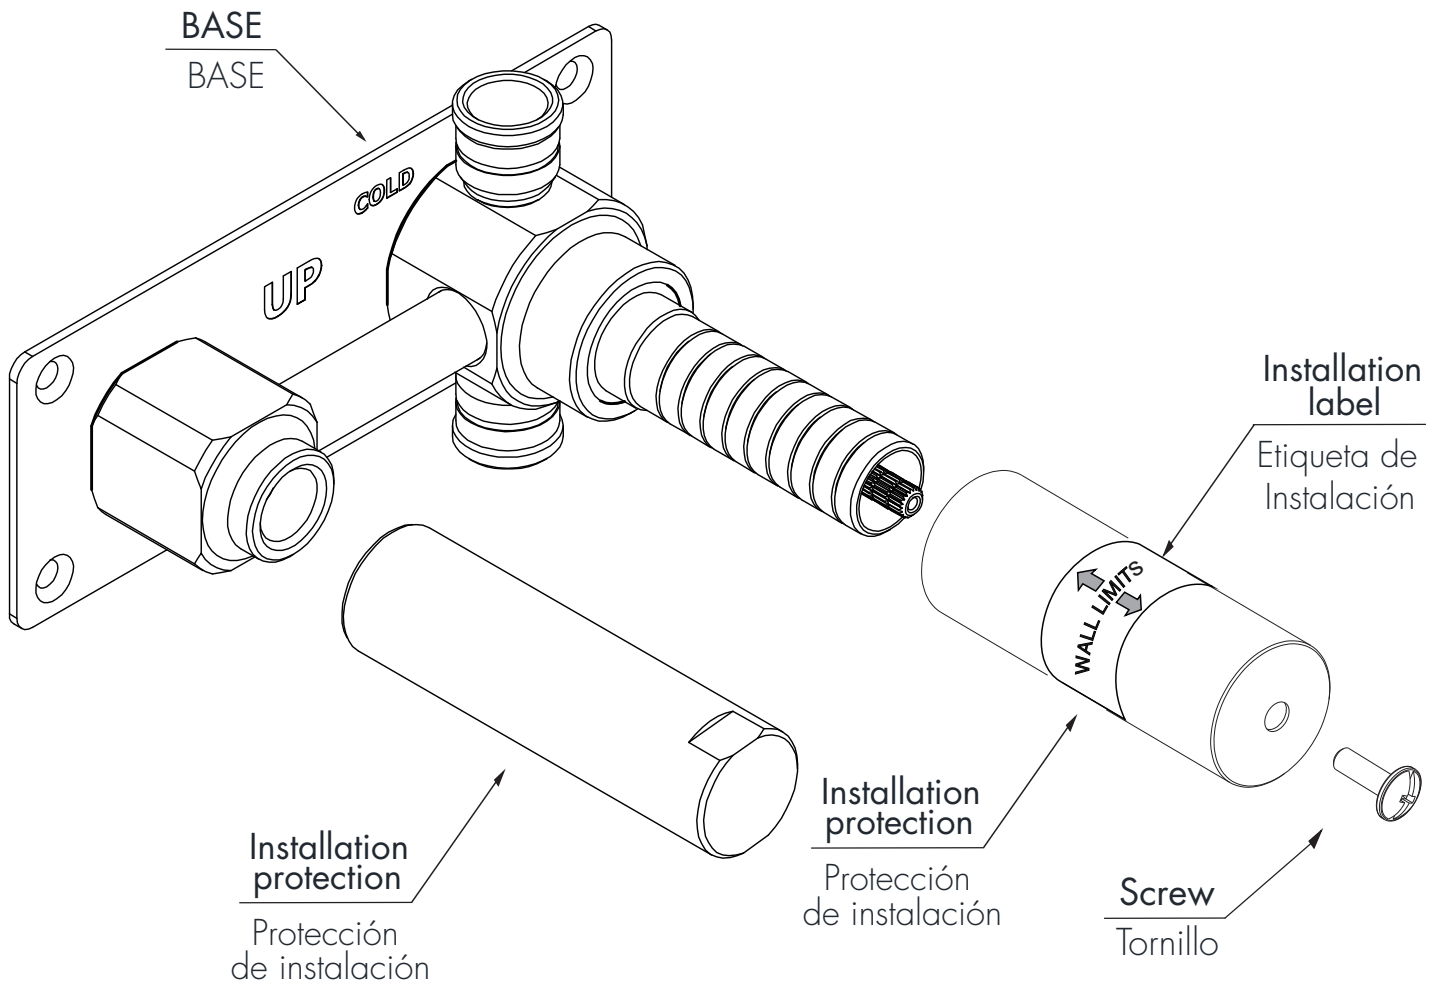

Exploded view / Vista explotada