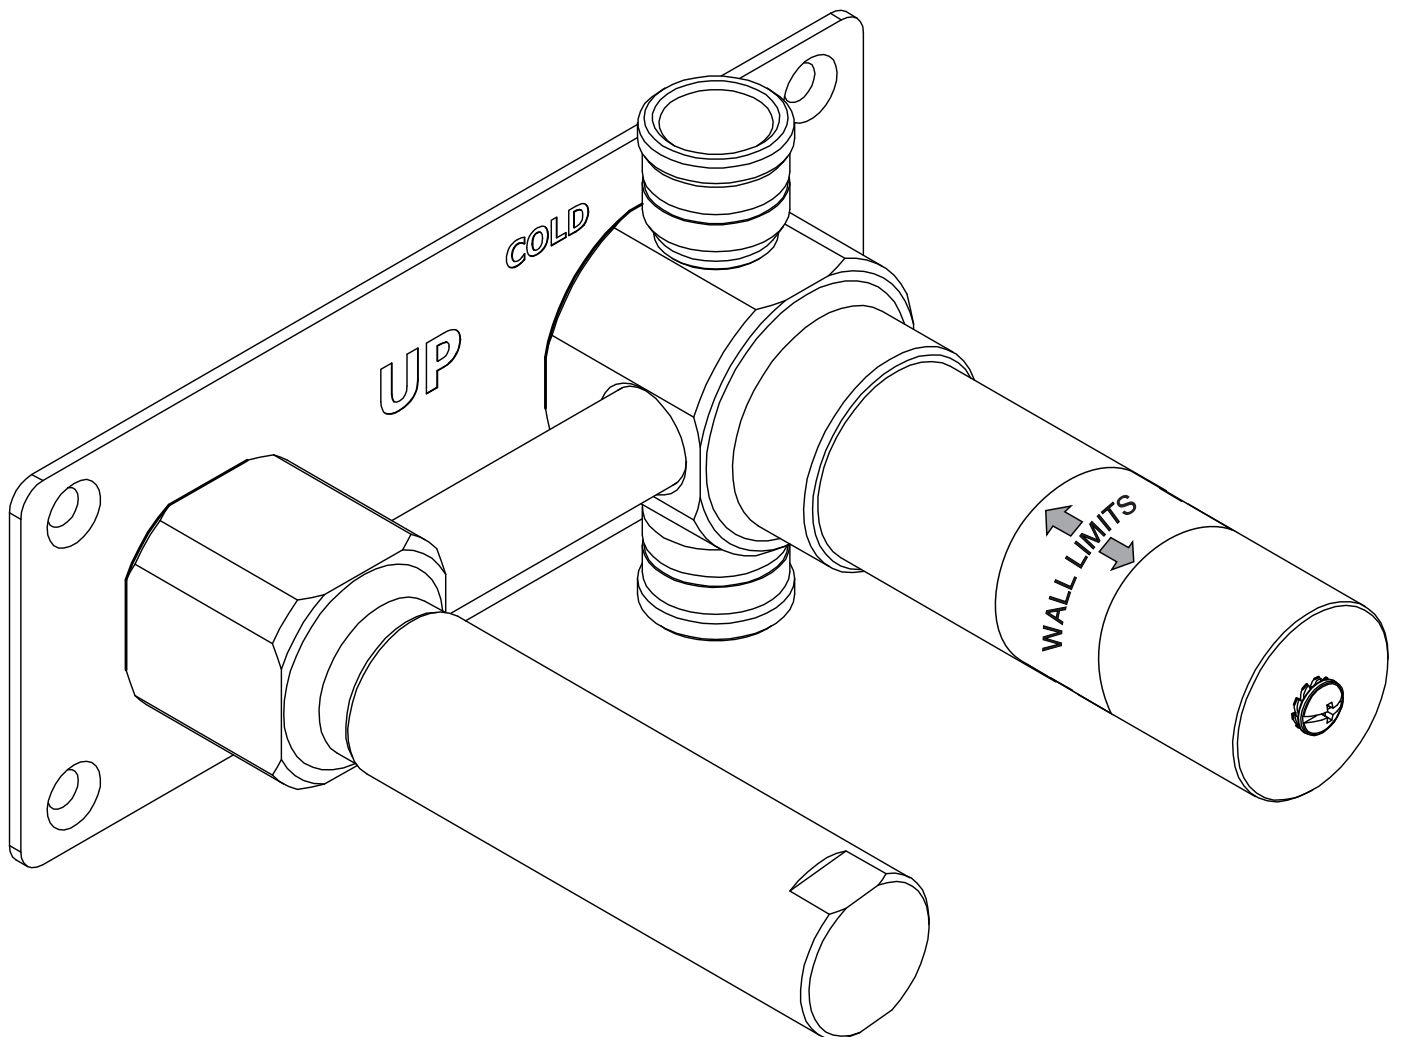

Installation and maintenance / Instalación y mantenimiento

Before connecting the faucet to the water supply, flush the tubing thoroughly to eliminate any residue/
Antes de conectar la grifería a la distribución de agua, purgue muy bien la cañería a fin de eliminar partículas extrañas.

Progressive Cartridge Wall Mounted Single Handle Lavatory Faucet /
Base para lavatorio monocomando de pared con cartucho progresivo

Before you start / Antes de comenzar

Required installation tools / Herramientas necesarias para la instalación