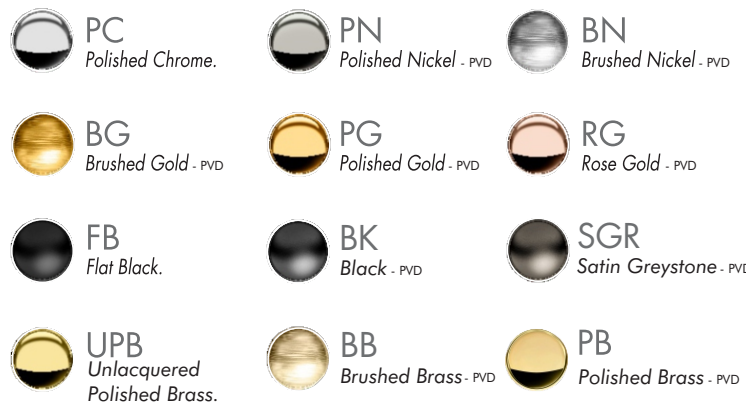

CLASSIC - FV126/K3

6" circular showerhead.

Ducha de techo circular de 15 cm.

FRANZ
VIEGENER

FEATURES

CARACTERÍSTICAS

- All brass construction.
Producto realizado íntegramente en latón.

COLOR / FINISHES

COLOR / ACABADOS

FLOW RATE

CAUDAL

- Maximum flow rate 1.75 gpm (6,6 l/min).
Caudal máximo 1.75 gpm (6,6 l/min).

ITEM DETAILS

DETALLE DE PRODUCTO

COMPLIANCE

CERTIFICACIONES