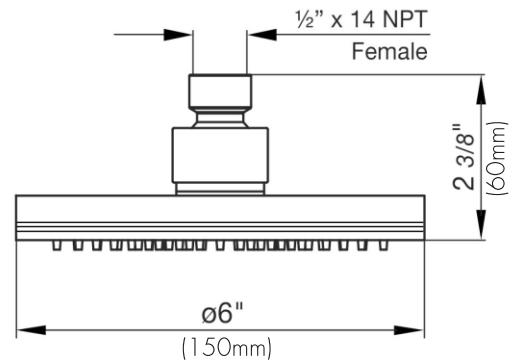

CLASSIC - FV126/K3

6" circular showerhead.

Ducha de techo circular de 15 cm.

FRANZ
VIEGENER

FEATURES

CARACTERÍSTICAS

- All brass construction.
Producto realizado íntegramente en latón.

COLOR / FINISHES

COLOR / ACABADOS

FLOW RATE

CAUDAL

- Maximum flow rate 1.75 gpm (6,6 l/min).
Caudal máximo 1.75 gpm (6,6 l/min).

ITEM DETAILS

DETALLE DE PRODUCTO

COMPLIANCE

CERTIFICACIONES