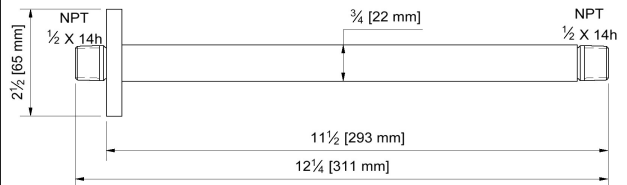

FV142L/85

Shower arm

Brazo de ducha

FRANZ
VIEGENER

FEATURES

CARACTERÍSTICAS

- Solid brass construction
Producto fabricado íntegramente en latón

COLOR / FINISHES