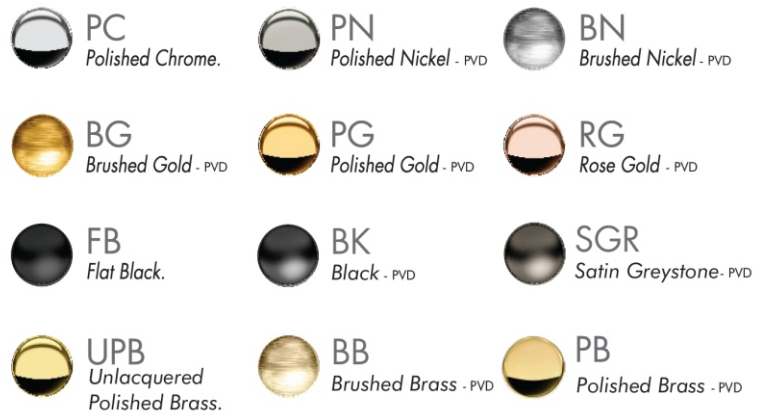

LOLLIPOP - FV131/J2

Hand shower assembly. All in one swivel holder and water supply.
Ducha manual con soporte.

FRANZ
VIEGNER

FEATURES

CARACTERÍSTICAS

- Brass diverter valve.
Producto realizado íntegramente en latón.

FLOW RATE

CAUDAL

- Maximum flow rate 1.75 gpm (6,6 l/min).
Caudal máximo 1.75 gpm (6,6 l/min).

COLOR / FINISHES

COLOR / ACABADOS

ITEM DETAILS

DETALLE DE PRODUCTO

COMPLIANCE