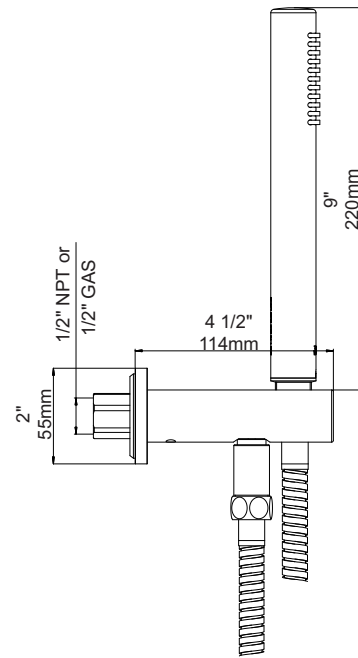

LOLLIPOP - FV131/J2

Hand shower assembly. All in one swivel holder and water supply.
Ducha manual con soporte.

FRANZ
VIEGNER

FEATURES

CARACTERÍSTICAS

- Brass diverter valve.
Producto realizado íntegramente en latón.

FLOW RATE

CAUDAL

- Maximum flow rate 1.75 gpm (6,6 l/min).
Caudal máximo 1.75 gpm (6,6 l/min).

COLOR / FINISHES

COLOR / ACABADOS

ITEM DETAILS

DETALLE DE PRODUCTO

COMPLIANCE