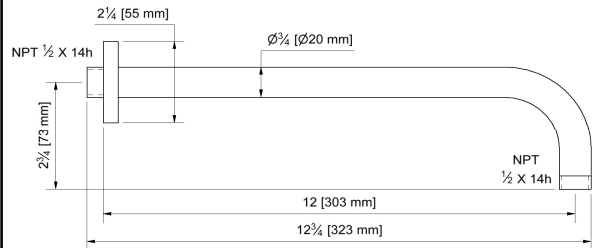

# FV140/59S

Shower arm

Brazos de ducha

FRANZ  
VIEGENER