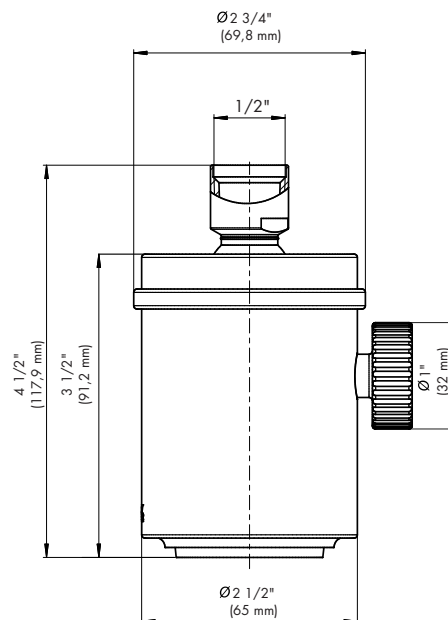

SHOWER - FV126.09H

Two functions showerhead.

Ducha con dos funciones.

FRANZ
VIEGNER

FEATURES

CARACTERÍSTICAS

- Solid brass construction.
Producto fabricado íntegramente en latón.

FLOW RATE

CAUDAL

- Maximum flow rate 1.75 gpm (6,6 l/min).
Caudal máximo 1.75 gpm (6,6 l/min).

COLOR / FINISHES

COLOR / ACABADOS

ITEM DETAILS

DETALLE DE PRODUCTO

COMPLIANCE

CERTIFICACIONES