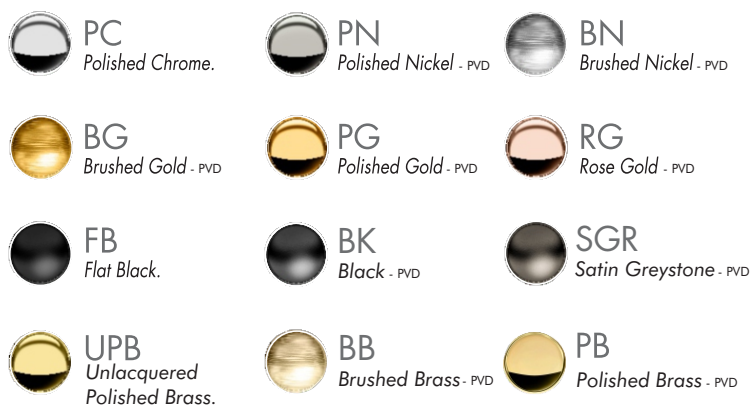

SHOWER - FV126.09H

Two functions showerhead.

Ducha con dos funciones.

FRANZ
VIEGNER

FEATURES

CARACTERÍSTICAS

- Solid brass construction.
Producto fabricado íntegramente en latón.

FLOW RATE

CAUDAL

- Maximum flow rate 1.75 gpm (6,6 l/min).
Caudal máximo 1.75 gpm (6,6 l/min).

COLOR / FINISHES

COLOR / ACABADOS

ITEM DETAILS

DETALLE DE PRODUCTO

COMPLIANCE

CERTIFICACIONES