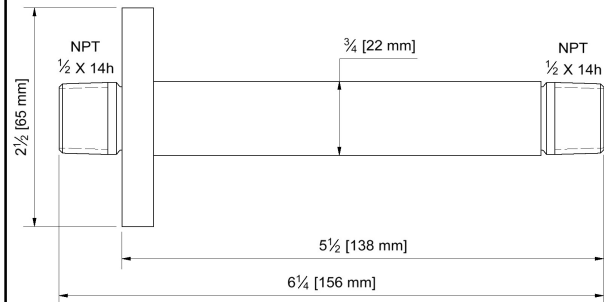

FV142/85

Shower arm

Brazo de ducha

FRANZ
VIEGENER

FEATURES

CARACTERÍSTICAS

- Solid brass construction
Producto fabricado íntegramente en latón

COLOR / FINISHES