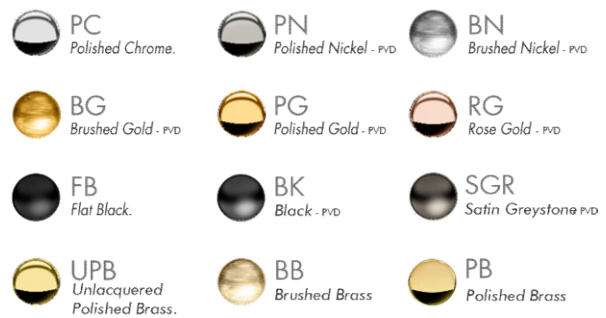

TECHNO CHIC - FV140.01/K6V

Shower arm

Brazo de ducha

FRANZ
VIEGENER

FEATURES

CARACTERÍSTICAS

- Solid brass construction
Producto fabricado íntegramente en latón

FLOW RATE
CAUDAL

COLOR / FINISHES

COLOR / ACABADOS

ITEM DETAILS

DETALLE DE PRODUCTO

COMPLIANCE

CERTIFICACIONES