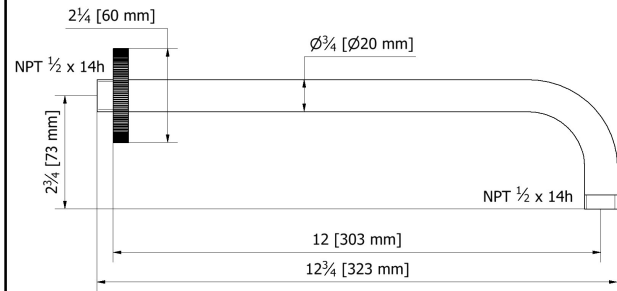

TECHNO CHIC - FV140.01/K6V

Shower arm

Brazo de ducha

FRANZ
VIEGENER

FEATURES

CARACTERÍSTICAS

- Solid brass construction
Producto fabricado íntegramente en latón

FLOW RATE
CAUDAL