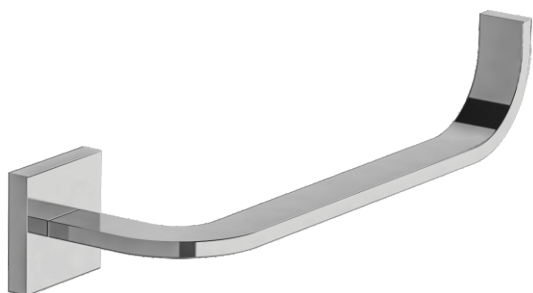

DOMINO - FV163/J4

Short towel holder.
Toallero barral corto.

FRANZ
VIEGENER

FEATURES CARACTERÍSTICAS

COLOR / FINISHES COLOR / ACABADOS

FLOW RATE CAUDAL

ITEM DETAILS DETALLE DE PRODUCTO

COMPLIANCE CERTIFICACIONES