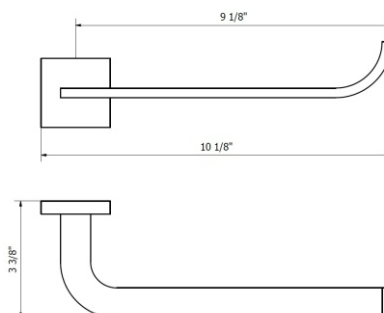

DOMINO - FV163/J4

Short towel holder.
Toallero barral corto.

FRANZ
VIEGENER

FEATURES CARACTERÍSTICAS

COLOR / FINISHES COLOR / ACABADOS

FLOW RATE CAUDAL

ITEM DETAILS DETALLE DE PRODUCTO

COMPLIANCE CERTIFICACIONES