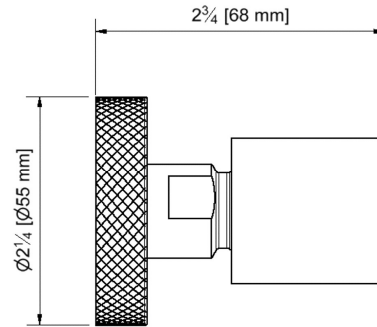

TECHNO CHIC - FV138.01/K6K

Body spray.

Jet.

FRANZ
VIEGENER

* 1/2" Fem NPT connection

FEATURES

CARACTERÍSTICAS

- All brass construction.

Producto realizado íntegramente en latón.

COLOR / FINISHES

COLOR / ACABADOS

FLOW RATE

CAUDAL

ITEM DETAILS

DETALLE DE PRODUCTO

COMPLIANCE